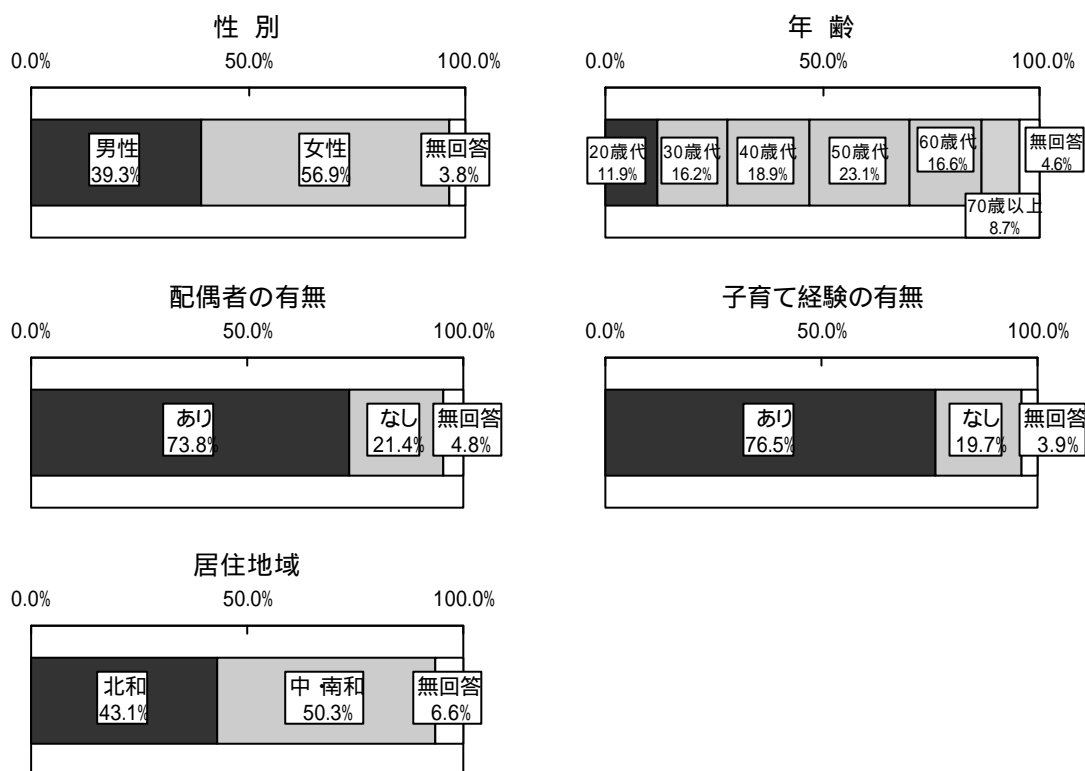

回収結果

1 回収率 60.6 % (有効発送数 5,011 人、有効回収数 3,036 人)

発送状況	
発送数	5,060
宛先不明	49
有効発送数	5,011

回収状況	
回収数	3,042
白紙回答	6
有効回収数	3,036
回収率	60.6%

2 回答者の属性

北和地域 : 奈良市、大和郡山市、山辺(天理市)、生駒市、王寺周辺(斑鳩町)

中・南和地域: 桜井宇陀、王寺周辺(王寺町)、葛城、南和、山辺(田原本町)、橿原・高市

3 自由記述(問29) 1,267人(有効回収数の41.7%)