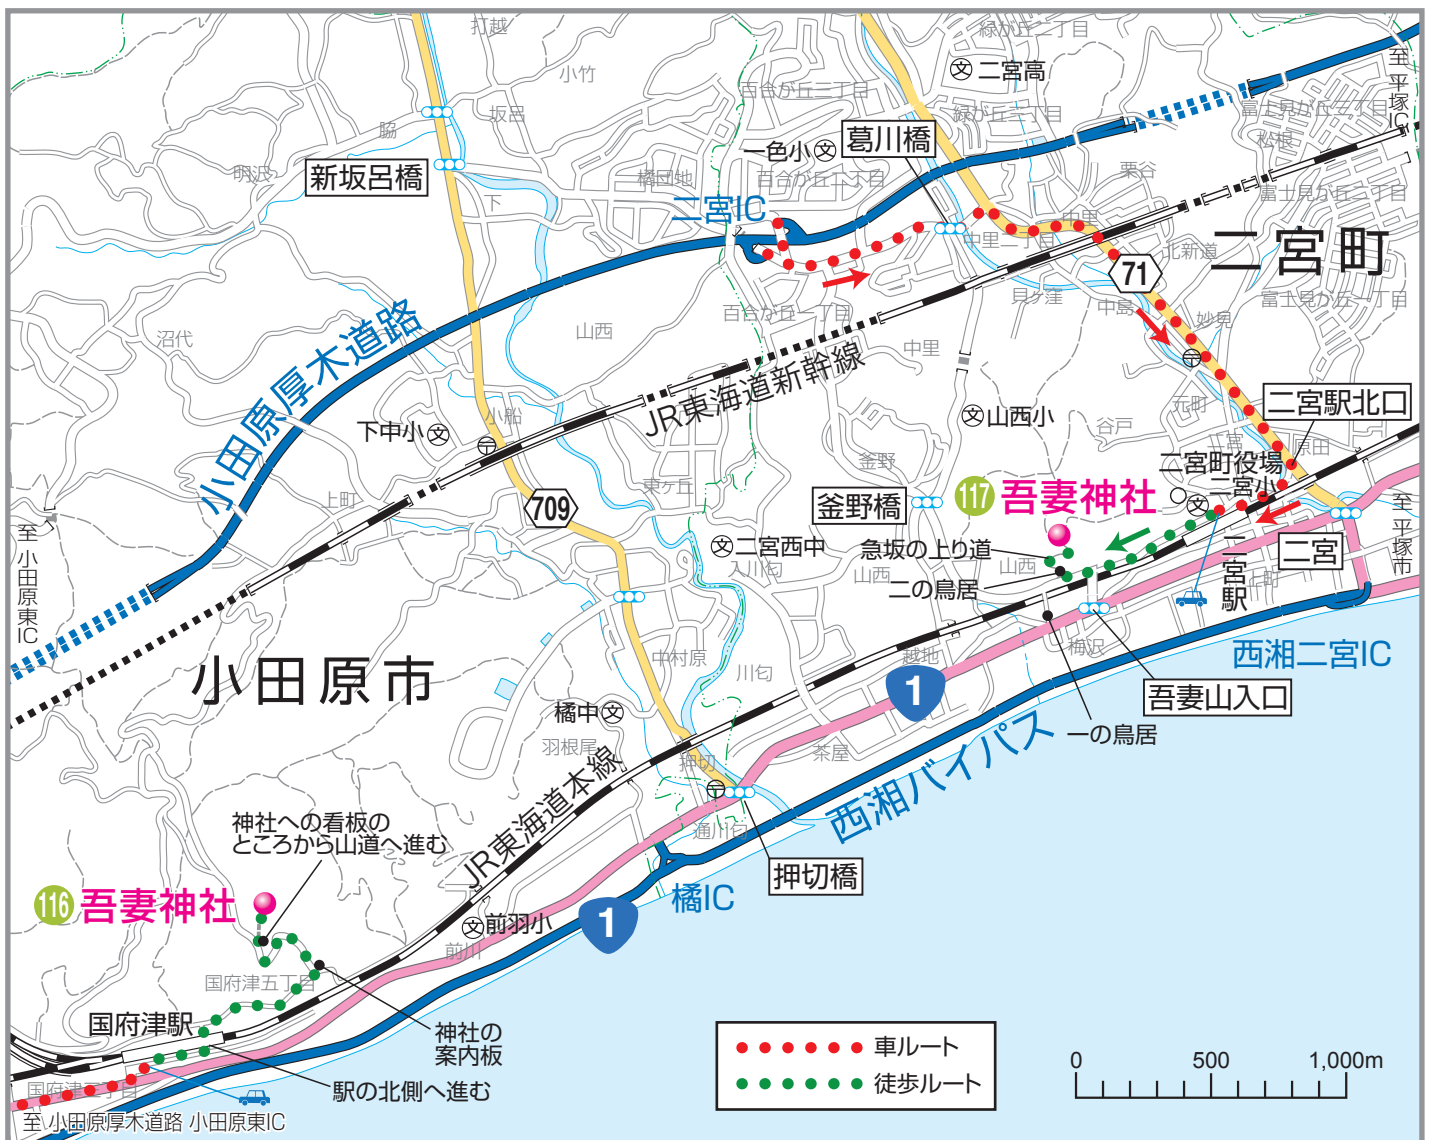

MEMO

※記載の情報は2012年10月現在のものです。諸般の事情で現在のスポットの様子が異なる場合がありますので、あらかじめご了承ください。

©Nara Prefecture. All Rights Reserved. 地図、写真等の無断転載を禁じます。

「この地図の作成に当たっては、国土地理院長の承認を得て、同院発行の数値地図25000(空間データ基盤)を使用した。(承認番号 平24情使、第416号)」