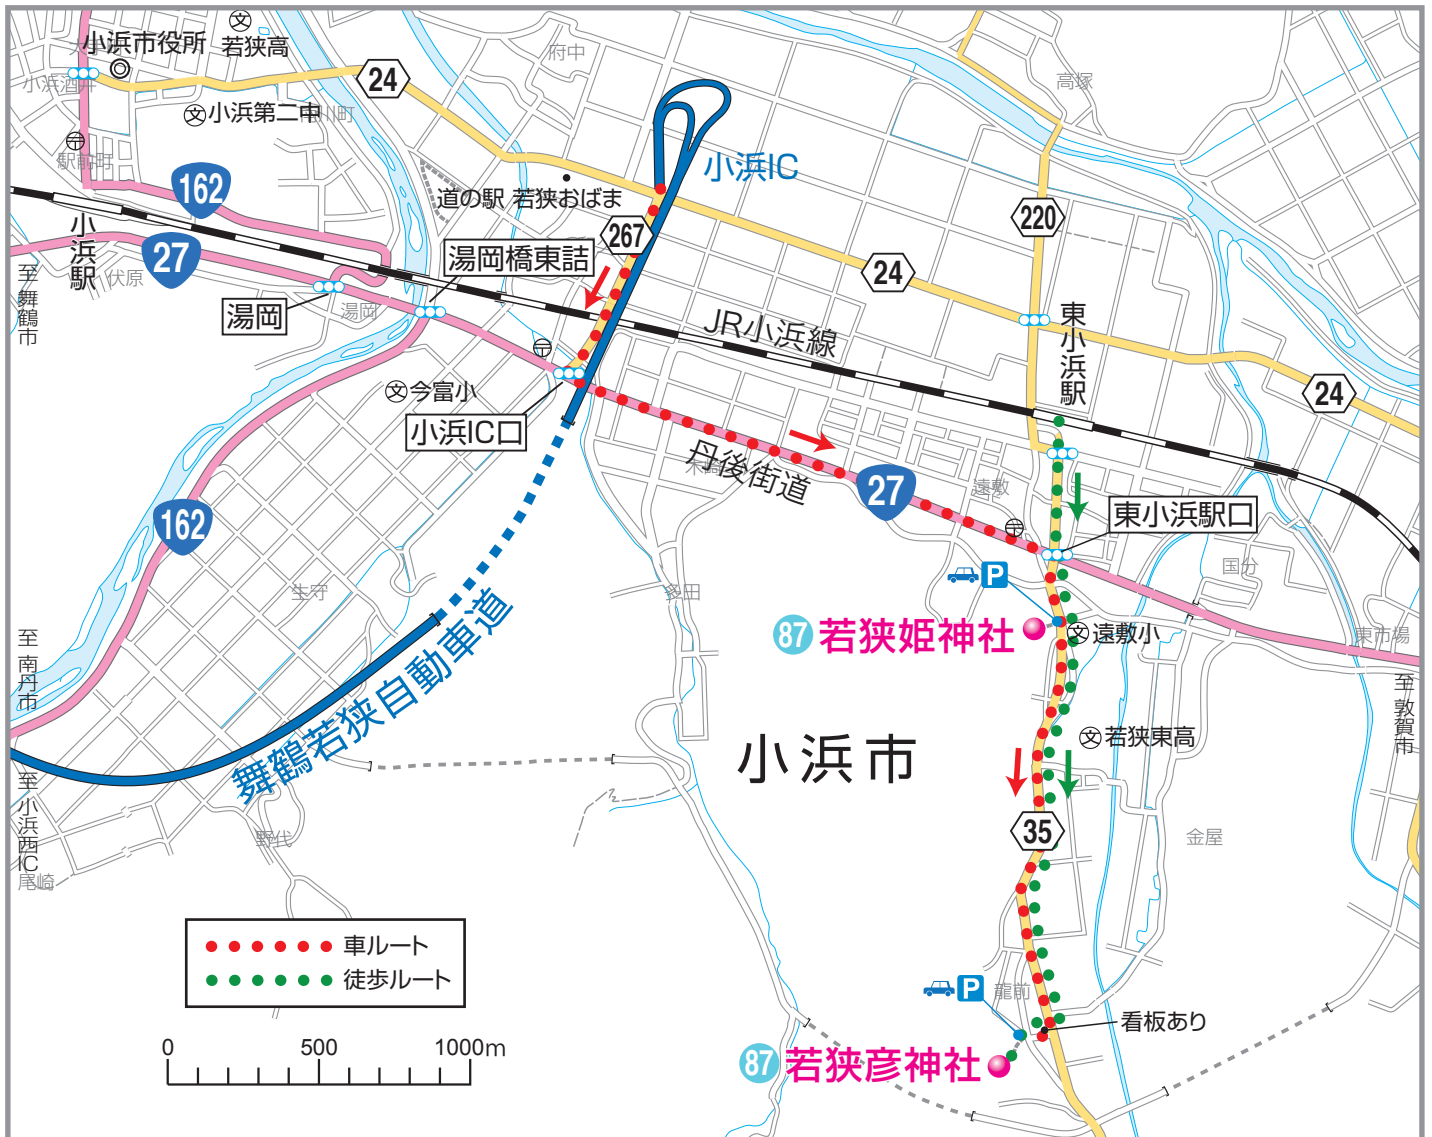

MEMO

※記載の情報は2012年10月現在のものです。諸般の事情で現在のスポットの様子が異なる場合がありますので、あらかじめご了承ください。

©Nara Prefecture. All Rights Reserved. 地図、写真等の無断転載を禁じます。

「この地図の作成に当たっては、国土地理院長の承認を得て、同院発行の数値地図25000(空間データ基盤)を使用した。(承認番号 平24情使、第416号)」