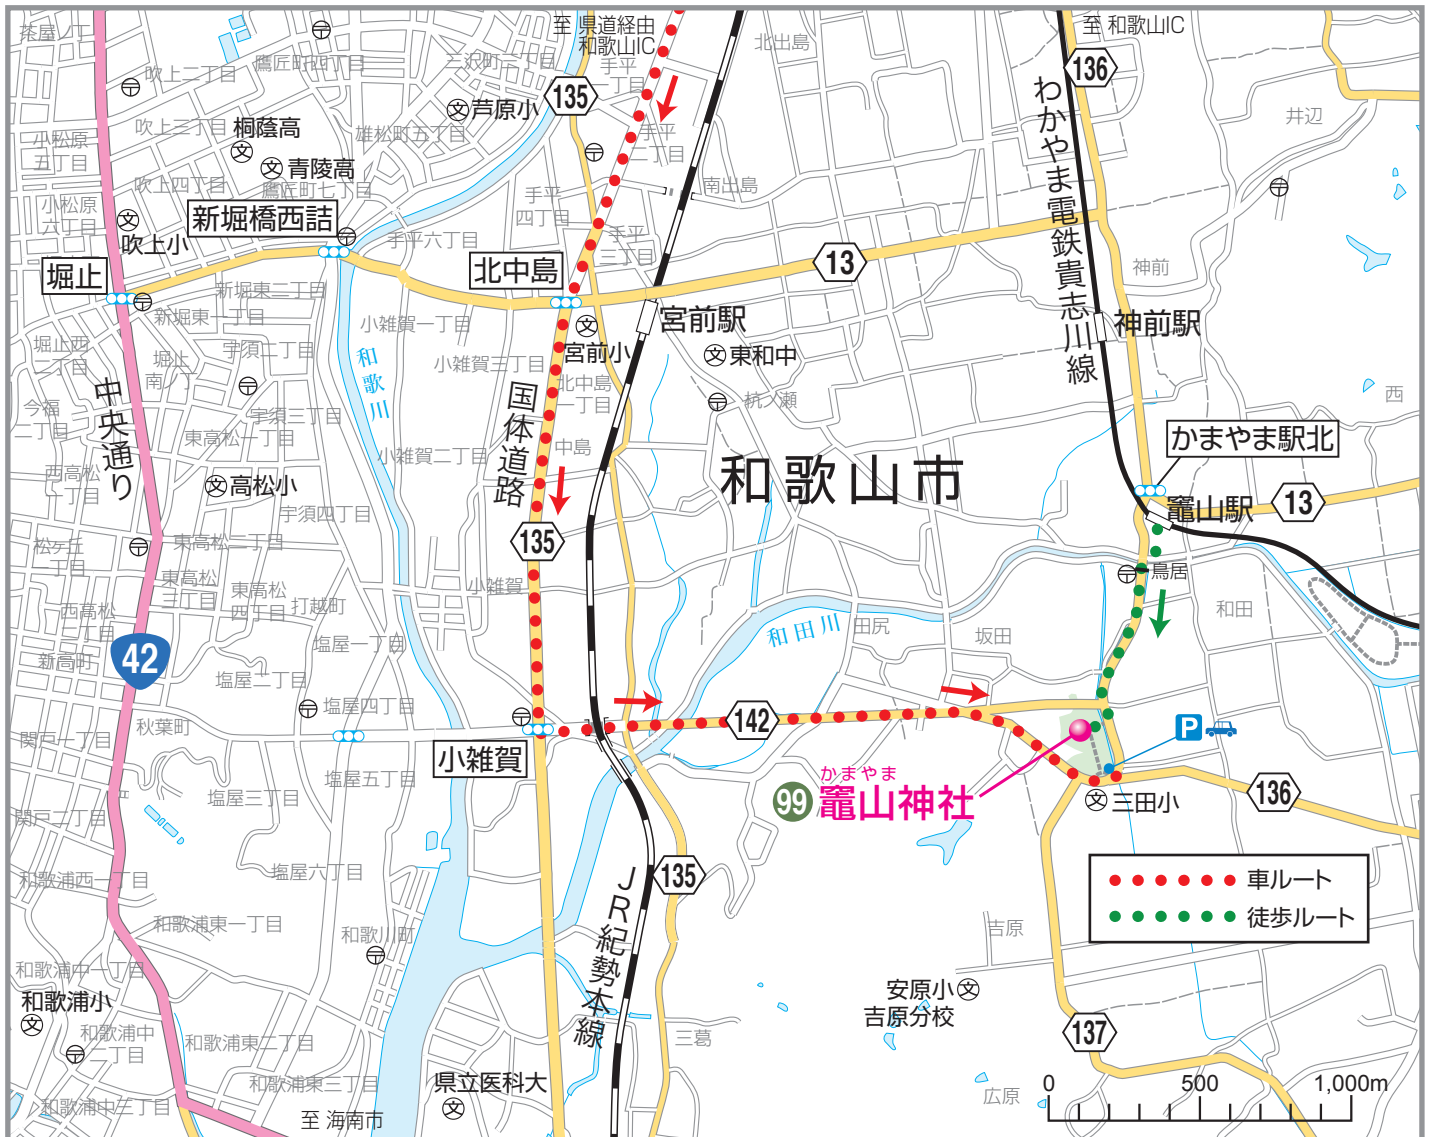

※記載の情報は2012年10月現在のものです。諸般の事情で現在のスポットの様子が異なる場合がありますので、あらかじめご了承ください。
©Nara Prefecture. All Rights Reserved. 地図、写真等の無断転載を禁じます。
「この地図の作成に当たっては、国土地理院長の承認を得て、同院発行の数値地図25000(空間データ基盤)を使用した。(承認番号 平24情使、第416号)」