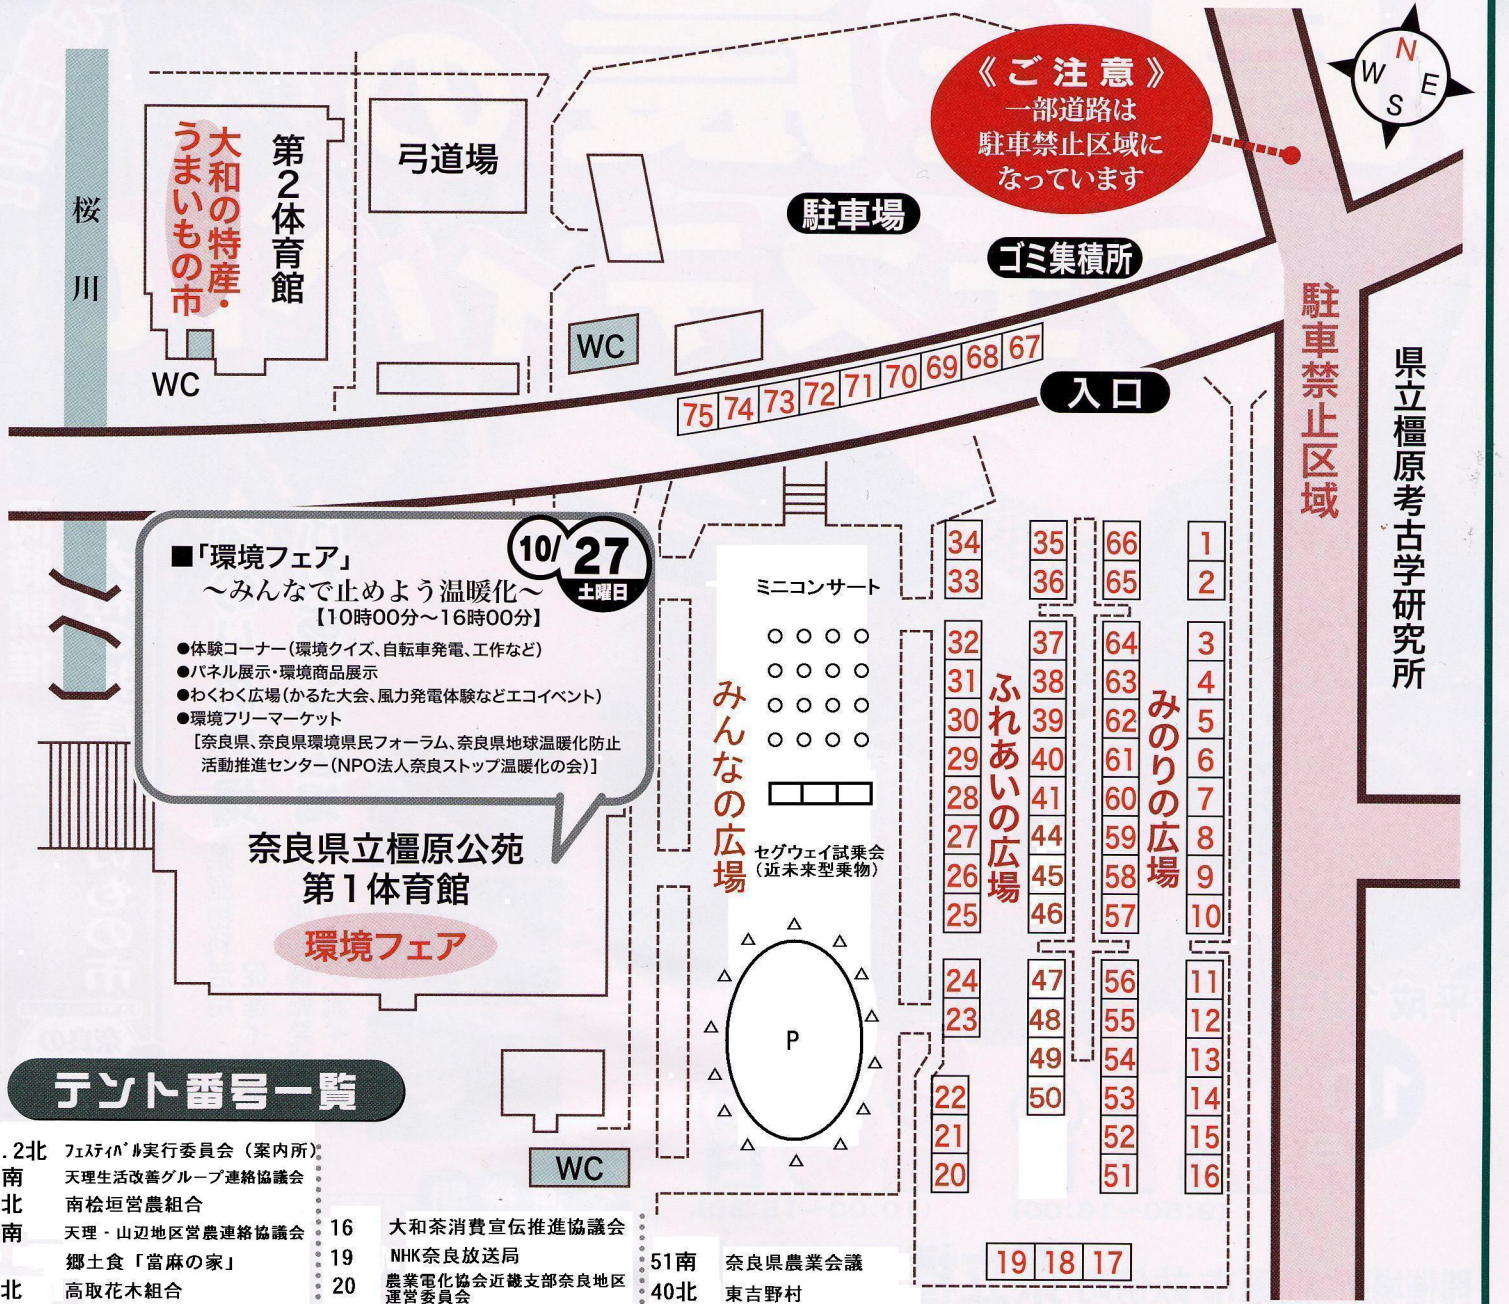

展示販売 みのりの広場 ふれあいの広場 [北駐車場付近]

同時開催 大和の特産・うまいもの市 [第2体育館]

同時開催 環境フェア [第1体育館] (27日(土)のみ)

県内物産展示即売・展示実演・体験コーナー・・・その他にも楽しいイベントが盛りだくさん!

第34回 商工まつり 日時 10月13日(土) 午前9時30分~午後5時  
同時開催 場所 第1体育館及び第1体育館前  
第15回 奈良技能フェスティバル 場所 第2体育館及び北駐車場

みのりの広場 県産物利活用 促進イベント  
ふれあいの広場 食と農の情報発信と 相互交流イベント

同時開催 大和の特産・うまいもの市

同時開催

特産品の展示等 奈良のうまいもの展示 試食販売

2010年開催費1300円 奈良のうまも

## 交通機関

- 近鉄橿原線 畝傍御陵前駅下車徒歩5分
- 近鉄橿原線・近鉄南大阪線 橿原神宮前駅下車徒歩5分
- 駐車場が限られていますので、電車・バス等の公共交通機関をご利用いただきますようご協力お願いいたします。
- 周辺道路は駐車禁止となっています。

## 会場のご案内