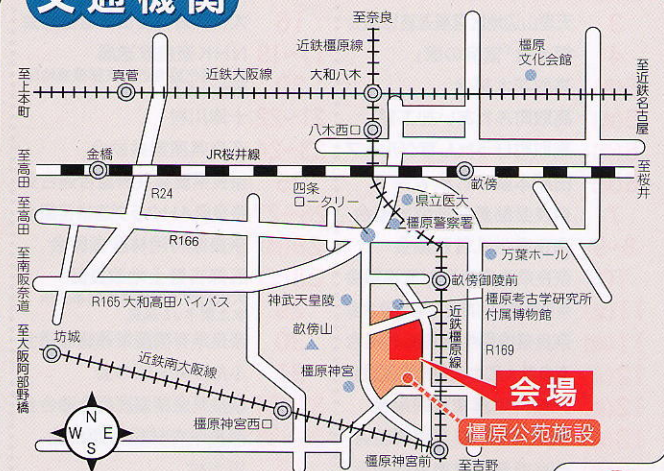

展示販売 みのりの広場 ふれあいの広場 [北駐車場付近]

同時開催 大和の特産・うまいもの市 [第2体育館]

同時開催 環境フェア [第1体育館] (27日(土)のみ)

県内物産展示即売・展示実演・体験コーナー・・・その他にも楽しいイベントが盛りだくさん!

第34回 商工まつり 日時 10月13日(土) 午前9時30分~午後5時  
同時開催 場所 第1体育館及び第1体育館前  
第15回 奈良技能フェスティバル 場所 第2体育館及び北駐車場

## 交通機関

- 近鉄橿原線 畝傍御陵前駅下車徒歩5分
- 近鉄橿原線・近鉄南大阪線 橿原神宮前駅下車徒歩5分
- 駐車場が限られていますので、電車・バス等の公共交通機関をご利用いただきますようご協力お願いいたします。
- 周辺道路は駐車禁止となっています。