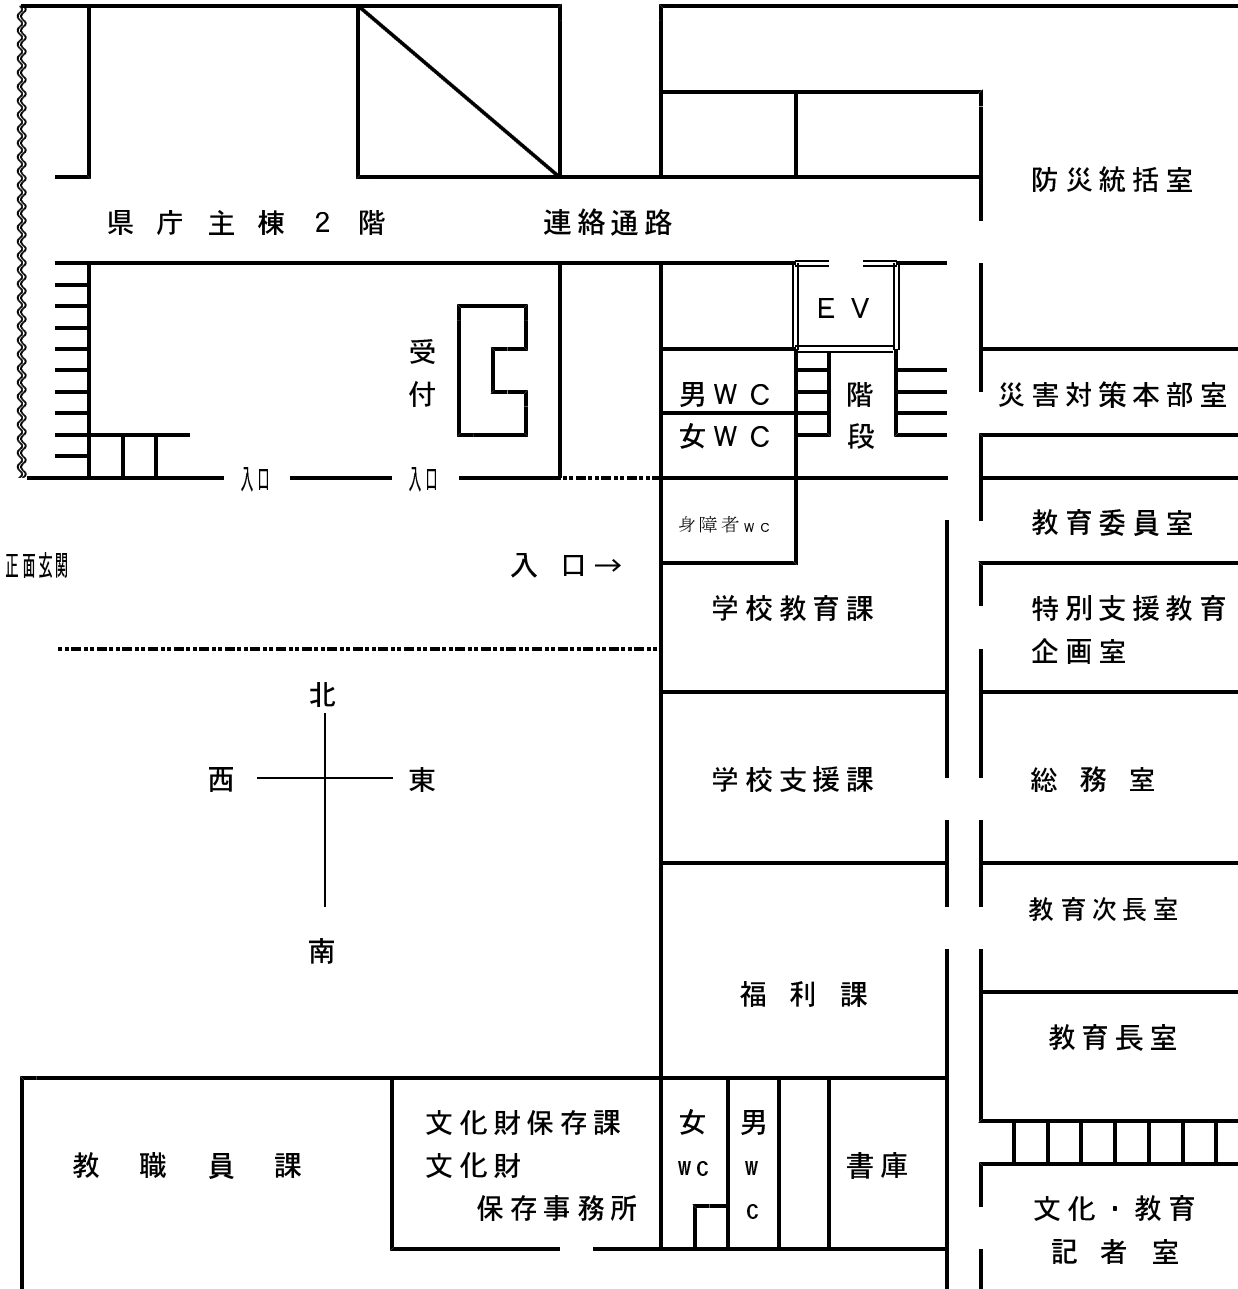

# 奈良県庁東棟 2階配置図

## 【 県庁全景図 】

## 【 東棟案内 】

- 1 F … 県民ホール  
県政情報センター 身障者用トイレ
- 2 F … 防災統括室 災害対策本部長室  
教育長室  
教育次長室 学校教育課  
福利課 学校支援課  
特別支援教育企画室  
総務室 文化財保存課  
文化財保存事務所 教職員課  
文化・教育記者室  
身障者用トイレ