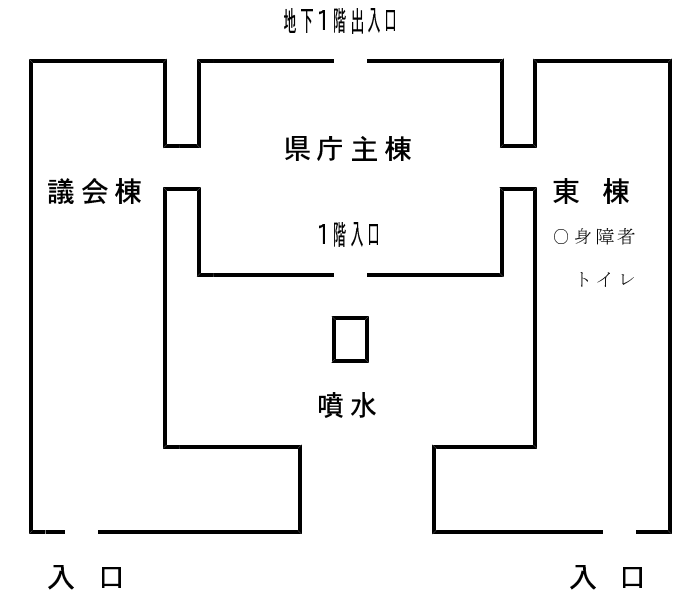

# 奈良県庁東棟 2階配置図

## 【 県庁全景図 】

## 【 東棟案内 】

- 1 F … 県民ホール  
県政情報センター 身障者用トイレ
- 2 F … 防災統括室 災害対策本部長室  
教育長室  
教育次長室 学校教育課  
福利課 学校支援課  
特別支援教育企画室  
総務室 文化財保存課  
文化財保存事務所 教職員課  
文化・教育記者室  
身障者用トイレ