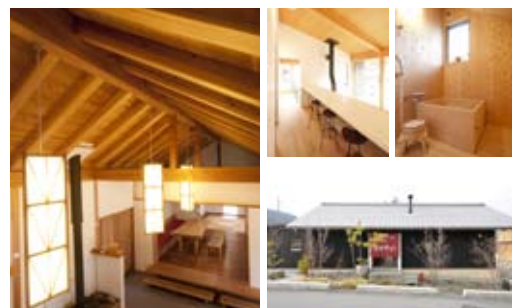

## 木の展示館 吉野サロン

Yoshino-salon / Yoshino-chou Nara

### 体感して知る使い心地 アイデアを学ぶ展示館

実際に目で見て触れて体験できる「吉野サロン」は、阪口製材所の木の展示館。吉野の山から産出された多様な樹種の表情を見比べることができるように、11種の柱材を配置。色合いや質感の違いを実際に目に触れて感じ取れる。

the interior

サクラで作られたキッチン。吊り棚やレンジフードには杉を使用。

全面に高野槇を使ったお風呂など、木の香りが心地良い贅沢な雰囲気。木の家づくりを検討している人を対象に宿泊もできる。