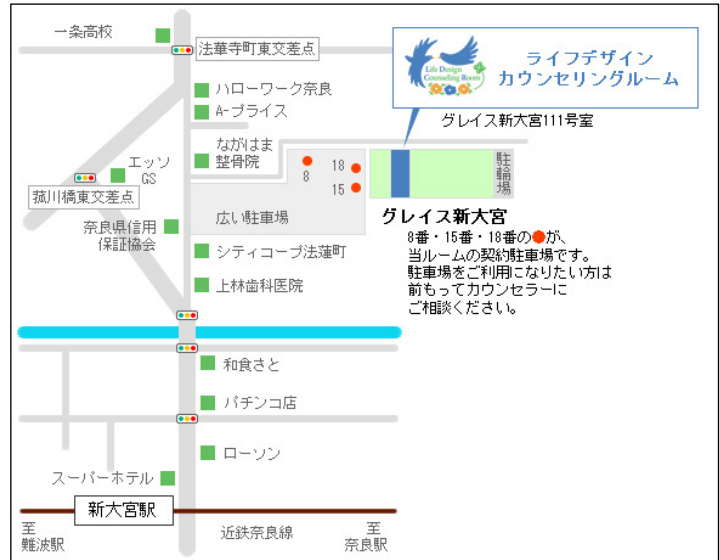

ライフデザインカウンセリングルーム

所在地

奈良市法蓮町 174 グレイス新大宮 111

ホームページ

<http://lifedesign.la.coocan.jp/>

アクセス

近鉄奈良線「新大宮」駅下車徒歩 6 分

団体情報