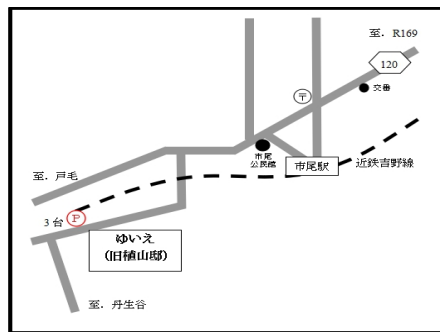

一般社団法人なら人材育成協会 フリースペースゆいえ

所在地
 奈良県高市郡高取町市尾87番地
 ホームページ
<http://www.narajinzai.com/>
 アクセス
 近鉄吉野線「市尾駅」より
 徒歩10分

団体情報

■ こんな人のために	不登校やひきこもり、その他さまざまな困難を抱える子ども・若者
■ こんなことができます	ご飯づくり、ボードゲーム、おしゃべり、地域のイベントへの参加などのプログラムがあります。誰かとおしゃべりを楽しみたい人、何かしたいけど何をしたらいいかわからない人、居場所がほしい人など、だれでも自由に集まって仲間と気楽な時間を過ごせる居場所です。