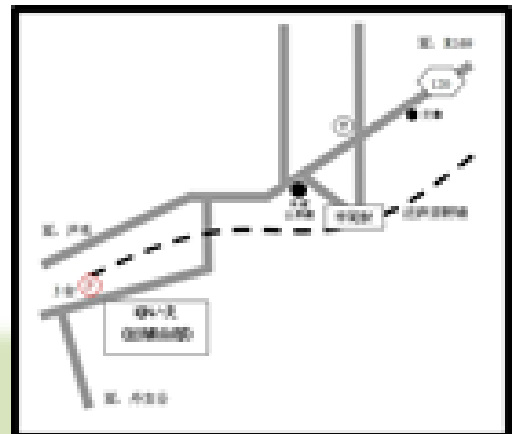

【地域食堂】

“居場所”のみんなで作ったごはんを、
地域の皆さまにも食べていただく活動です。
年齢など関係なくすべての人が一緒に
食卓を囲むことで生まれる“つながり”を大切にしています。

◆活動日時

毎週水曜・金曜15時～19時
(祝日休み)

◆活動場所

「地域交流スペースゆいえ」
奈良県高市郡高取町市尾87

活動時間／利用料

【居場所】 15時 - 19時