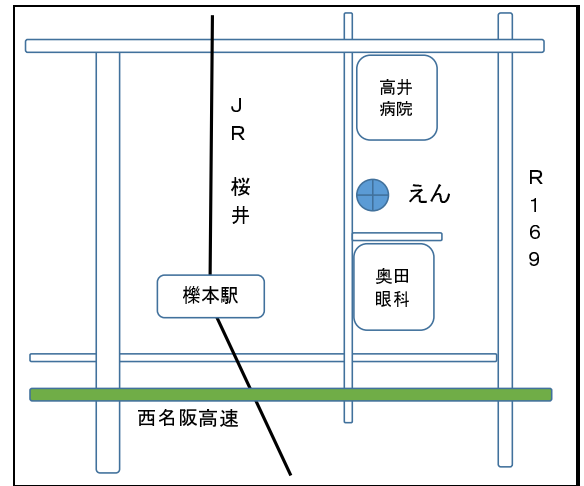

# NPO法人 えん 天理農場

所在地  
天理市櫛町233-1  
ホームページ  
<http://www.npoen.com>  
アクセス  
・JR 桜井線「櫛本駅」より徒歩10分  
・駐車場あり