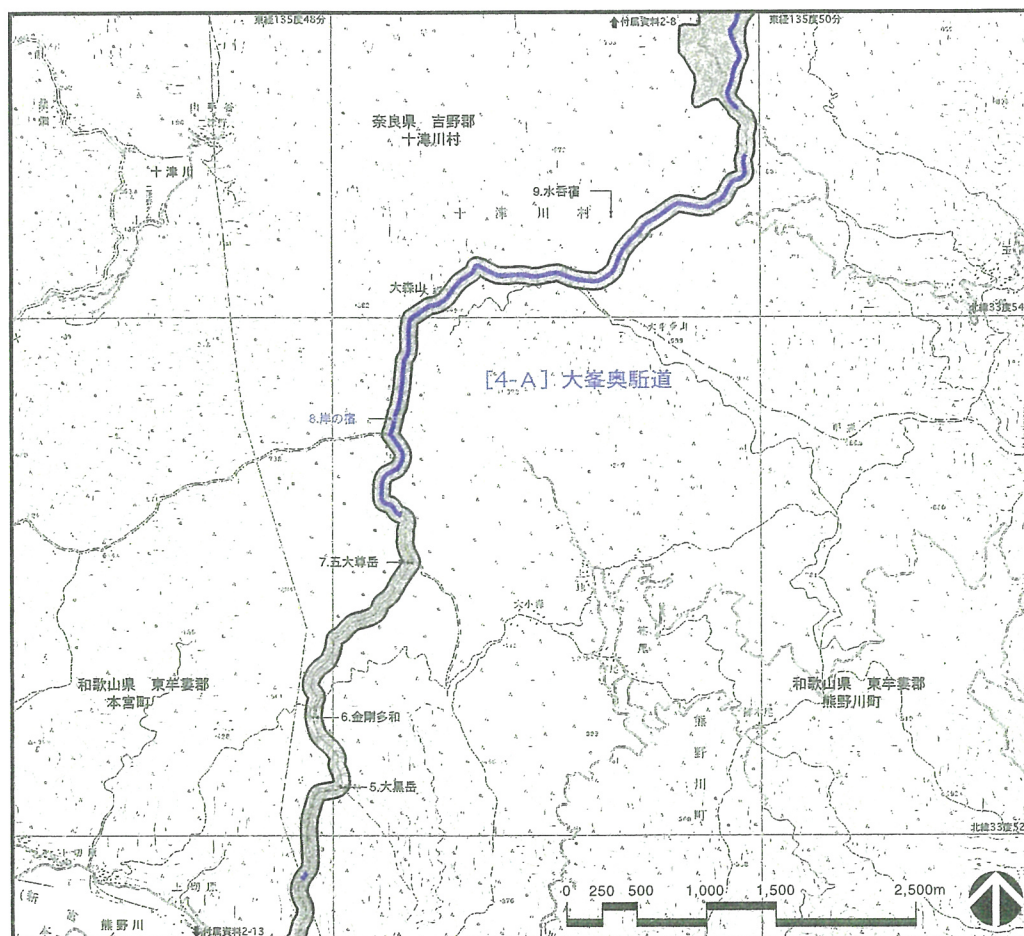

● 神代杉

● 常立杉

● 磐余杉

● 大杉

● 浦杉

付 属 資 料 2 - 8

登録資産の位置及び周辺環境図

[4-A] 大峯奥駈道

Key plan

紀伊山地の霊場と参詣道

付 属 資 料 2 - 9

登録資産の位置及び周辺環境図

[4-A] 大峯奥駈道

Key plan

紀伊山地の霊場と参詣道