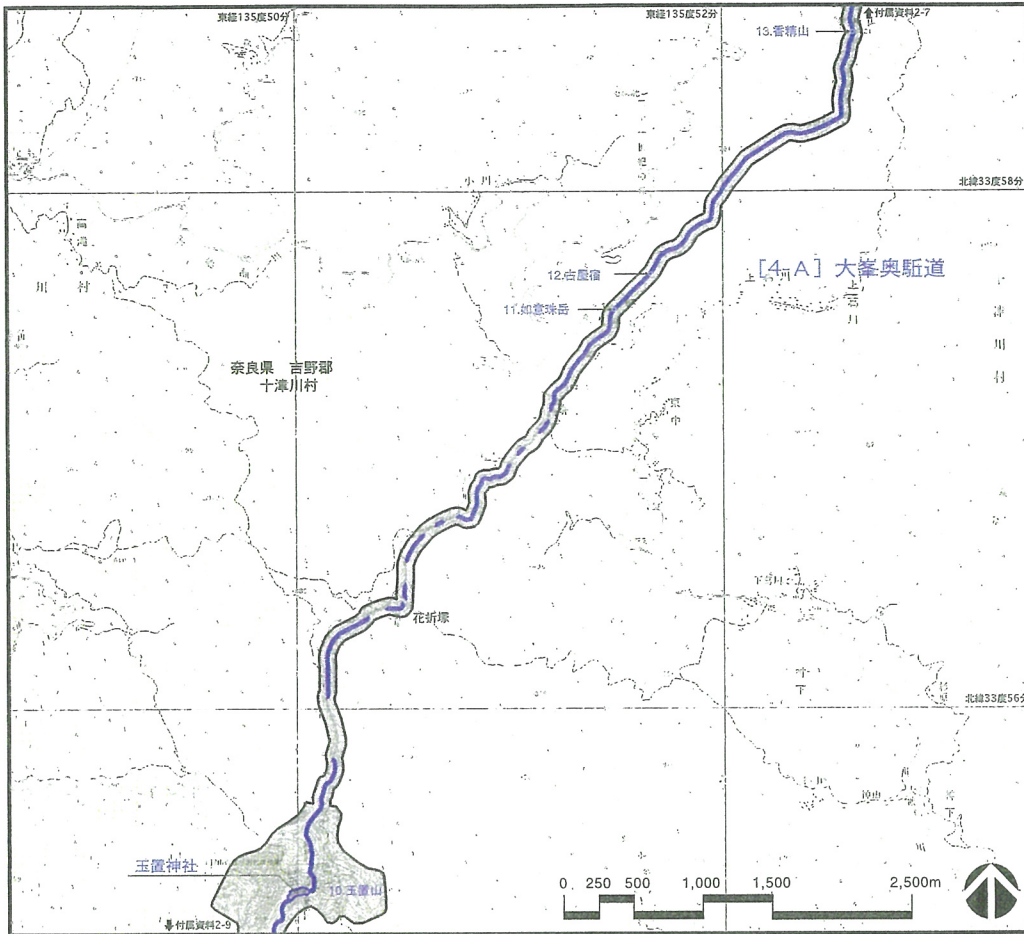

● 神代杉

● 常立杉

● 磐余杉

● 大杉

● 浦杉

付 属 資 料 2 - 8

登録資産の位置及び周辺環境図

[4-A] 大峯奥駈道

Key plan

紀伊山地の霊場と参詣道

付 属 資 料 2 - 9

登録資産の位置及び周辺環境図

[4-A] 大峯奥駈道

Key plan

紀伊山地の霊場と参詣道