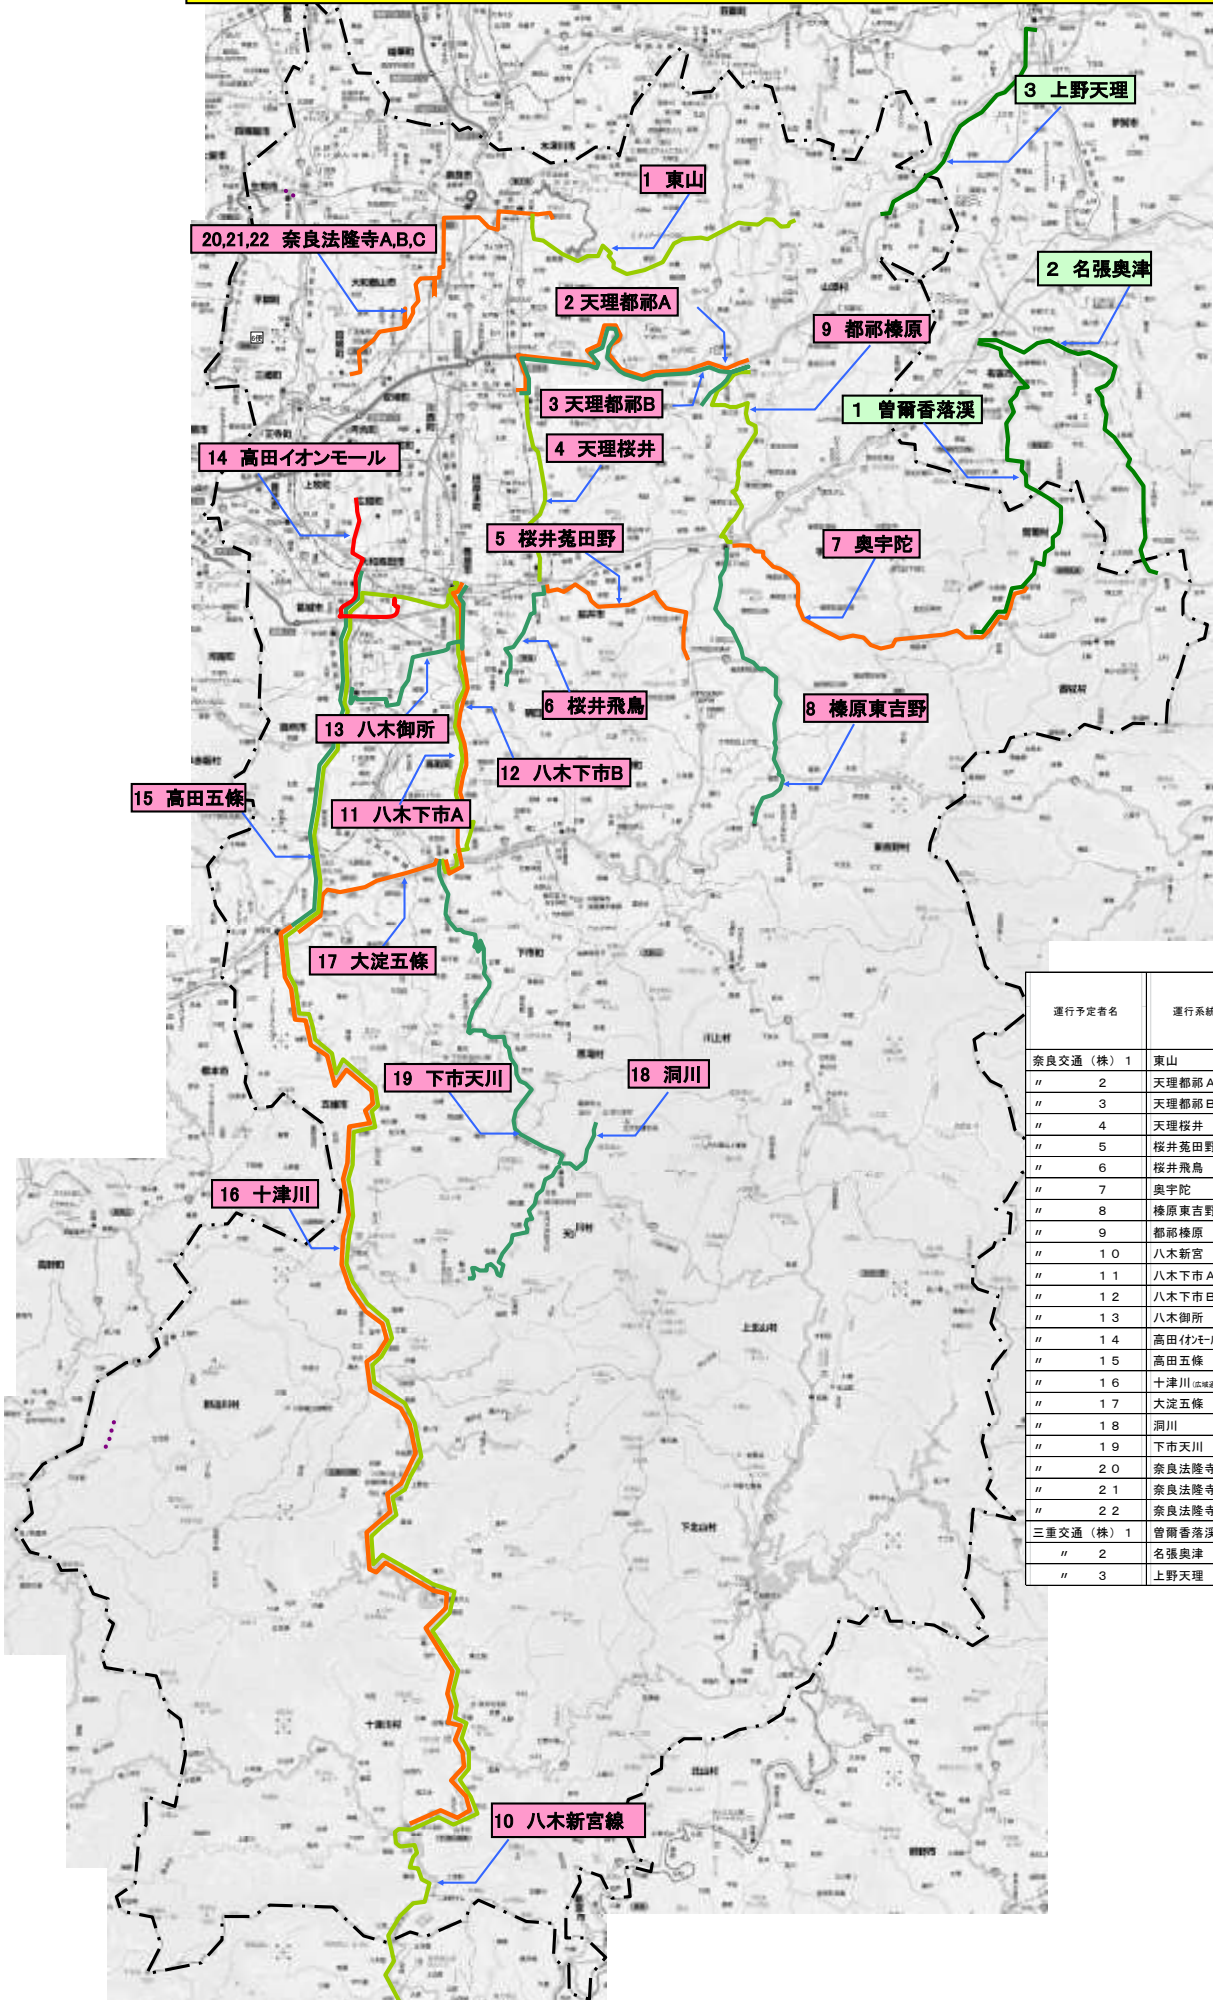

奈良県基幹公共交通ネットワーク計画 対象系統位置図

運行予定者名	運行系統名
奈良交通 (株) 1	東山
" 2	天理都祁 A
" 3	天理都祁 B
" 4	天理桜井
" 5	桜井菟田野
" 6	桜井飛鳥
" 7	奥宇陀
" 8	榛原東吉野
" 9	都祁榛原
" 10	八木新宮
" 11	八木下市 A
" 12	八木下市 B
" 13	八木御所
" 14	高田イオンモール
" 15	高田五條
" 16	十津川 (近畿道路ライオン)
" 17	大淀五條
" 18	洞川
" 19	下市天川
" 20	奈良法隆寺 A
" 21	奈良法隆寺 B
" 22	奈良法隆寺 C
三重交通 (株) 1	曾爾香落溪
" 2	名張奥津
" 3	上野天理