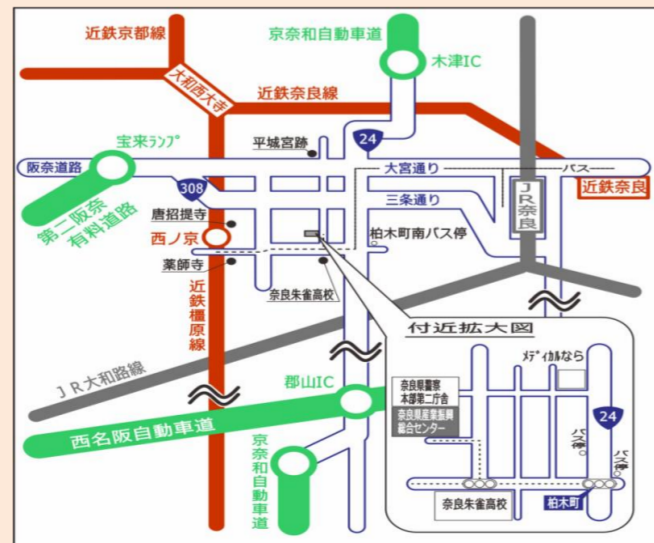

奈良県中小企業団体中央会 〒630-8213 奈良市登大路町38-1 ☎0742-22-3200
帝塚山大学 〒631-8501 奈良市帝塚山7-1-1 ☎0742-88-6039

(一社)奈良県中小企業診断士会 〒630-8217 奈良市橋本町3-1 ☎0742-20-6688
奈良県司法書士会 〒630-8325 奈良市西木辻町320-5 ☎0742-22-6677

奈良県行政書士会 〒630-8241 奈良市高天町10-1 T.T.ビル3F ☎0742-95-5400
奈良弁護士会 〒630-8237 奈良市中筋町22-1 ☎0742-22-2035

近畿税理士会 奈良県支部連合会 〒630-8213 奈良市登大路町14番地の5 奈良納税協会会館2階 ☎0742-26-1655
奈良県社会保険労務士会 〒630-8325 奈良市西木辻町343番地1 ☎0742-23-6070

(一社)奈良経済産業協会 〒630-8031 奈良市柏木町129-1 ☎0742-36-7370
(一社)奈良県発明協会 〒630-8031 奈良市柏木町129-1 ☎0742-34-6115

日本貿易振興機構(ジェトロ) 奈良貿易情報センター 〒630-8213 奈良県奈良市登大路町38-1 奈良県中小企業会館2階 ☎0742-23-7550
奈良県女性活躍推進課 〒630-8501奈良市登大路町30 ☎0742-27-8679

奈良県地域産業課 〒630-8501奈良市登大路町30 ☎0742-27-8807
奈良県しごとiセンター 〒630-8325奈良市西木辻町93-6 ☎0742-27-3171 (プロフェッショナル人材戦略拠点)

奈良県豊かな食と農の振興課 〒630-8501奈良市登大路町30 ☎0742-27-5427

(公財)奈良県地域産業振興センター 〒630-8031 奈良市柏木町129-1 ☎0742-36-8311 奈良県よろず支援拠点 柏木本部拠点 ☎0742-81-3840 / 近鉄奈良駅前サテライトオフィス 〒630-8241 奈良市高天町38-3近鉄高天ビル3階 ☎0742-81-3546 下請かけこみ寺 ☎フリーダイヤル0120-418-618

奈良県産業政策課 〒630-8501奈良市登大路町30 ☎0742-27-7005
奈良県産業振興総合センター 〒630-8031 奈良市柏木町129-1 ☎0742-33-0817

問合せ先（「奈良県経営まるごと支援ネットワーク事務局」）

奈良県産業振興総合センター 創業・経営支援部
〒630-8031 奈良市柏木町129-1
奈良県産業振興総合センター2階
TEL：0742-33-0817 ☎ http://www.pref.nara.jp/31932.htm

お気軽にお電話ください。
詳しくは「奈良県まるごと経営支援ネットワーク」で検索を！！