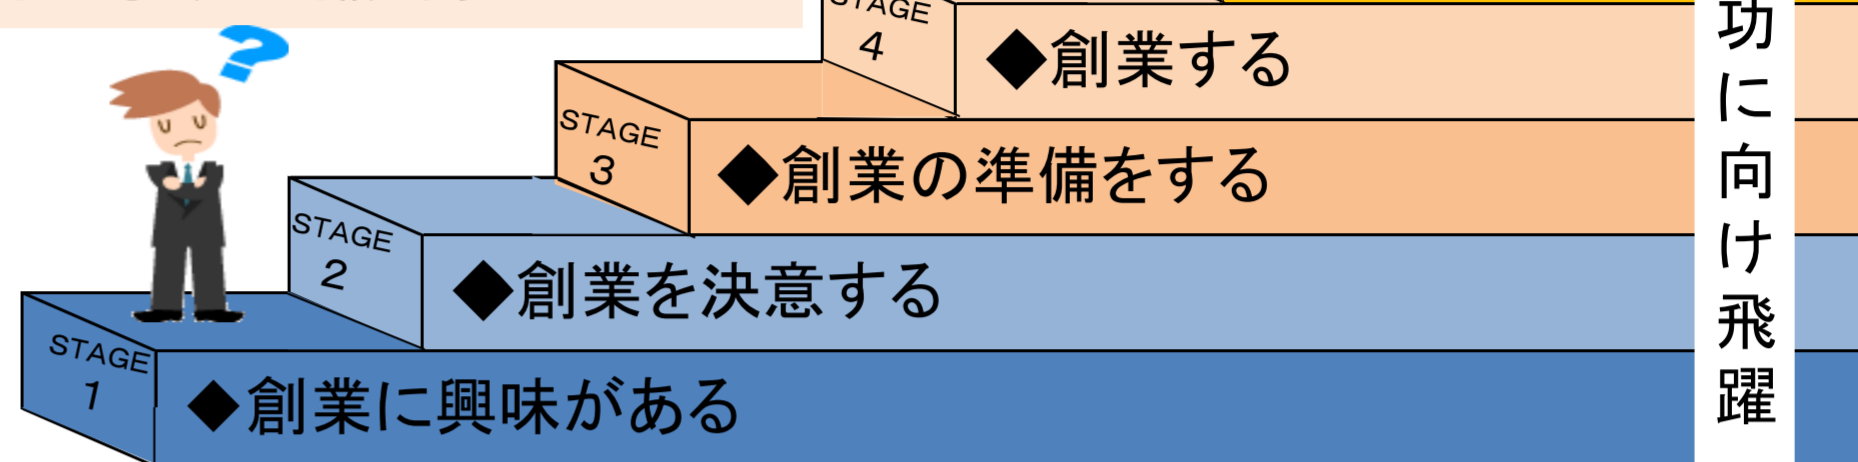

トコトン応援します！！

奈良で創業をお考えの方、県内事業者の方必見！

奈良県経営まるごと支援ネットワークは、創業に必要な基礎知識から資金調達、販路開拓、海外展開まで、県内の各支援機関が、ワンストップで支援する窓口です。
奈良で創業したい方や県内事業者の皆様のニーズに応じてきめ細かく応援します！！