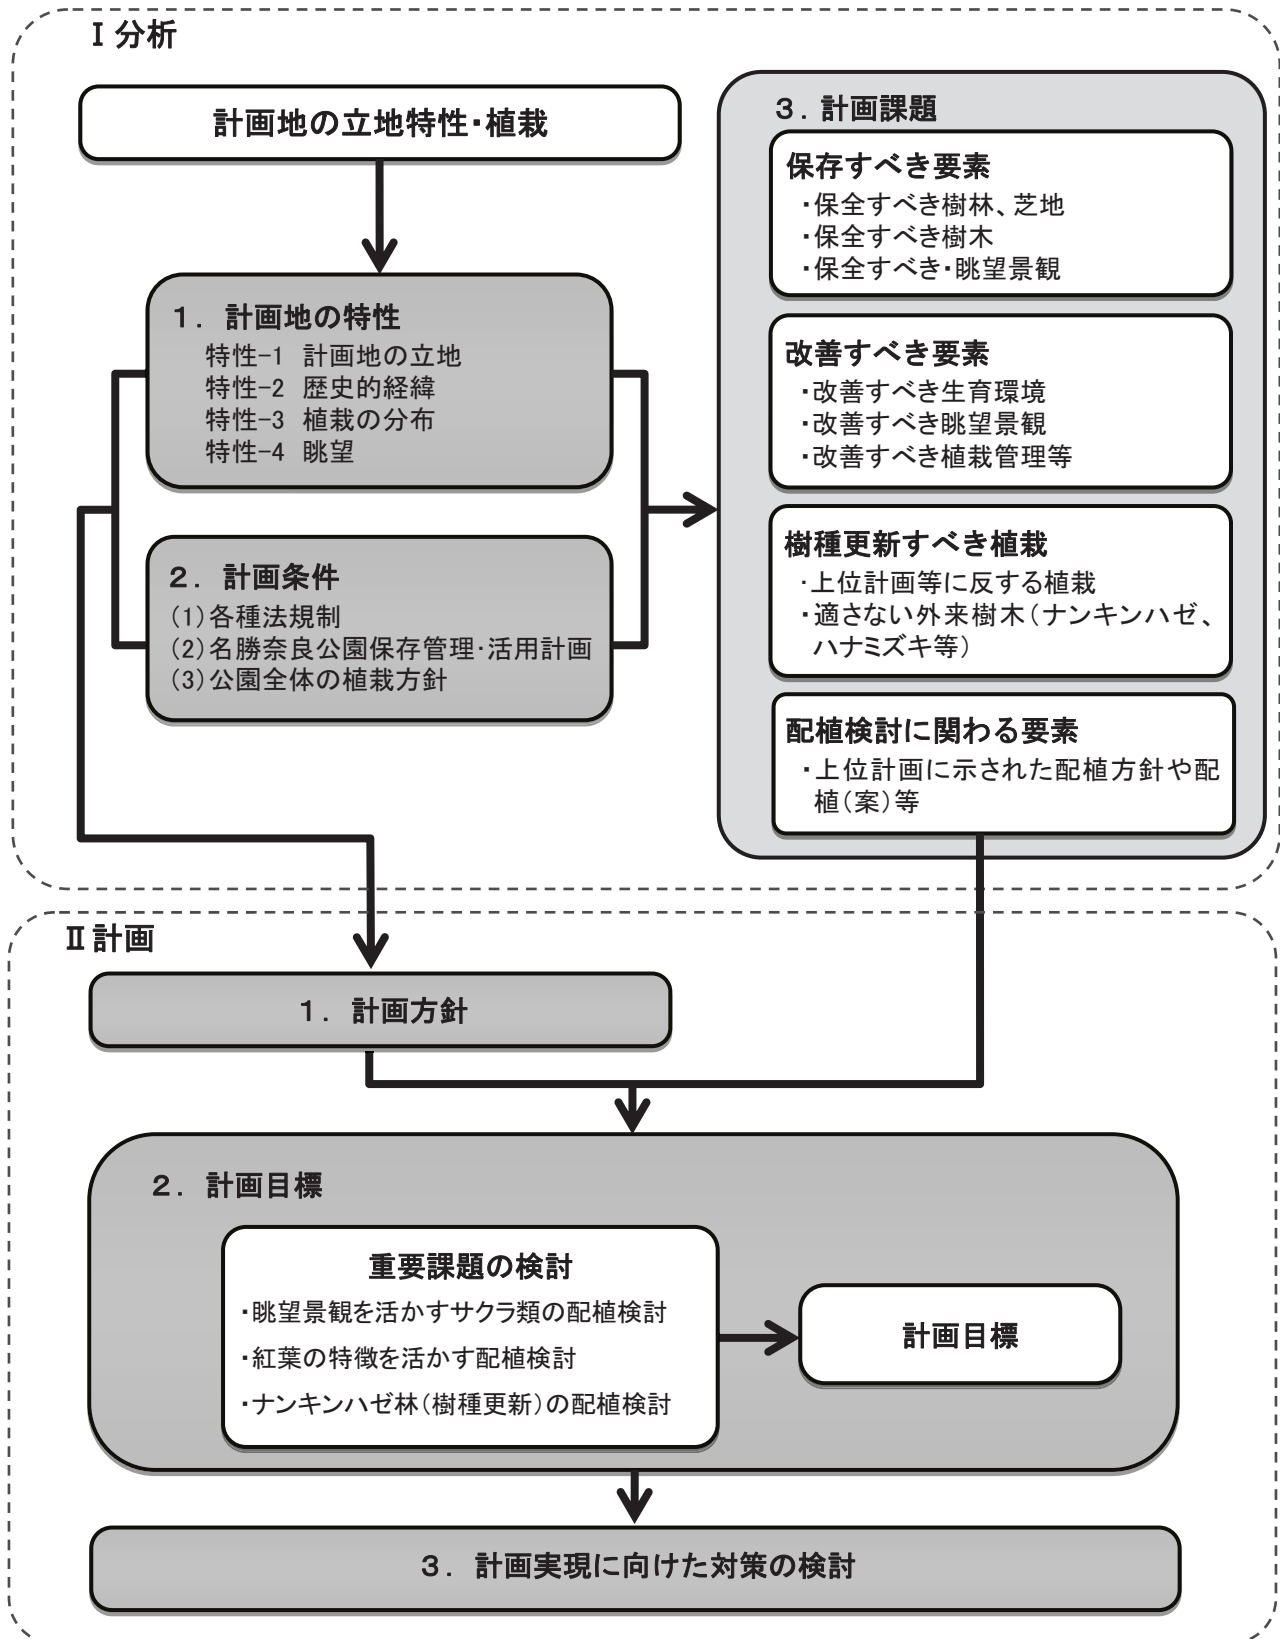

芝地・花木林ゾーン

春日野園地他の植栽計画（案）

目 次

計画の検討フロー	i
I.分析	
I -1 計画地の特性	I -1
I -2 上位計画等の整理	I -35
I -3 計画課題の整理	I -45
II.計画	
II -1 計画方針	II -1
II -2 計画目標	II -3
II -3 計画実現に向けた対策の検討	II -13

計画の検討フロー

図：計画の検討フロー