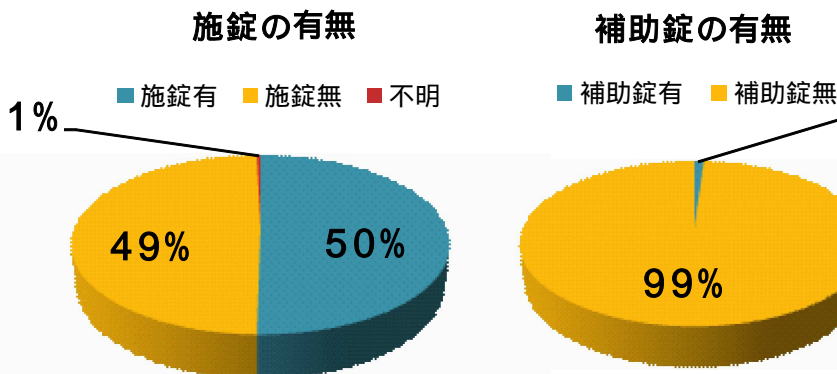

## 夏本番！！自転車・オートバイの盗難に注意

8月になり、奈良県内では自転車・オートバイの盗難被害が増加しています。上のグラフからわかるように、夏期は自転車・オートバイの盗難被害が増加するという傾向にあります。

平成22年1～7月までの自転車盗難被害の詳細

鍵をかけていない人は約50%です。しっかりと鍵をかけましょう

平成22年1～7月までのオートバイ盗難被害の詳細

補助錠をすることで防犯効果が高まります！！