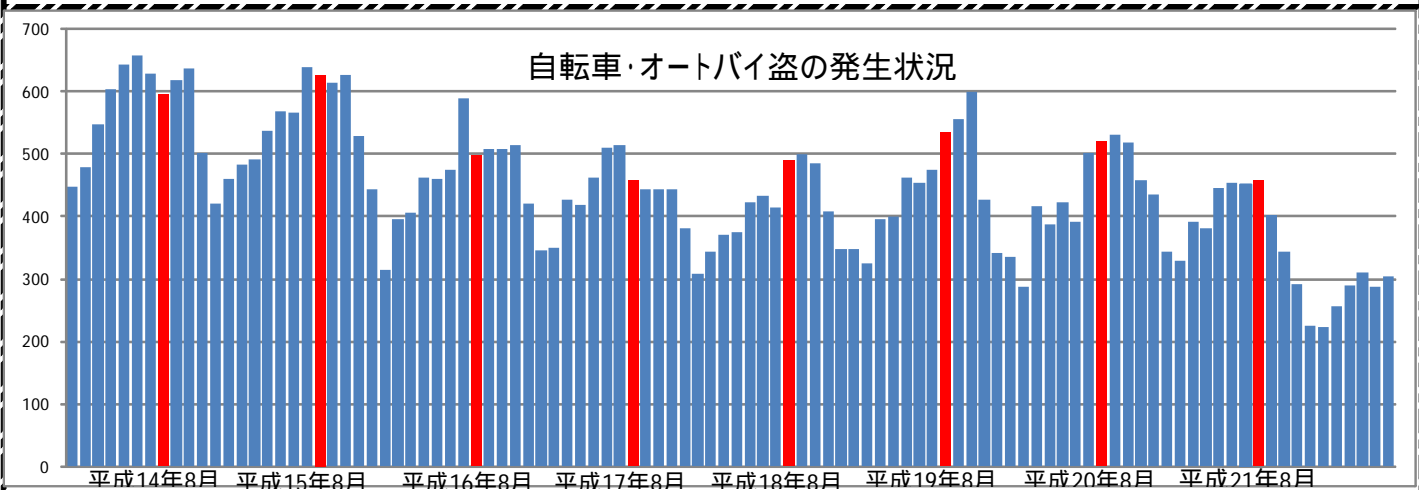

## 夏本番！！自転車・オートバイの盗難に注意

8月になり、奈良県内では自転車・オートバイの盗難被害が増加しています。上のグラフからわかるように、夏期は自転車・オートバイの盗難被害が増加するという傾向にあります。

平成22年1～7月までの自転車盗難被害の詳細

鍵をかけていない人は約50%です。しっかりと鍵をかけましょう

平成22年1～7月までのオートバイ盗難被害の詳細

補助錠をすることで防犯効果が高まります！！