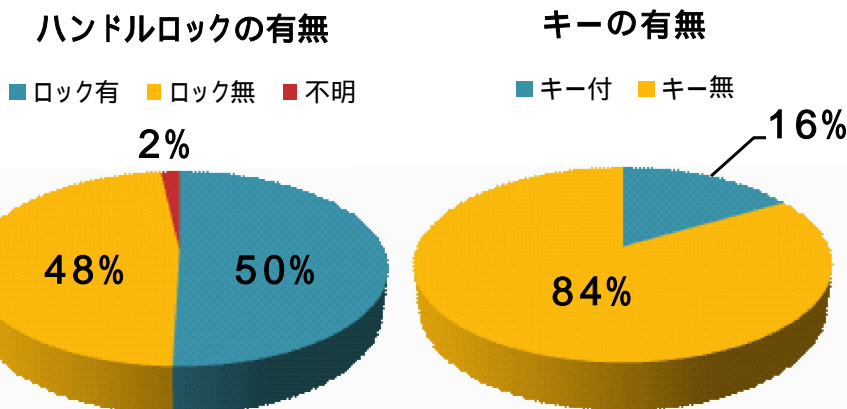

## 夏本番！！自転車・オートバイの盗難に注意

8月になり、奈良県内では自転車・オートバイの盗難被害が増加しています。上のグラフからわかるように、夏期は自転車・オートバイの盗難被害が増加するという傾向にあります。

平成22年1～7月までの自転車盗難被害の詳細

鍵をかけていない人は約50%です。しっかりと鍵をかけましょう

平成22年1～7月までのオートバイ盗難被害の詳細

補助錠をすることで防犯効果が高まります！！