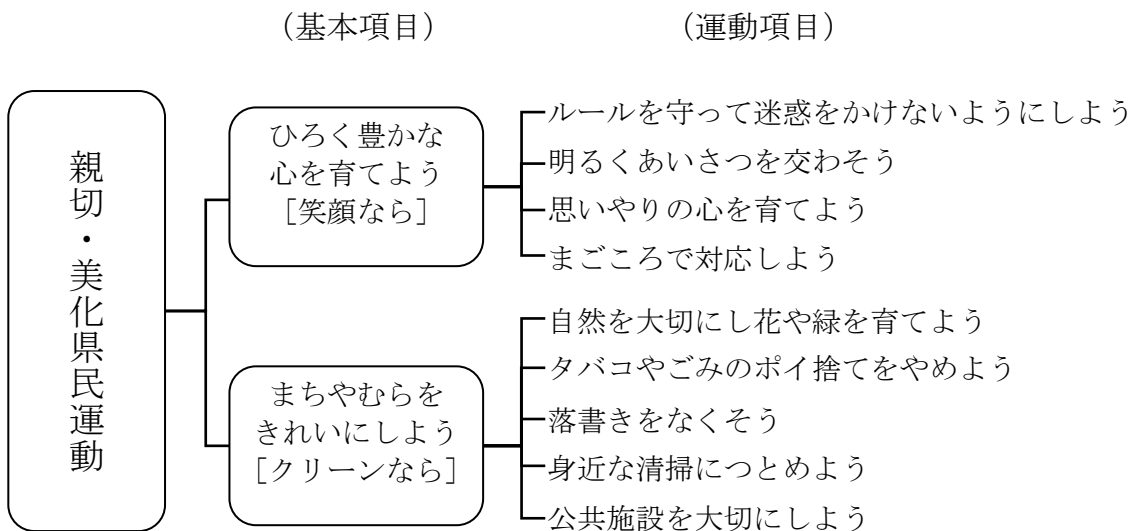

2 運動の基本項目

3 重点実践項目

(1) ひろく豊かな心を育てよう (笑顔なら) の推進

- ◎乗車マナーを守ろう
- ◎あいさつ運動をすすめよう
- ◎ボランティア活動に参加しよう
- ◎来訪者を温かく迎えよう
- ◎地域づくりに参加しよう

(2) まちやむらをきれいにしよう (クリーンなら) の推進

- ◎花づくりの輪を広げよう (花いっぱい運動)
- ◎車からのポイ捨てをやめよう (ノーポイ運動)
- ◎公共施設などへの落書きをなくそう
- ◎公園や家のまわりをきれいにしよう
- ◎道路や河川をきれいにしよう

4 運動の進め方

- ①協議会は行政機関や自主的に取り組んでいる団体と密接な連携をとり、協働して運動の充実・強化に努める。
- ②協議会は学校・職場・地域・家庭でそれぞれ自主的な実践活動が展開できるよう積極的に啓発活動を行う。
- ③市町村との連携を密にするとともに個々の団体とネットワーク化し、情報交換等を行うことにより、運動の一層の推進と協議会の活性化を図る。