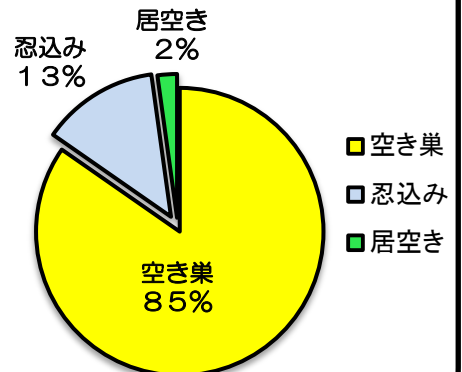

おまの安全

忍込み被害が多発！！

奈良県下で、家の人が寝ている間に、家の中に侵入して現金などを盗む忍込み事件が多発しています。

住宅対象侵入窃盗の被害状況

平成28年5月22日現在

平成27年同期比

※忍込み被害が去年よりも約25%増加！！

昨年の忍込み被害は、全住宅侵入窃盗の約1割でしたが、今年は約4割を占めているのがわかります。

また、忍込み被害の約5割が、無締りの窓から室内に侵入されています！！

まずは、確実な戸締りが有効ですので、必ず窓の鍵を閉めてください！！

併せて、雨戸も閉めましょう。

鍵の二重ロック、振動アラームなどの設置も有効です！

「近所で見慣れない人がいる」など、不審者を見かければ、**110番通報**を！

平成28年5月24日
奈良県警察本部
生活安全企画課
(犯罪抑止対策室)