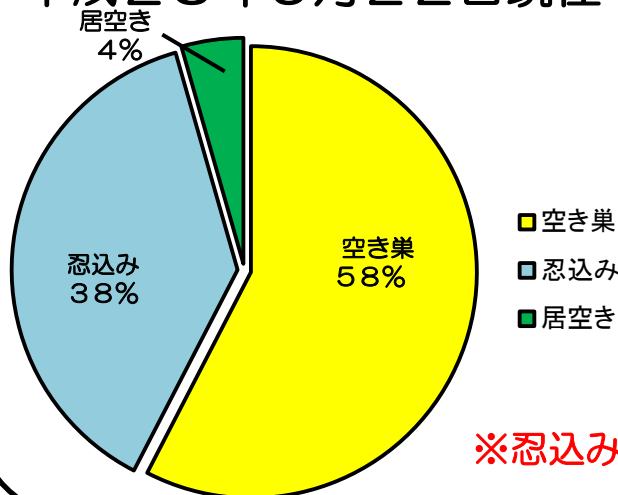

おまの安全

忍込み被害が多発！！

奈良県下で、家の人が寝ている間に、家の中に侵入して現金などを盗む忍込み事件が多発しています。

住宅対象侵入窃盗の被害状況

平成28年5月22日現在

平成27年同期比

※忍込み被害が去年よりも約25%増加！！

昨年の忍込み被害は、全住宅侵入窃盗の約1割でしたが、今年は約4割を占めているのがわかります。

また、忍込み被害の約5割が、無締りの窓から室内に侵入されています！！

まずは、確実な戸締りが有効ですので、必ず窓の鍵を閉めてください！！

併せて、雨戸も閉めましょう。

鍵の二重ロック、振動アラームなどの設置も有効です！

「近所で見慣れない人がいる」など、不審者を見かければ、**110番通報**を！

平成28年5月24日
奈良県警察本部
生活安全企画課
(犯罪抑止対策室)