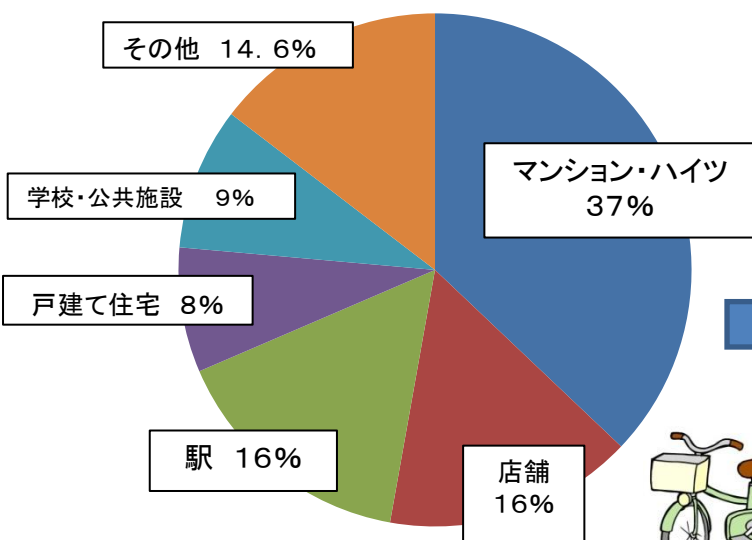

おまの安全

7月に入り自転車盗が急増!

7月中の被害場所

本年上半期の自転車盗の発生件数は、前年に比べ減少傾向にありましたが、**7月に入り、被害が急増**しています！

マンション・ハイツの駐輪場での被害が約4割を占めています！

7月中に発生した自転車盗の被害のうち約6割が**無施錠での被害**でした。例え自宅の敷地内や自宅マンション等の駐輪場であっても油断せず、自転車から離れるときは、**必ず鍵を掛けましょう！**