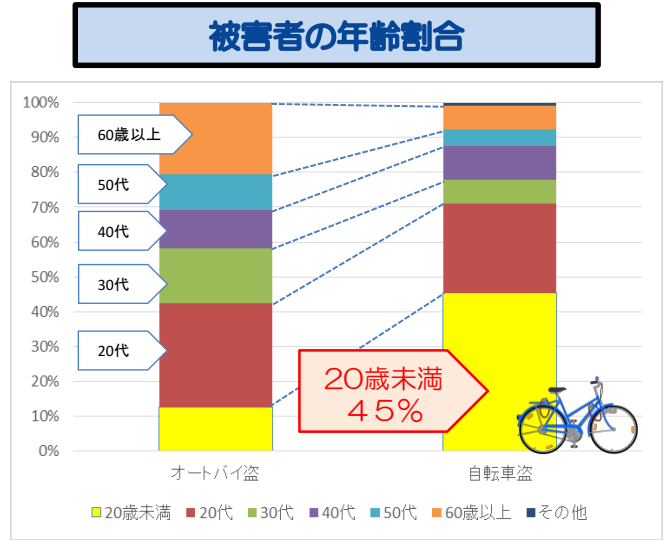

やまとの安全

自転車・オートバイ盗に注意！

平成29年7月末の被害件数

930件

自転車・オートバイ盗の被害件数は、前年に比べると減少していますが、7月末現在で930件の発生がありました。

そのうち、**約6割が鍵をかけていない**状態で盗まれています。

また、自転車盗の被害者の**45%は20歳未満の未成年**でした。

自宅駐車場や買い物中の短時間駐輪で盗まれる被害も多発しています。