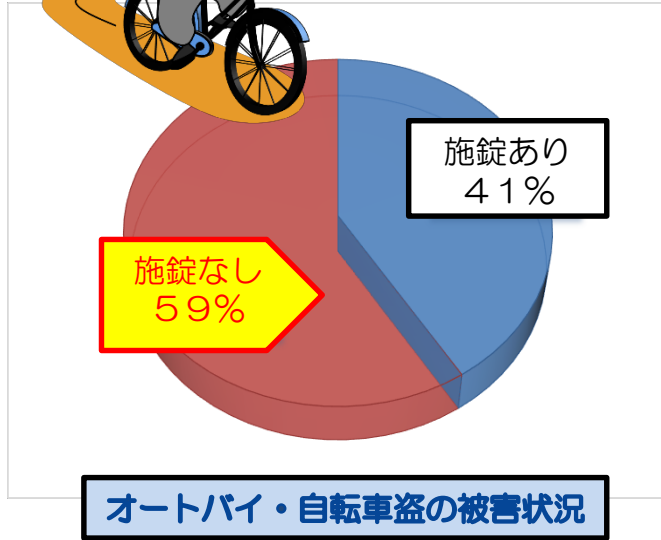

やまとの安全

自転車・オートバイ盗に注意！

平成29年7月末の被害件数

930件

自転車・オートバイ盗の被害件数は、前年に比べると減少していますが、7月末現在で930件の発生がありました。

そのうち、**約6割が鍵をかけていない**状態で盗まれています。

また、自転車盗の被害者の**45%は20歳未満の未成年**でした。

自宅駐車場や買い物中の短時間駐輪で盗まれる被害も多発しています。