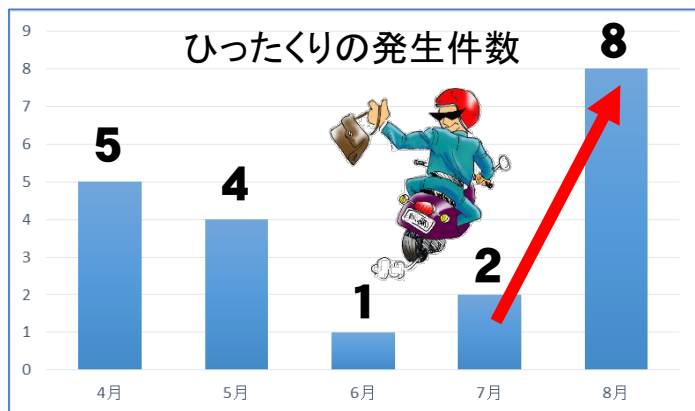

# やまとの安全

## ひったくりに注意!

8月以降、ひったくり事件が急増しています。

特に、**奈良市**や**大和郡山市**の駅周辺を中心に、**徒歩で通行中の方の手提げカバン等をバイクで追越し際にひったくる**手口が多く発生していますので注意してください。

発生場所は奈良県警察ホームページの**犯罪発生マップ**や「**ナポくんメール**」等でお知らせしていますので参考にしてください。

空メールを送ってね!