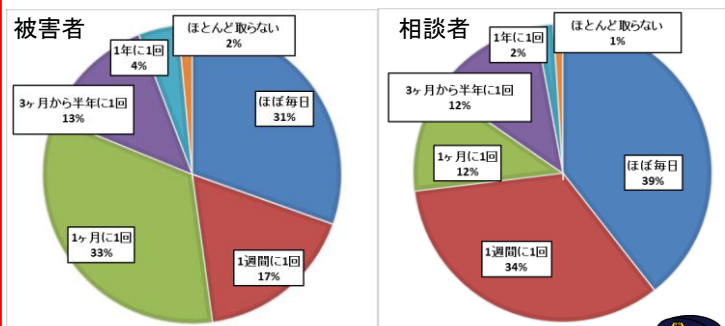

ナピちゃん

ナポくん

やまとの安全

平成30年版

特殊詐欺のアンケート結果

奈良県警察では、特殊詐欺の被害に遭われた方(被害者)や被害に遭う前に警察へ相談いただいた方(相談者)にアンケートをお願いしています。昨年のアンケート結果をまとめました。

～被害者の方に聞きました～

Q. 被害に遭わない自信がありましたか？

Q. 特殊詐欺に関する知識はありましたか？

「振り込め詐欺」という言葉を知っているだけで自信を持ってしまいませんか？

巧妙且つ多様化する特殊詐欺の被害に遭わないためには「**具体的な手口**」を知ることが重要です！

家族・友人等への相談や会話も特殊詐欺を見破るきっかけになっています。

特殊詐欺被害に遭わないために、家族や友人との絆を深め、相談しやすい関係を築くことも重要です。

～被害者と被害に遭わなかった方を比べてみました～

Q. 家族との連絡頻度はどれ位ですか？

被害者に比べ、相談者は家族との連絡頻度が高い傾向にあります。

Q. 誰かに相談しましたか？

被害者は約8割が相談していないのに対し、相談者は半数以上が誰かに相談しています。

Q. 詐欺だと気づいたきっかけは？

被害防止のポイント

手口を知る・誰かに相談する

県警察では、ナポくんメールで特殊詐欺の手口情報など、防犯情報を配信していますので、是非ご登録ください！右のコードからご登録いただけます。