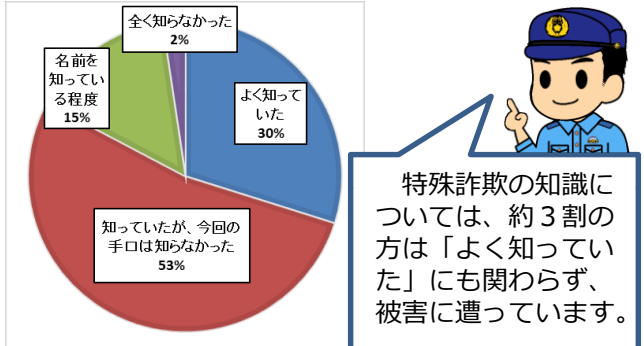

「振り込め詐欺」という言葉を知っているだけで自信を持ってしまいませんか？

巧妙且つ多様化する特殊詐欺の被害に遭わないためには「**具体的な手口**」を知ることが重要です！

家族・友人等への相談や会話も特殊詐欺を見破るきっかけになっています。

特殊詐欺被害に遭わないために、家族や友人との絆を深め、相談しやすい関係を築くことも重要です。

～被害者と被害に遭わなかった方を比べてみました～

Q. 家族との連絡頻度はどれ位ですか？