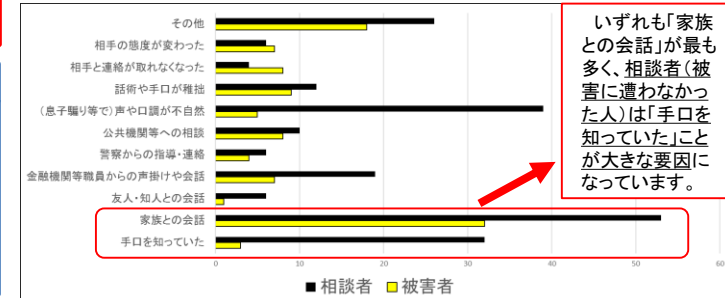

Q. 家族との連絡頻度はどれ位ですか？

被害者に比べ、相談者は家族との連絡頻度が高い傾向にあります。

Q. 誰かに相談しましたか？

被害者は約8割が相談していないのに対し、相談者は半数以上が誰かに相談しています。

Q. 詐欺だと気づいたきっかけは？

被害防止のポイント

手口を知る・誰かに相談する

県警察では、ナポくんメールで特殊詐欺の手口情報など、防犯情報を配信していますので、是非ご登録ください！右のコードからご登録いただけます。