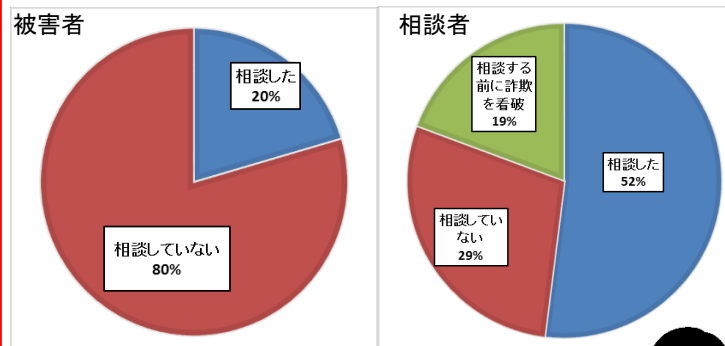

ナピちゃん

ナポくん

やまとの安全

平成30年版

特殊詐欺のアンケート結果

奈良県警察では、特殊詐欺の被害に遭われた方(被害者)や被害に遭う前に警察へ相談いただいた方(相談者)にアンケートをお願いしています。昨年のアンケート結果をまとめました。

～被害者の方に聞きました～

Q. 被害に遭わない自信がありましたか？

Q. 特殊詐欺に関する知識はありましたか？

「振り込め詐欺」という言葉を知っているだけで自信を持ってしまいませんか？

巧妙且つ多様化する特殊詐欺の被害に遭わないためには「**具体的な手口**」を知ることが重要です！

家族・友人等への相談や会話も特殊詐欺を見破るきっかけになっています。

特殊詐欺被害に遭わないために、家族や友人との絆を深め、相談しやすい関係を築くことも重要です。

～被害者と被害に遭わなかった方を比べてみました～

Q. 家族との連絡頻度はどれ位ですか？

被害者に比べ、相談者は家族との連絡頻度が高い傾向にあります。

Q. 誰かに相談しましたか？

被害者は約8割が相談していないのに対し、相談者は半数以上が誰かに相談しています。

Q. 詐欺だと気づいたきっかけは？

被害防止のポイント

手口を知る・誰かに相談する

県警察では、ナポくんメールで特殊詐欺の手口情報など、防犯情報を配信していますので、是非ご登録ください！右のコードからご登録いただけます。