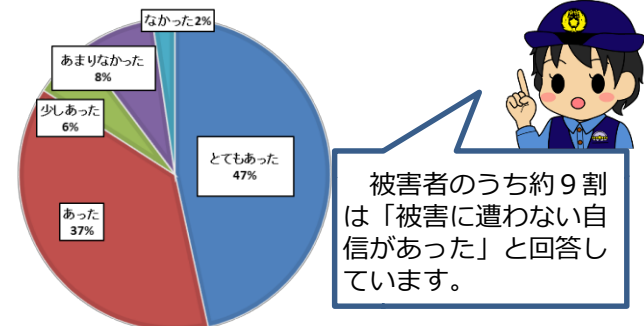

ナピちゃん

ナポくん

やまとの安全

平成30年版

特殊詐欺のアンケート結果

奈良県警察では、特殊詐欺の被害に遭われた方(被害者)や被害に遭う前に警察へ相談いただいた方(相談者)にアンケートをお願いしています。昨年のアンケート結果をまとめました。

～被害者の方に聞きました～

Q. 被害に遭わない自信がありましたか？