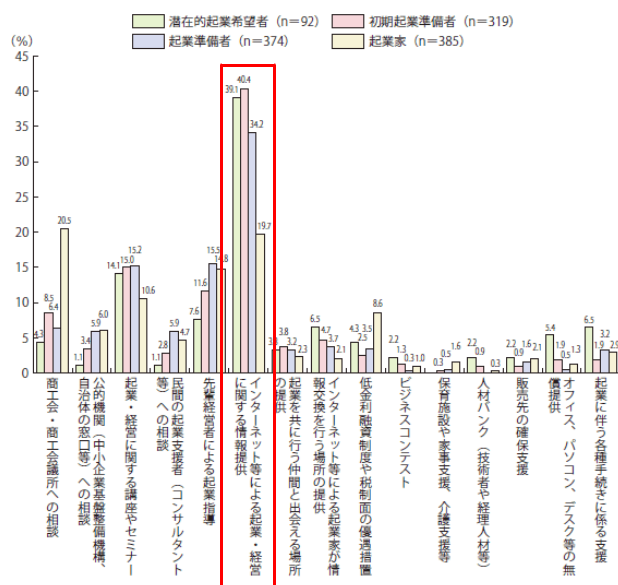

報 道 資 料

平成29年7月5日
女性活躍推進課女性活躍推進係
担当:岡田、塚本
(ダイヤル0742-27-8679) (内線3358)

県内の支援機関・市町村・県関係課の情報を一体的に掲載！ 「女性のための起業ガイド」を作成しました

奈良県では平成26年度から、女性の起業を支援する取り組み“Leapなら”を実施しており、今年度はその取り組みをより一層強化しているところです。

このたび、女性に寄り添う支援を実施している支援機関・市町村からの全面的な協力を得て「女性のための起業ガイド」を作成しました。

このリーフレットは、単に“Leapなら”の事業をPRするものではなく、起業して成功することを目指す女性がステージごとに必要なアクションと、課題に直面したときに相談できる支援機関や行政の支援策の情報をセットにした新しい形の「起業ガイド」です。

また、起業を目指す際には、インターネットによる情報収集を行うことが多い（下グラフ参照）ことから、奈良県ホームページ内のLeapならサイトにおいても、同様の内容がスマートフォン等のモバイル機器からでも見やすいよう工夫して掲載しています。

※ Leapならサイト <http://www.pref.nara.jp/41978.htm>

【活用したことのある支援策の中で最も満足度や優先度が高いもの】