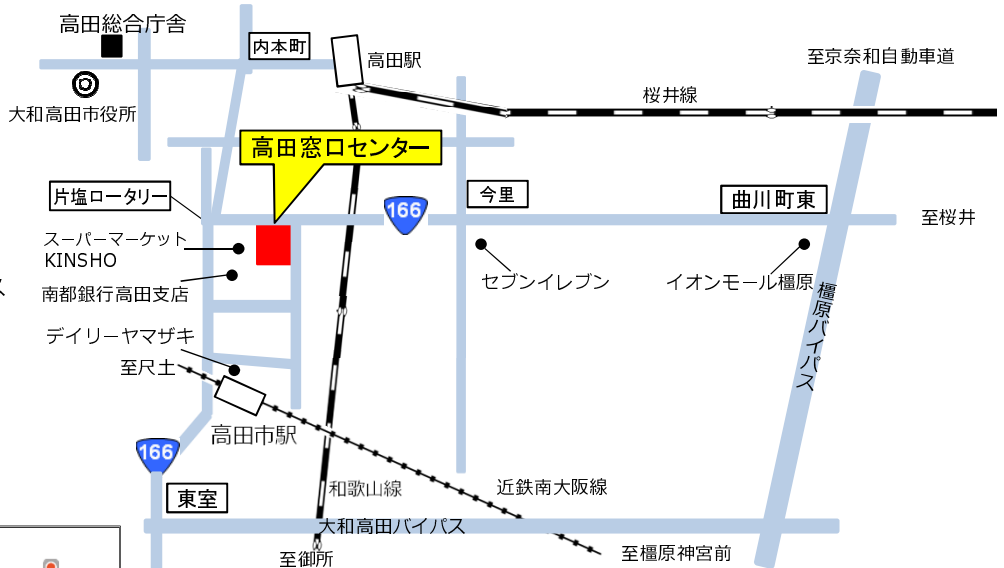

### アクセス

- ◆ 近鉄南大阪線 高田市駅下車  
北に徒歩5分
- ◆ 車でお越しの方は、
  - ・ 京奈和自動車道、橿原バイパス  
曲川町東交差点を西に2.5km
  - ・ 大和高田バイパス  
東室交差点を北に2km