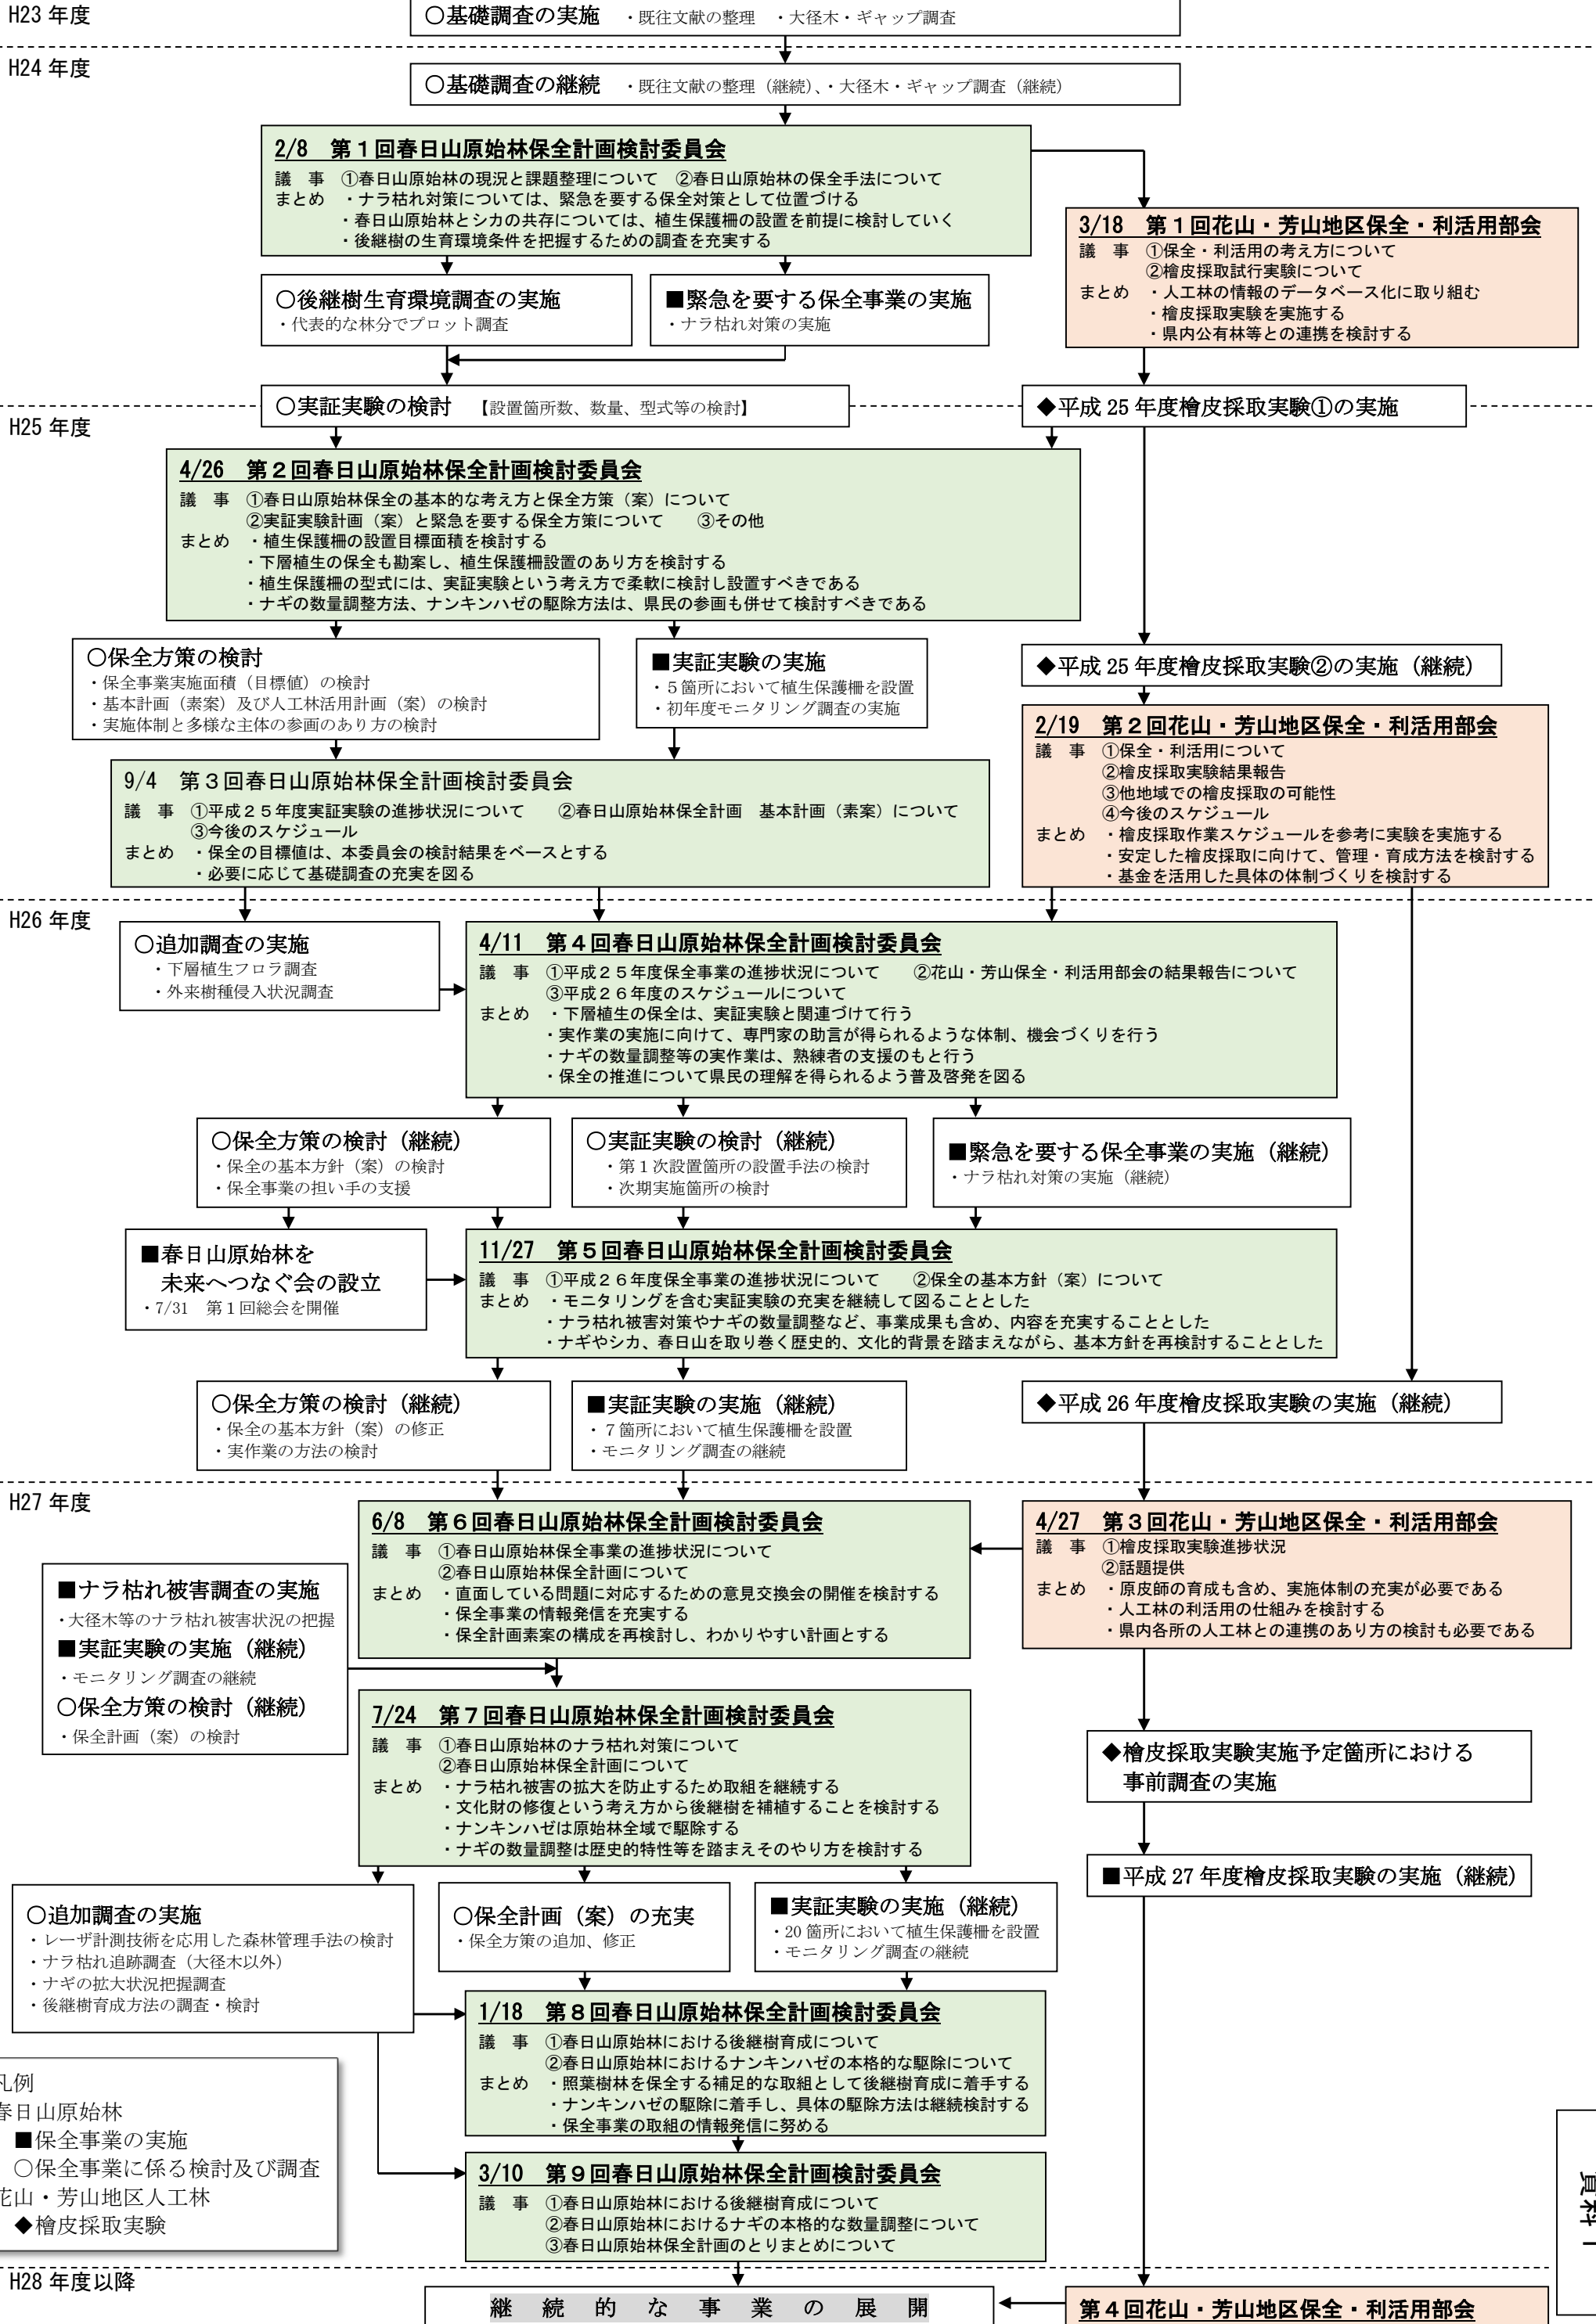

春日山原始林保全事業の進捗状況

凡例
 春日山原始林
 ■ 保全事業の実施
 ○ 保全事業に係る検討及び調査
 花山・芳山地区人工林
 ◆ 檜皮採取実験

資料 1