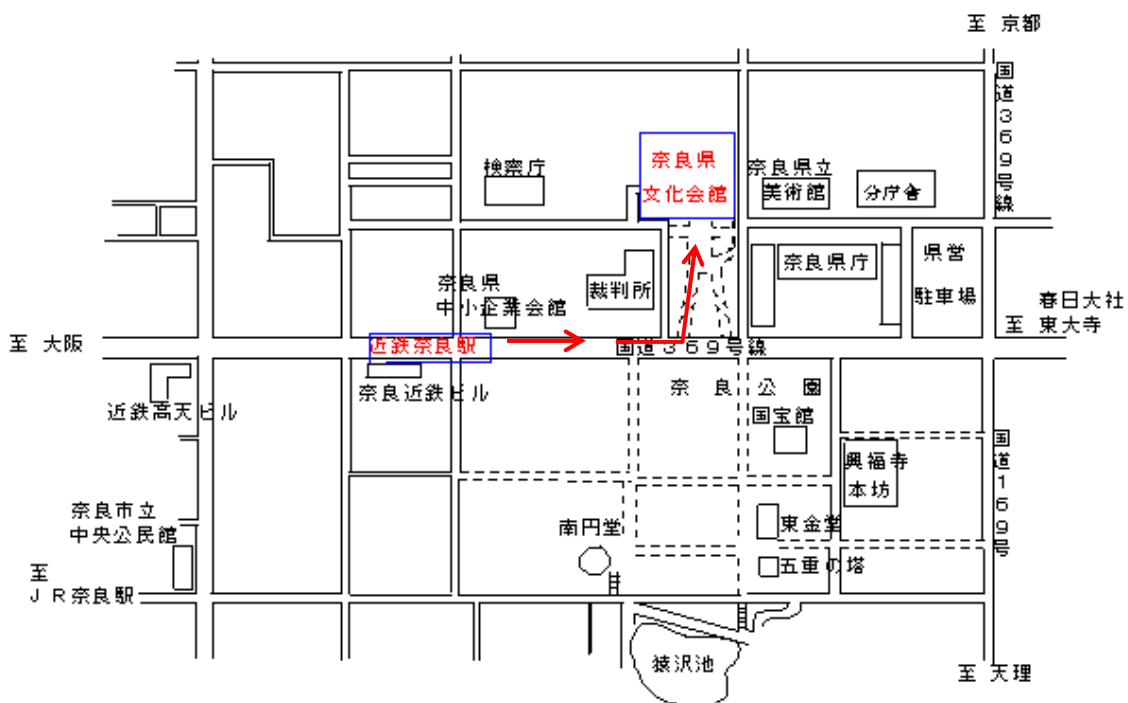

奈良県文化会館

所在地

〒630-8213

奈良県奈良市登大路町6-2

TEL 0742-23-8921

FAX 0742-22-8003

アクセス（概略図）

- 近鉄奈良駅からのアクセス
東改札口より、1番出口を出てそのまま東へ徒歩約5分（奈良県庁の手前、西隣）
- JR奈良駅からのアクセス
東口バスターミナル①～③番のりば 奈良交通バスに乗車し約10分
「県庁前」バス停下車 西へ徒歩約2分
- ご来館は公共交通機関をご利用ください。