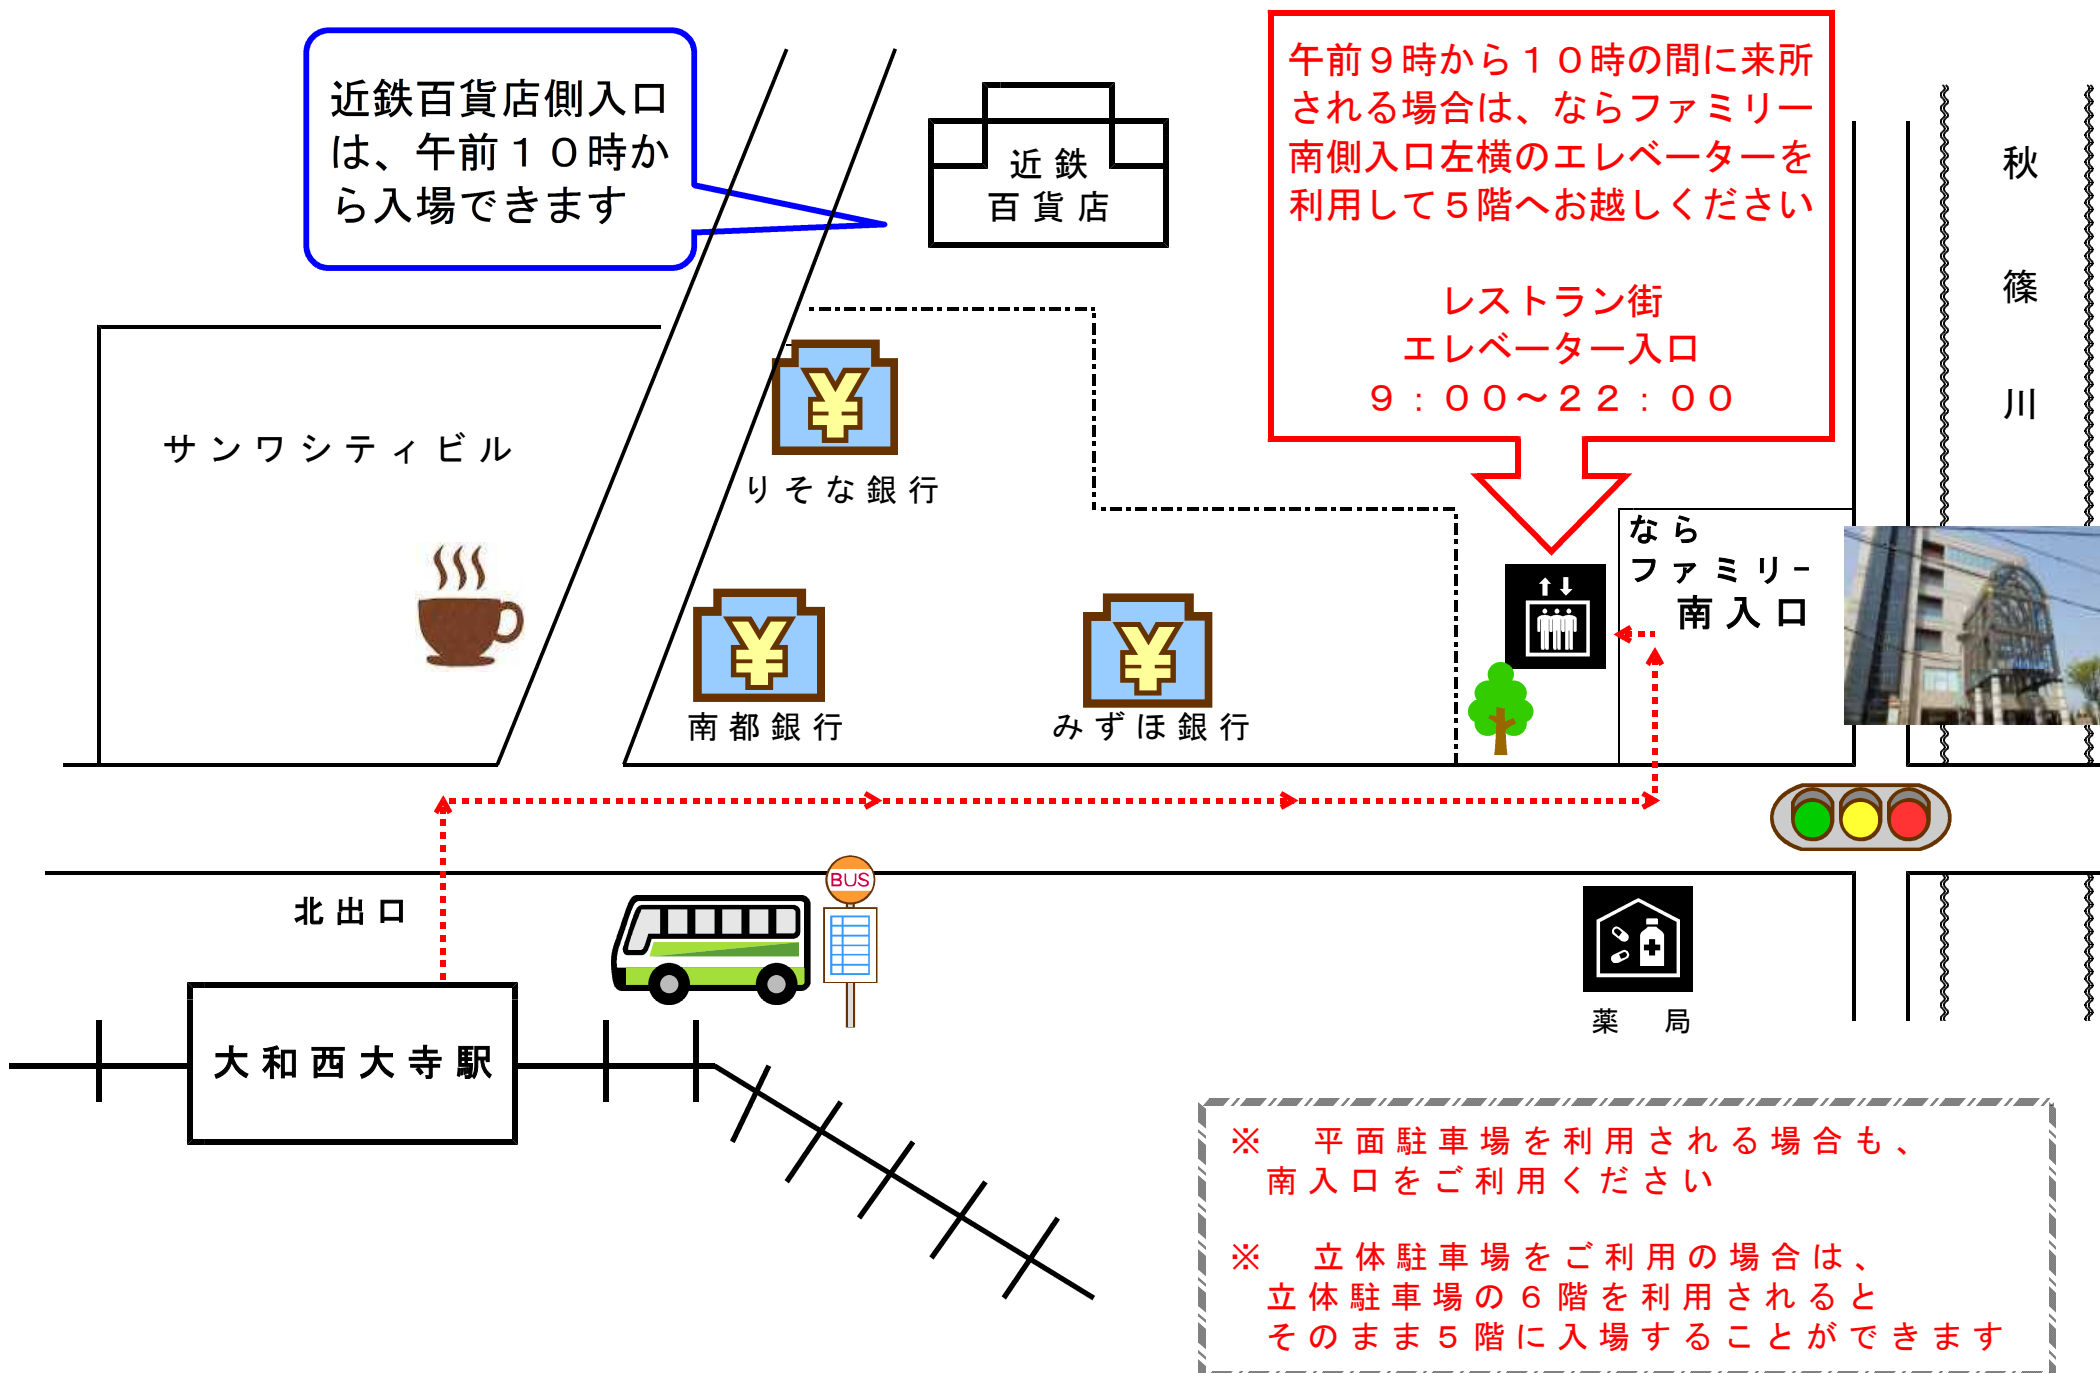

# 午前9時から10時の間に来所される場合の入口のご案内

- ※ 平面駐車場を利用される場合も、南入口をご利用ください
- ※ 立体駐車場をご利用の場合は、立体駐車場の6階を利用されるとそのまま5階に入場することができます