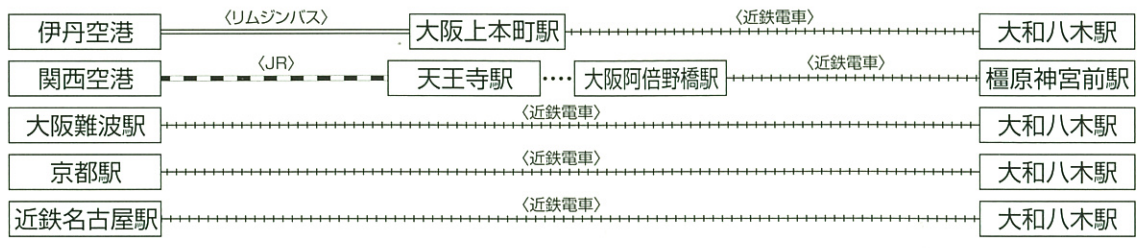

参加費 全体会・分科会は無料。交流会は、お一人様4,000円です。

全国過疎問題シンポジウム実行委員会事務局

〒634-0003 奈良県橿原市常盤町605-5 南部東部振興課内 TEL. 0744-48-3015 FAX. 0744-48-3135