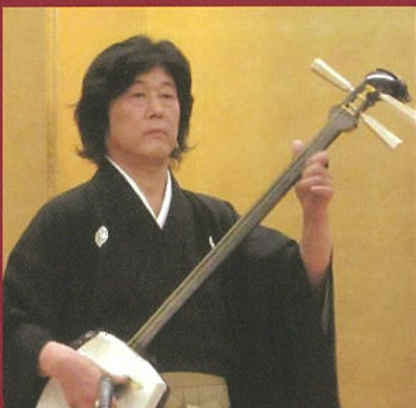

特別展「ニッポンの写実 そっくりの魔力」 関連企画 **入場無料**
奈良県立美術館ミュージアムコンサート

11/25 杉浦倫代

1/8 伍々慧

12/9 渡里拓也

12/24 Haplon

1/7 にしくん and なってい

11/26 わたぼうしコンサート

1/13 le Collage