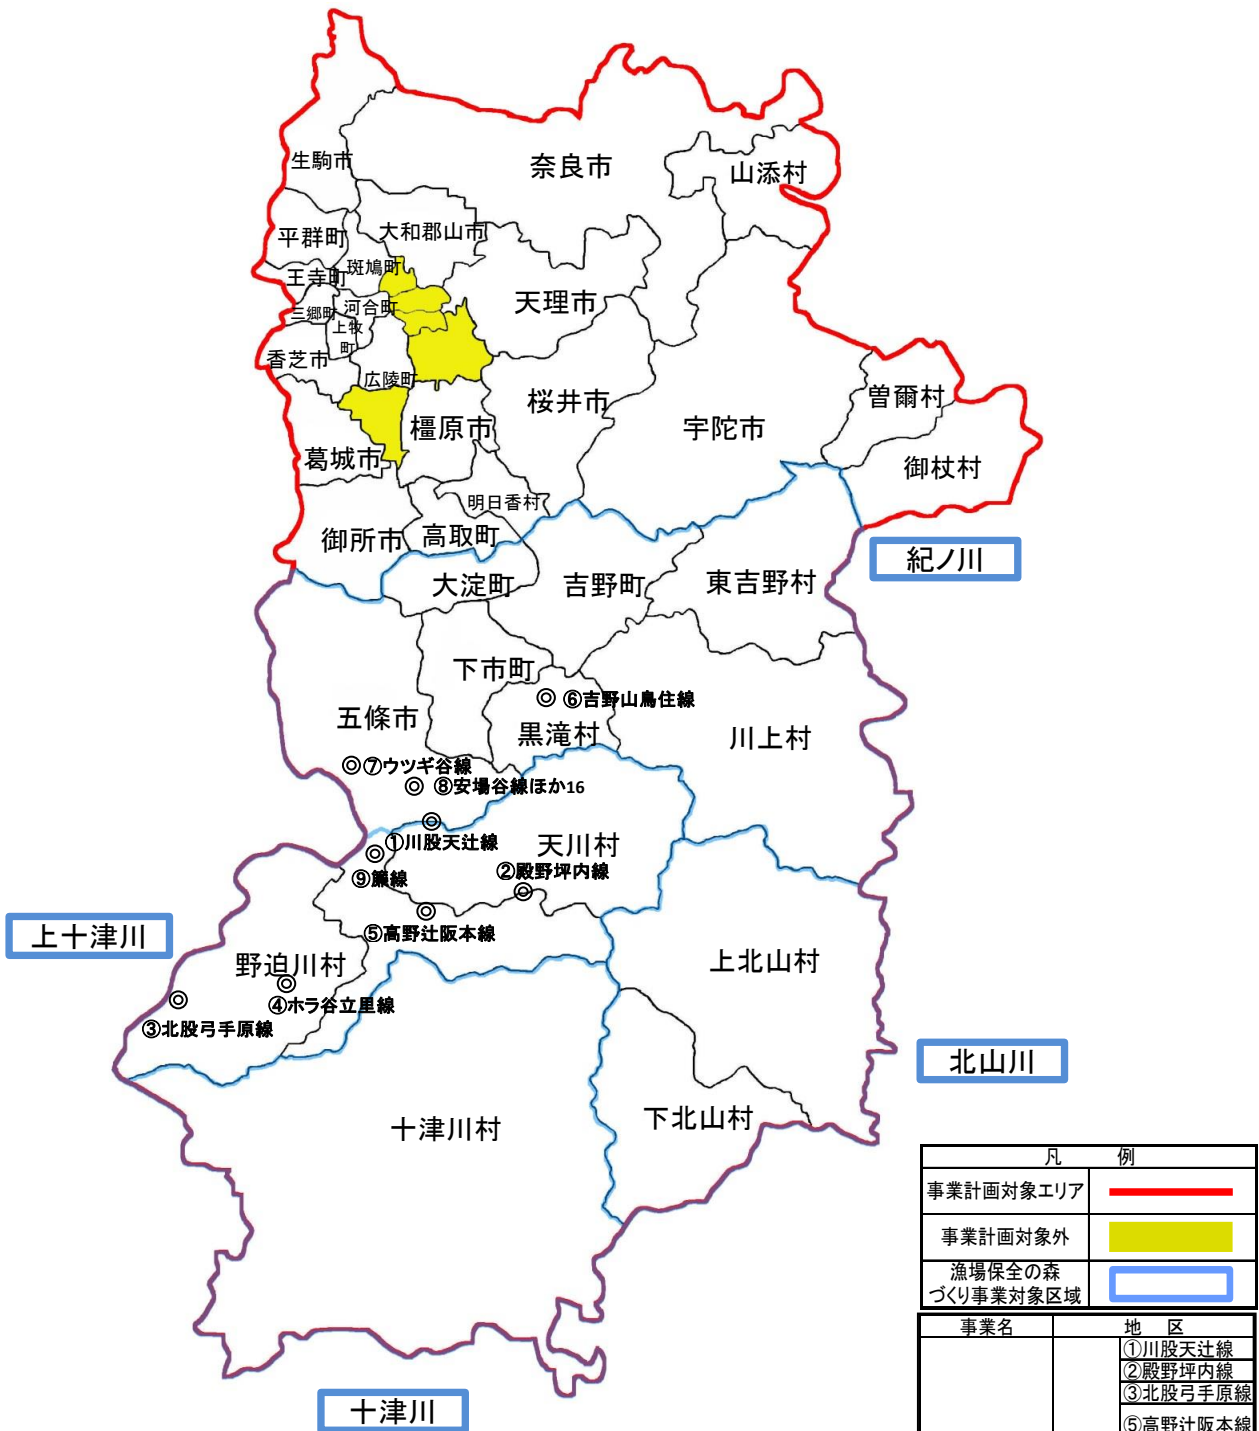

農山漁村地域整備計画 奈良県森林基盤整備計画位置図(森林整備事業)

凡 例	
事業計画対象エリア	— (Red line)
事業計画対象外	■ (Yellow box)
漁場保全の森づくり事業対象区域	□ (Blue box)
事業名	地 区
森林整備事業	①川股天辻線
	②殿野坪内線
	③北股弓手原線
	⑤高野辻阪本線
	⑥吉野山鳥住線
	⑦ウツギ谷線
	⑧安場谷線ほか16
	⑨簾線
	漁場保全の森づくり事業
効果促進事業	奈良県内