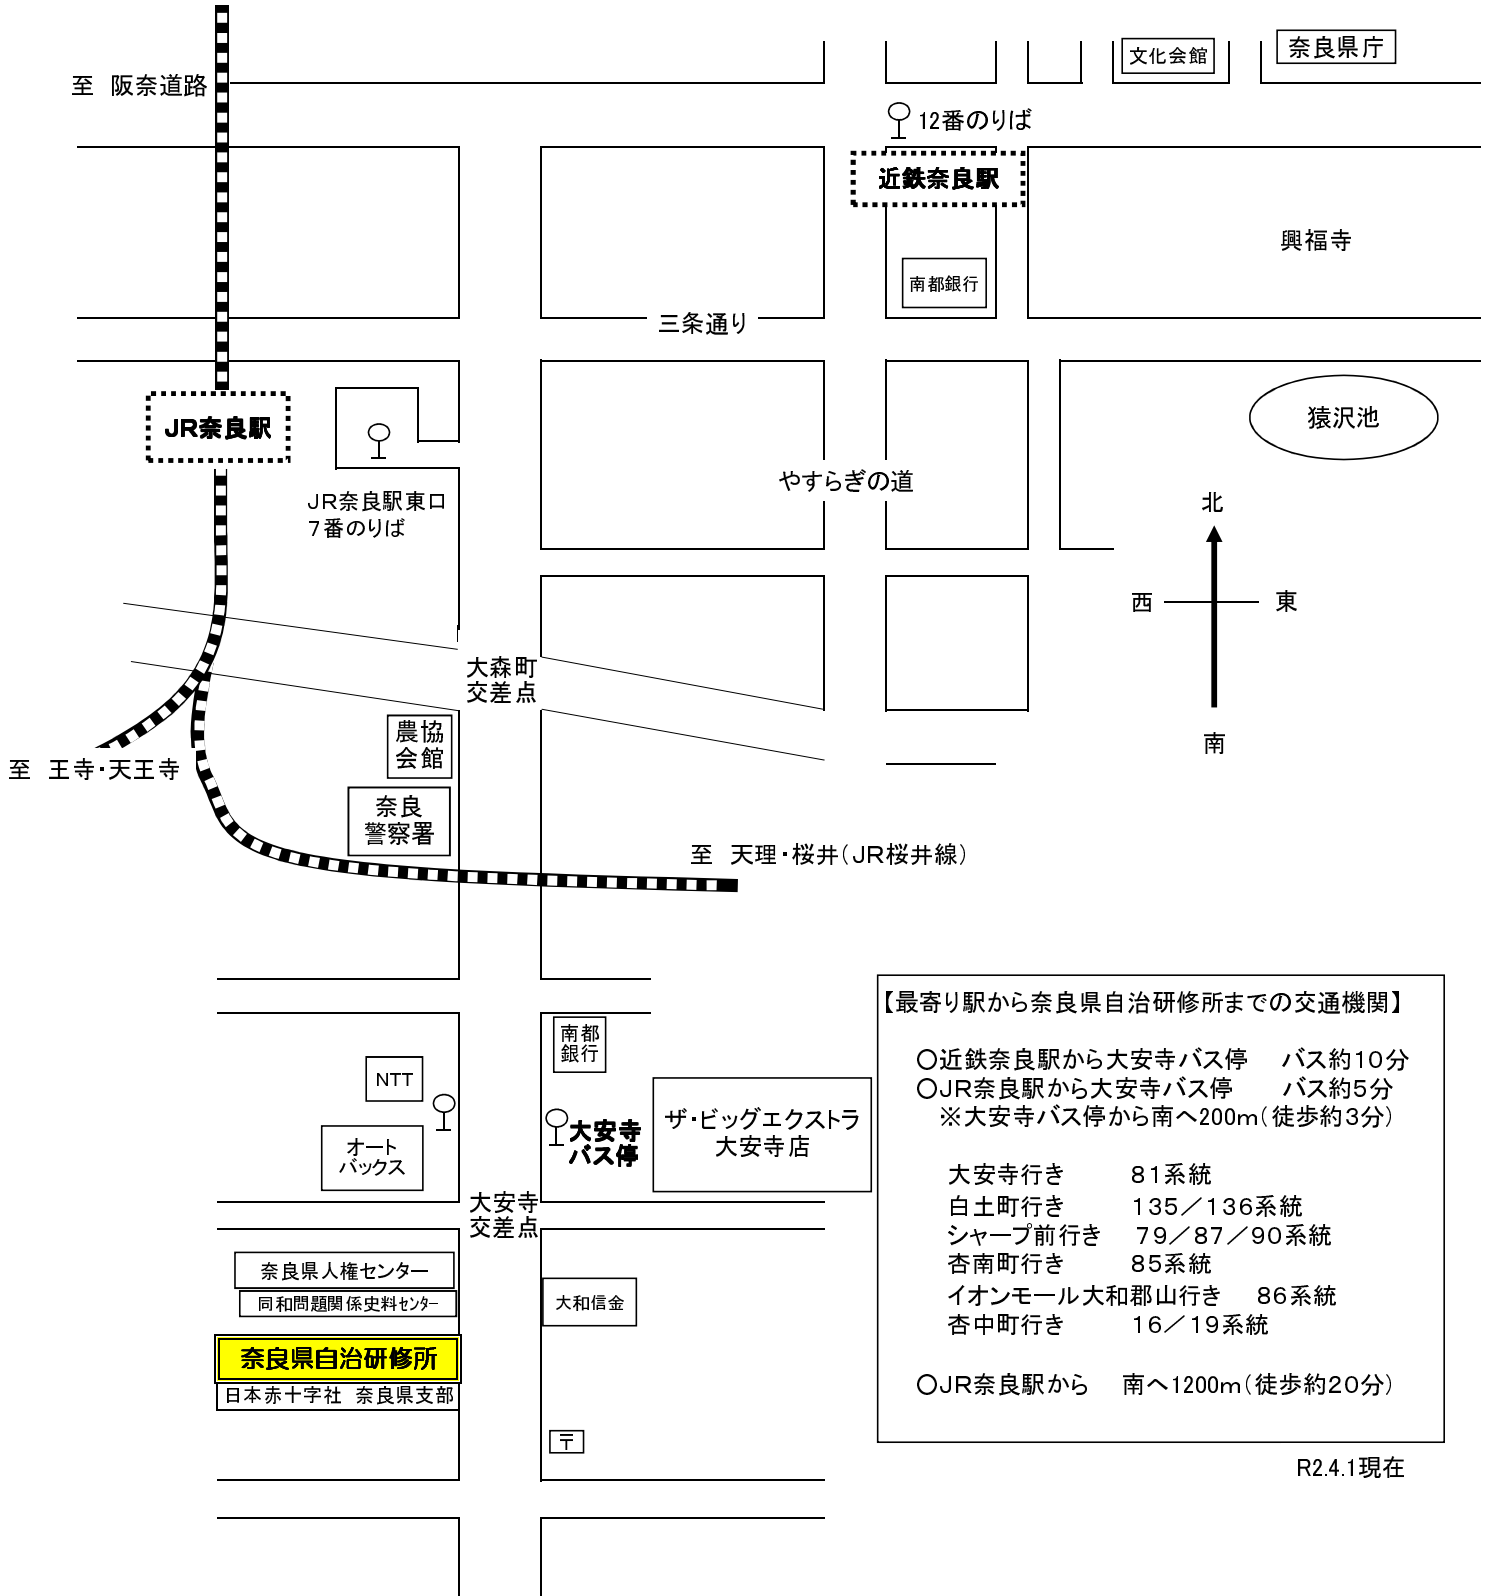

奈良県自治研修所案内図

所在地 奈良市大安寺一丁目23-2
 TEL 0742-63-5551
 FAX 0742-63-5552

【最寄り駅から奈良県自治研修所までの交通機関】

- 近鉄奈良駅から大安寺バス停 バス約10分
- JR奈良駅から大安寺バス停 バス約5分
- ※大安寺バス停から南へ200m(徒歩約3分)

大安寺行き	81系統
白土町行き	135/136系統
シャープ前行き	79/87/90系統
杏南町行き	85系統
イオンモール大和郡山行き	86系統
杏中町行き	16/19系統

○JR奈良駅から 南へ1200m(徒歩約20分)