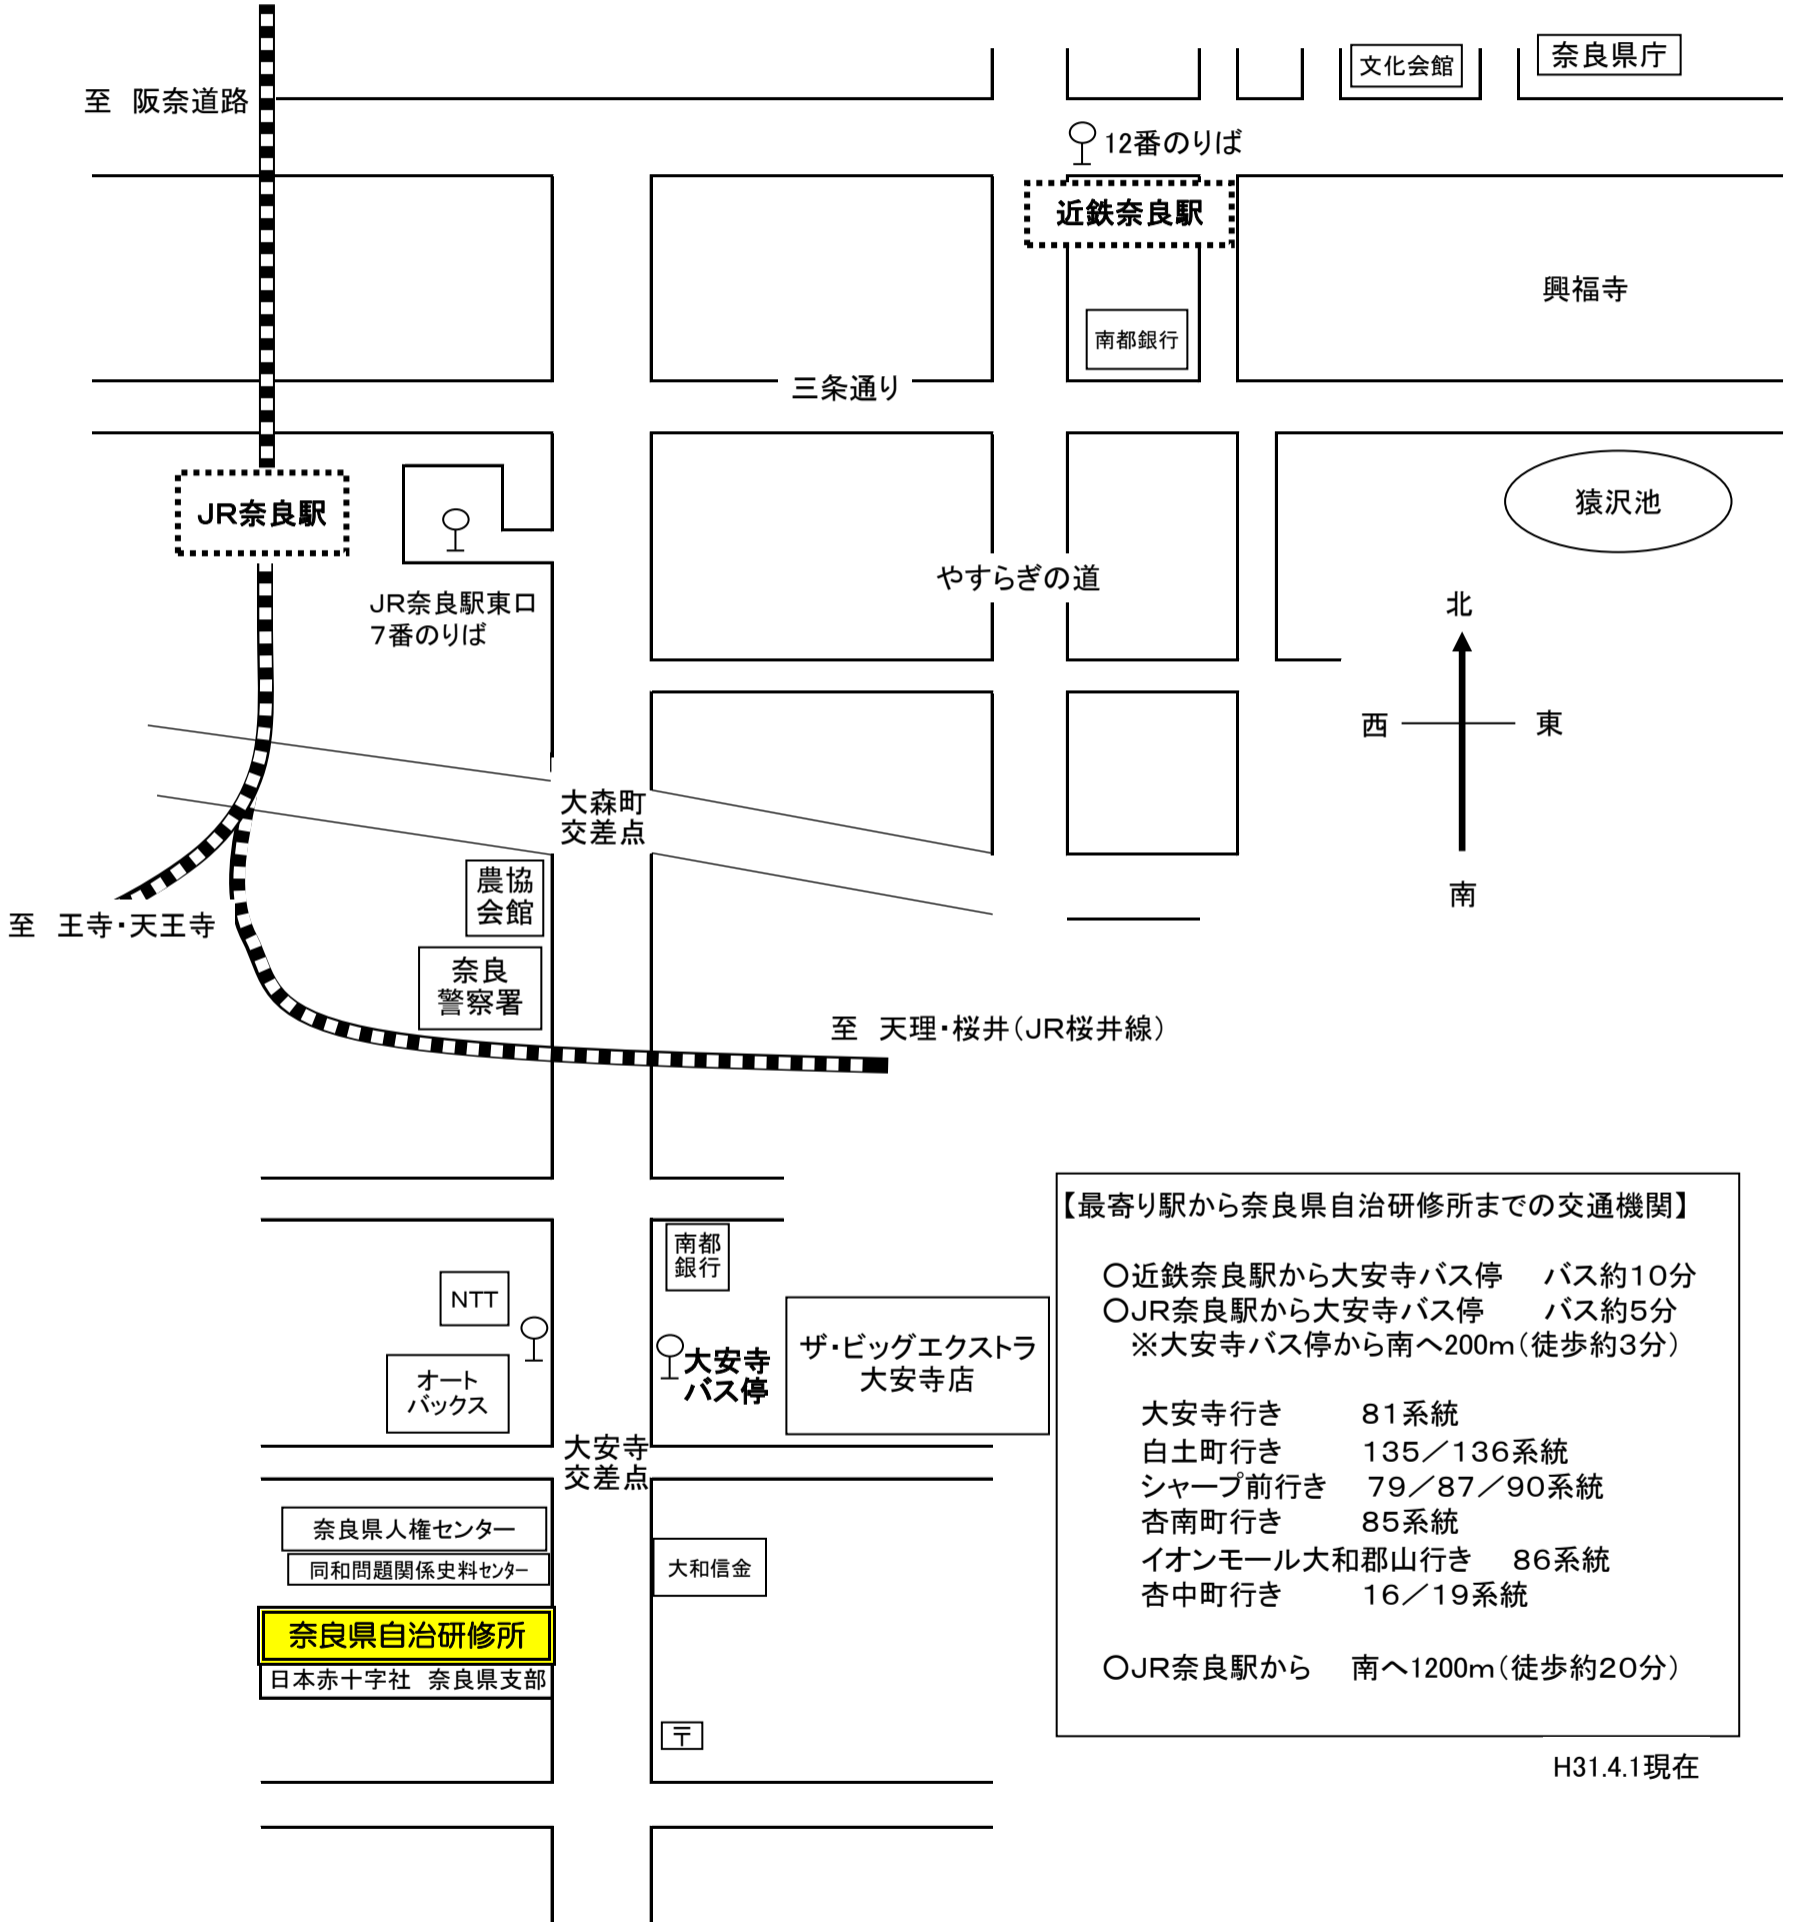

奈良県自治研修所案内図

所在地 奈良市大安寺一丁目23-2
 TEL 0742-63-5551
 FAX 0742-63-5552

【最寄り駅から奈良県自治研修所までの交通機関】

- 近鉄奈良駅から大安寺バス停 バス約10分
- JR奈良駅から大安寺バス停 バス約5分
- ※大安寺バス停から南へ200m(徒歩約3分)

大安寺行き	81系統
白土町行き	135/136系統
シャープ前行き	79/87/90系統
杏南町行き	85系統
イオンモール大和郡山行き	86系統
杏中町行き	16/19系統

○JR奈良駅から 南へ1200m(徒歩約20分)

H31.4.1現在