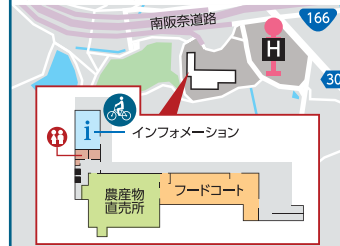

## 電動アシスト付きレンタサイクルのご案内

循環バスだけではなく、レンタサイクルに乗って竹内街道・横大路を楽しんでみませんか？  
期間限定で3カ所のレンタサイクルを設置します。※3カ所どこでも返却可能。※台数に限りがあります。

設置期間 **2/18(日)~3/18(日)** 利用時間 **9:00~17:00** 利用料金 **100円**

### ゆめニティまつばら

近鉄「河内松原」駅下車、  
「ゆめニティまつばら」南側

### 近鉄 上ノ太子駅前

近鉄「上ノ太子」駅下車、  
北改札口側、観光レンタサイクル貸出所

### 道の駅かつらぎ

道の駅かつらぎインフォメーション  
(キッズルーム)付近

●主催:近畿日本ツーリスト関西 関西MICE支店 問合せ先06-6635-2627 (9:15~18:00 土・日・祝は休み)

●企画:竹内街道・横大路~難波から飛鳥へ日本最古の官道(大道)~活性化実行委員会

(構成団体 大阪府、大阪市、堺市、松原市、羽曳野市、太子町、葛城市、大和高田市、橿原市、桜井市、明日香村、奈良県)