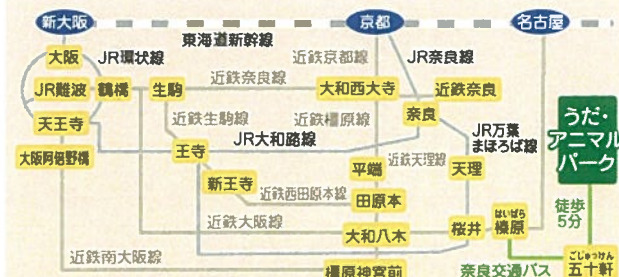

※定員に達した場合は、その時点で受付を終了させていただきます。
 ※天候や動物の体調によりイベント内容が変更になることがあります。
 ※にゃん友タイムは平日も午前・午後各2グループに限定して実施しております。

月例イベント

レギュラーイベントのほかにもスケジュールにあわせて、次のような体験イベントの開催を予定しています。

イベント例	アイスクリーム作り	ソーセージ作り	羊毛フェルト作り
	羊の毛刈り体験	豚まん作り	キャンドル作り

団体予約イベント

遠足などの団体様(20名以上、平日のみ)向けに、上記のような体験イベントの予約をお受けしております。

※講師の都合等によりお受けできない場合もあります。

お申込・お問い合わせ先 TEL 0745-87-2520

イベント内容の詳細はホームページでもご案内しています。 [うだ・アニマルパーク 検索](#)

交通アクセス

★お車の場合 名阪国道 針Cより「吉野・大峯方面」16km/約25分

※休日は、駐車場が大変混雑することが予想されます。予めご了承ください。

★電車・バスの場合
 近鉄「榛原(はいばら)駅」南出口 →
 奈良交通バス「大宇陀(おおうた)行」乗車、約12分 →
 「五十軒(ごじゅっけん)」バス停下車、徒歩5分 →

遊ぶ

学ぶ

ふれあう

入園・駐車料金 無料

ご利用案内

動物学習館のご利用 9:00~17:00

休館日 毎週月曜日 ※休日の場合は翌平日を休館
 年末年始(12/28~1/4)

※一般車両は通行できません。

ヤギ・羊のえさやり体験

えさを受け取ったら、好きなやぎ・羊にあげてね♪

スライダー展望台

展望広場にはアニマルスライダーがあるよ!

自然生態園

噴水池や東屋、ベンチで、ゆっくりのんびり、おさんぽできます!

自然生態園