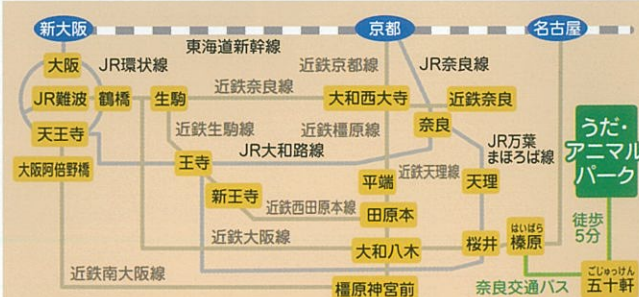

## 月例イベント

レギュラーイベントのほかにもスケジュールにあわせて、次のような体験イベントの開催を予定しています。

イベント例	アイスクリーム作り	ソーセージ作り	羊毛フェルト作り
	羊の毛刈り体験	豚まん作り	キャンドル作り

## 団体予約イベント

遠足などの団体様(10名以上、平日のみ)向けに、上記のような体験イベントの予約をお受けしております。

※講師の都合等によりお受けできない場合もあります。

お申込・お問い合わせ先 TEL 0745-87-2520

イベント内容の詳細はホームページでもご案内しています。うだ・アニマルパーク 検索

## 交通アクセス

★お車の場合 名阪国道 針Cより「吉野・大峯方面」16km/約25分

※休日は、駐車場が大変混雑することが予想されます。予めご了承ください。

★電車・バスの場合 近鉄「榛原(はいばら)駅」南出口 → 奈良交通バス「大宇陀(おおうだ)行」乗車、約12分 → 「五十軒(ごじゅっけん)」バス停下車、徒歩5分 →

遊ぶ♪

学ぶ

ふれあう★

入園・駐車料金 無料

ご利用案内 動物学習館のご利用 9:00~17:00  
 休館日 毎週月曜日 ※休日の場合は翌平日を休館  
 年末年始(12/28~1/4)  
 ※鳥獣保護施設の建物内は、一般公開していません。

奈良県営 うだ・アニマルパーク

〒633-2112 奈良県宇陀市大宇陀小附75-1  
 TEL 0745-87-2520 FAX 0745-83-2519  
<http://www.pref.nara.jp/1839.htm>