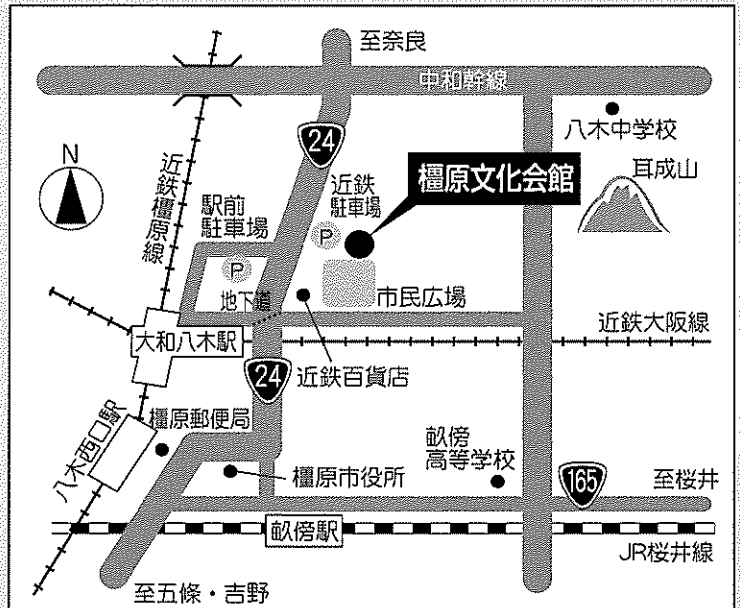

会場案内

橿原文化会館 小ホール (地図)
橿原市北八木町3-65-5

※会場までは公共の交通機関をご利用ください。

参加申込書

FAX送信先：0742-32-2686

ふりがな		
ご氏名		
ご住所	〒 ー	
ご連絡先	TEL	/ FAX
参加人数	同伴される方の氏名	
名		

※お申し込み後、参加者には“入場券”を送付しますので、当日お持ちください。
※お送りいただいた個人情報、当委員会が責任をもって管理します。
(当講演会入場券作成・発送、照会対応に利用します。)