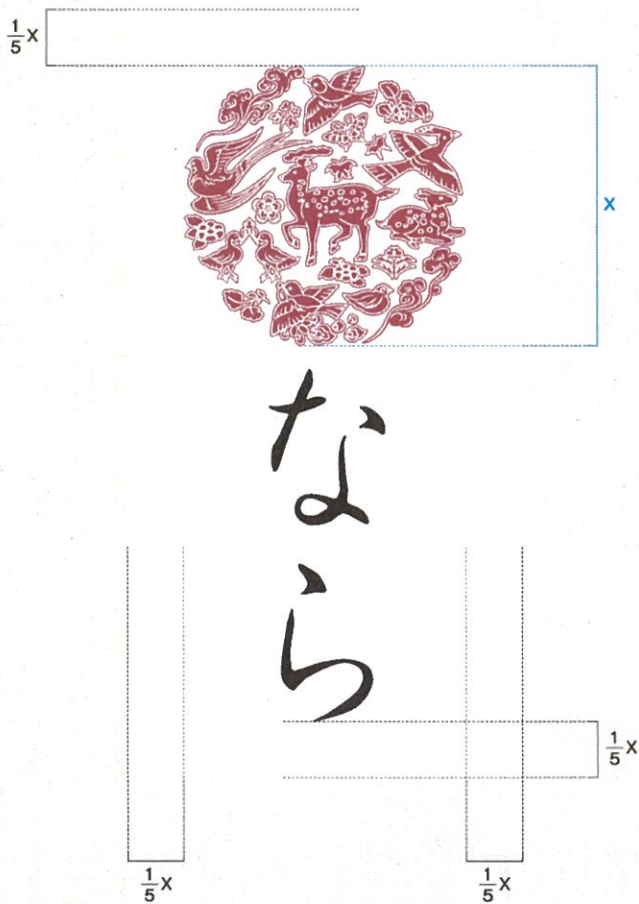

要素がずれないようにしてください

大芸祭・障芸祭 シンボル+ロゴタイプ ガイドライン  
バリエーション 縦組 カラー

【シンボルA(白線塗り)・通常版】カラー + 【ロゴタイプ・縦組】

な  
ら

ガイドラインの規定をご確認の上、ご使用ください。

※ロゴタイプの色は基本的に黒色ですが、背景色によって視認性が下がる場合は白色に変更可能です。  
※ロゴタイプはシンボルとのグループ化を解除して単体で使用することも可能です。シンボルとのグループ化を解除する際、  
ロゴタイプの組がバラバラにならないようご注意ください。

大芸祭・障芸祭 シンボル+ロゴタイプ ガイドライン  
バリエーション 縦組 モノクロ

【シンボルA(白線塗り)・通常版】モノクロ + 【ロゴタイプ・縦組】

なら

ガイドラインの規定をご確認の上、ご使用ください。

※ロゴタイプの色は基本的に黒色ですが、背景色によって視認性が下がる場合は白色に変更可能です。

大芸祭・障芸祭 シンボル+ロゴタイプ ガイドライン  
 指定色 カラー/モノクロ

【シンボル・各バリエーション共通】カラー+【ロゴタイプ・縦組】

大芸祭・障芸祭 シンボル+ロゴタイプ ガイドライン  
最小使用サイズ

【シンボル・各バリエーション共通】カラー/モノクロ共通 + 【ロゴタイプ・縦組】

※ロゴタイプを単体で使用する場合も、上記のロゴタイプの大きさが最小使用サイズとしてご使用ください。

大芸祭・障芸祭 シンボル+ロゴタイプ ガイドライン  
アイソレーションスペース

【シンボル・各バリエーション共通】カラー/モノクロ共通 + 【ロゴタイプ・縦組】

※イメージを保持するため十分な余白をとってください。上記のアイソレーションスペース内に他の要素が入らないようにしてください。  
※ロゴタイプを単体で使用する場合は、ロゴタイプ単体の周りに、上記の余白をとってください。

大芸祭・障芸祭 シンボル+ロゴタイプ ガイドライン  
各バージョン共通使用禁止例

縦横の  
比率を変えないでください

縁取りをしないでください

指定色以外の  
色を使用しないでください