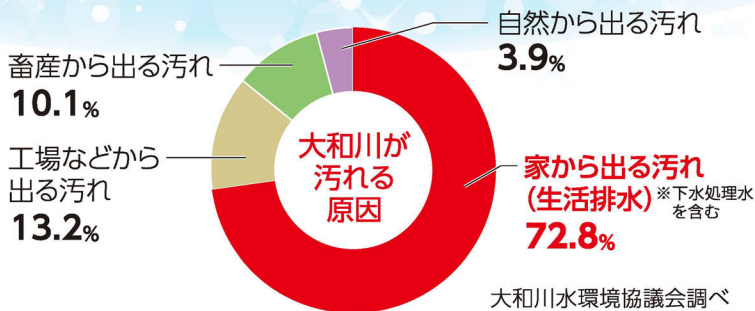

# 一人ひとりの取り組みで川の水をきれいに!

-2月は大和川水質改善強化月間です-

大和川の水質は流域全体の取り組みによって年々改善されてきていますが、その支川ではまだまだ改善が必要です。水が汚れる原因の約7割は生活排水。川をきれいにするためには、私たちの一人ひとりの取り組みが大切です。