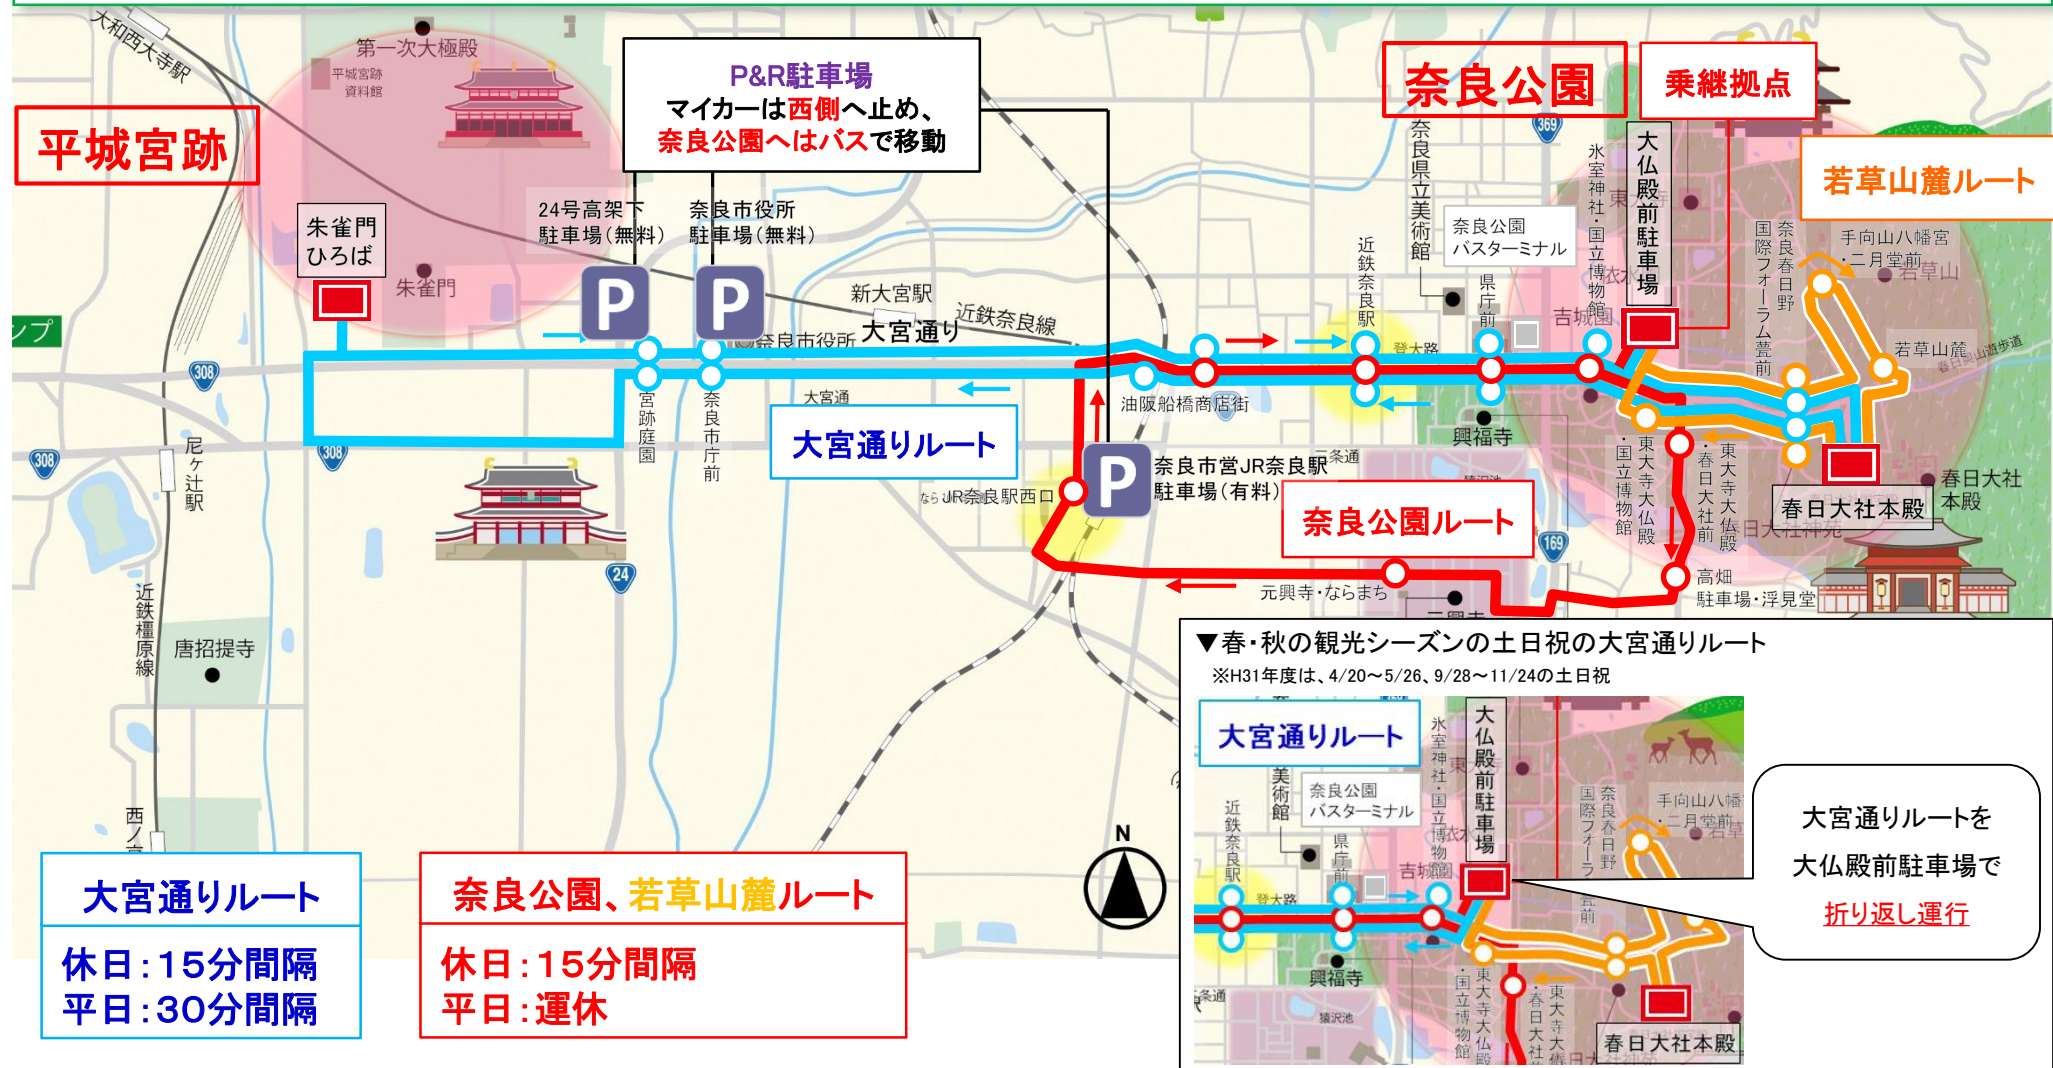

## 取組内容(案)

- ぐるっとバス『平城宮跡ルート』を『大宮通りルート』に再編、『奈良公園ルート』も2系統に分割
- ぐるっとバスの新たな乗継拠点に「大仏殿前駐車場」停留所を新設
- 春・秋の観光シーズンの土日祝は、奈良公園内道路が混雑するため、大宮通りルートは大仏殿前駐車場で折り返し運行
- P&R駐車場は、平成30年度と同様に春・秋の観光シーズンの土日祝に開設

### 木簡型一日乗車券 (P.6)

○公共交通による奈良中心市街地の観光周遊促進策として、奈良市街地内のバスが一日乗り放題となる「木簡型一日乗車券」を販売

■平成30年度に引き続き、春期・秋期に販売  
・日本語・英語の案内を実施  
■販売場所は4箇所  
・近鉄奈良駅  
・JR奈良駅  
・P&R奈良市役所駐車場  
・P&R国道24号高架下駐車場

## 運行概要【暫定運行】

- ・奈良公園ルート、平城宮跡ルートともに運行ルート、運行間隔を再編。
- ・新乗継拠点である「大仏殿前駐車場」は、奈良公園バスターミナルの供用開始（4月13日）後にバス停留所として運用可能となることから、4月1日～19日までは、暫定運行とし、「大仏殿前駐車場」に代わり「県庁前」を始発停留所として運用。
- ・暫定運行期間中は、大宮通りルート・現行の奈良公園ルートの2系統で運用。

運行ルート	大宮通りルート	奈良公園ルート
運行時間	9時～17時	9時～17時
運行間隔	休日：15分、平日：30分	休日：15分、平日：運休
運賃	1乗車100円(小学生以上)	
備考	奈良公園ルート「県庁前」10時30分発までの便は、「手向山八幡宮・二月堂」「若草山麓」に経由しない。	

図. ぐるっとバスの暫定運行概要（案）（～平成31年4月19日）