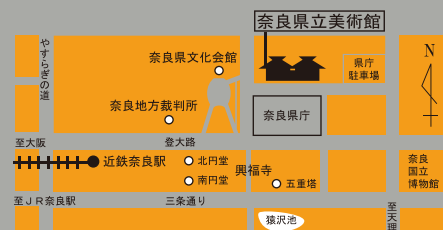

※ミュージアム・コンサート以外は当日の観覧券が必要です。

【同時開催】 当館ギャラリー 観覧無料

NPO法人文化創造アルカ×奈良女子大学

大和・紀伊半島学研究所

なら学研究センターによる連携展示

「きたまちと奈良女子大学」

□連携講座

「きたまちの建造物」2月9日(日) 11:00～12:00

講師：奈良女子大学 上野那一氏

「きたまちコンセンとのりくみ」2月26日(水) 14:30～16:00

講師：きたまちコンセント実行委員×奈良女子大学 寺岡伸悟氏

□連携イベント

宝亀殿「和太鼓演奏」1月25日(土) 12:00～12:15(美術館前庭)

「きたまちと奈良女子大学の魅力発見ツアー」

2月29日(土) 13:00～16:00

「きたまちマーケット」3月8日(日) 11:00～15:00

「若草中学校吹奏楽部ミニコンサート」3月8日(日) 13:00～13:30

※お問い合わせ：NPO法人文化創造アルカ TEL:0742-22-9080

奈良県立美術館 Nara Prefectural Museum of Art

〒630-8213 奈良市登大路町 10-6

TEL 0742-23-3968 FAX 0742-22-7032

テレフォンサービス 0742-23-1700

[ホームページ] <http://www.pref.nara.jp/11842.htm>

奈良県立美術館ファンクラブ
メール会員募集中!

詳しくは美術館HPまで

●近鉄奈良駅①番出口から徒歩5分

●J R奈良駅から奈良交通バス「県庁前」下車