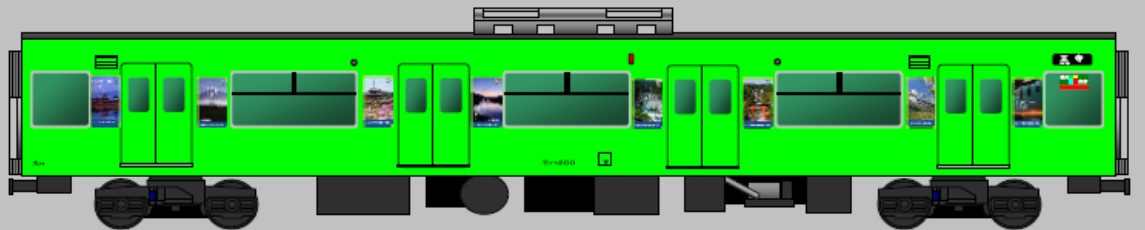

## ナラ 201系

### 6両編成

クハ200

モハ200(上り)

モハ201(上り)

モハ200(下り)

モハ201(下り)

クハ201