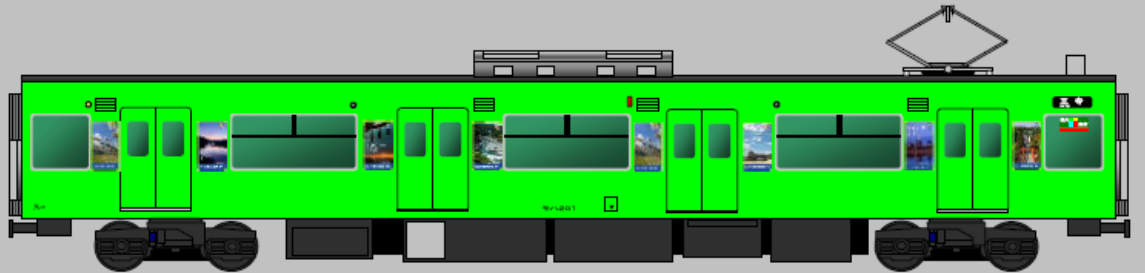

## ナラ 201系

### 6両編成

クハ200

モハ200(上り)

モハ201(上り)

モハ200(下り)

モハ201(下り)

クハ201