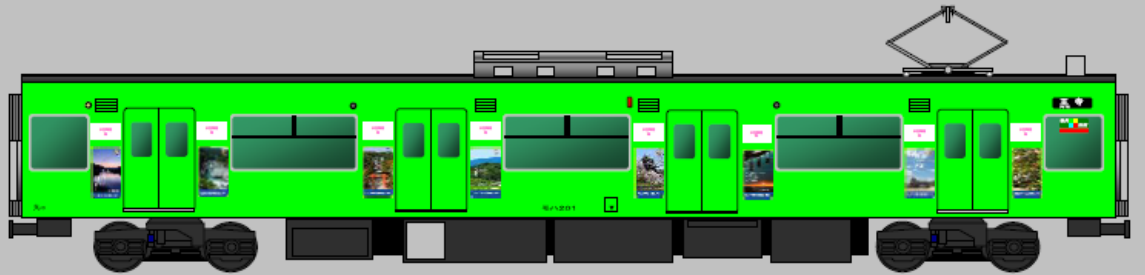

## ナラ 201系

### 6両編成

クハ200

モハ200(上り)

モハ201(上り)

モハ200(下り)

モハ201(下り)

クハ201