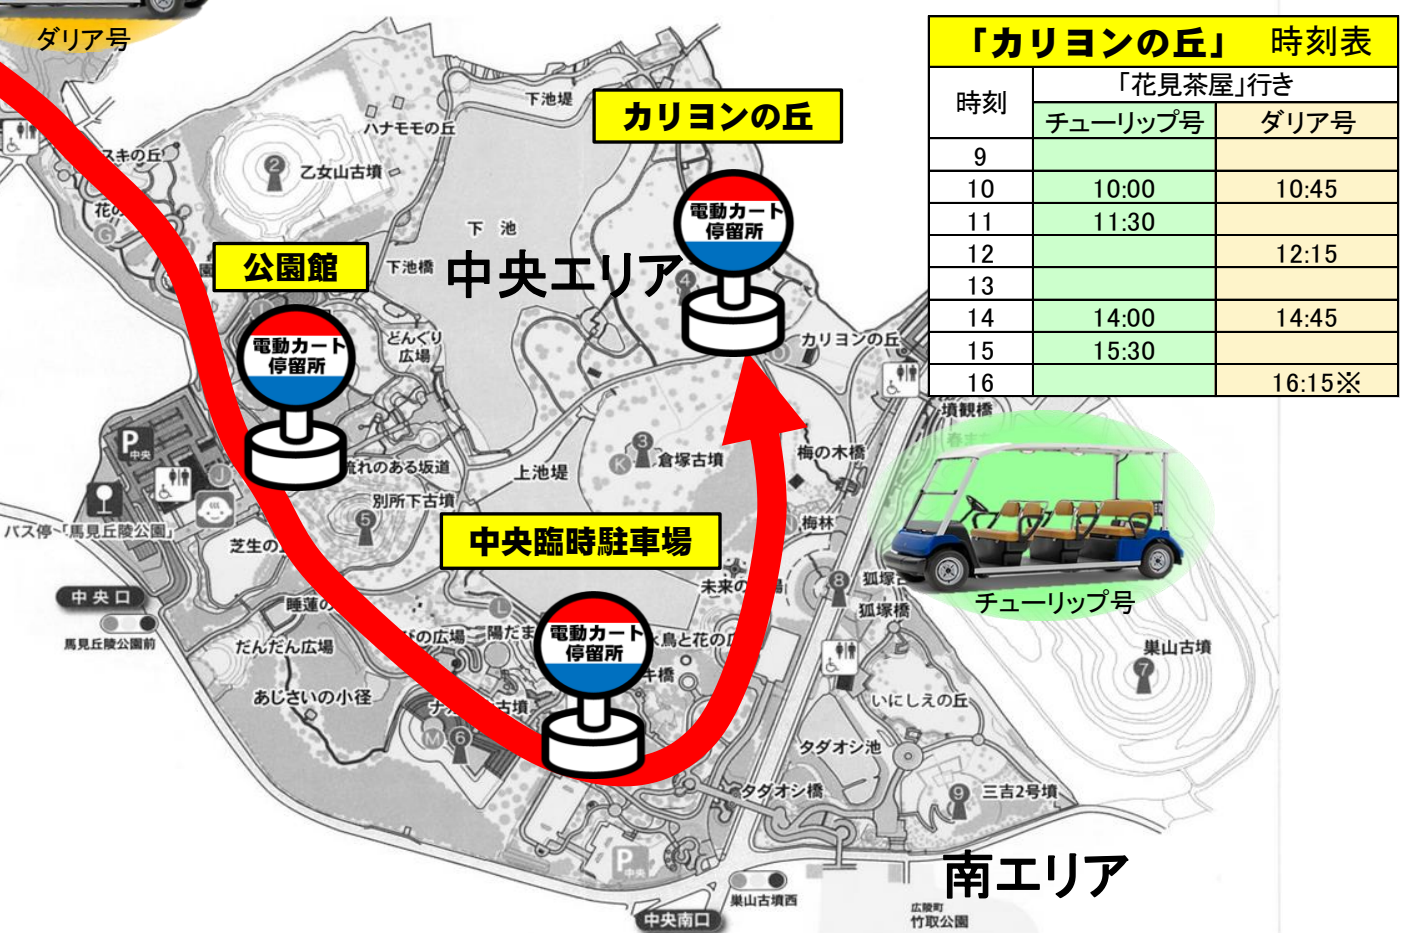

# ■ 電動カート運行図及び各停留所時刻表

(運行日は土曜日・日曜日・祝日、チューリップフェア等の主要イベント開催期間です)  
 (※印のダイヤは、3月～10月のみ運行です(11月～2月末は運休します))

「花見茶屋」時刻表		
時刻	「カリヨンの丘」行き	
	チューリップ号	ダリア号
9		
10	10:45	10:00
11		11:30
12	12:15	
13		
14	14:45	14:00
15		15:30
16	16:15※	

電動カート  
(定員5名)

乗車のための協力金  
 ・大人 300円  
 ・小人(小学生) 100円  
 ・障がいをお持ちの方 100円

「公園館」時刻表				
時刻	「花見茶屋」行き		「カリヨンの丘」行き	
	チューリップ号	ダリア号	チューリップ号	ダリア号
9				
10	10:22		10:57	10:12
11	11:52	11:07		11:42
12		12:37	12:27	
13				
14	14:22		14:57	14:12
15	15:52	15:07		15:42
16		16:37※	16:27※	

「中央臨時駐車場」時刻表				
時刻	「花見茶屋」行き		「カリヨンの丘」行き	
	チューリップ号	ダリア号	チューリップ号	ダリア号
9				
10	10:13	10:58		10:21
11	11:43		11:06	11:51
12		12:28	12:36	
13				
14	14:13	14:58		14:21
15	15:43		15:06	15:51
16		16:28※	16:36※	

「カリヨンの丘」時刻表		
時刻	「花見茶屋」行き	
	チューリップ号	ダリア号
9		
10	10:00	10:45
11	11:30	
12		12:15
13		
14	14:00	14:45
15	15:30	
16		16:15※

チューリップ号

注:なお電動カートの運行は、天候や機材、あるいは園内状況等の原因により予告なく中止、あるいは時間変更する場合がありますので、ご了承ください。