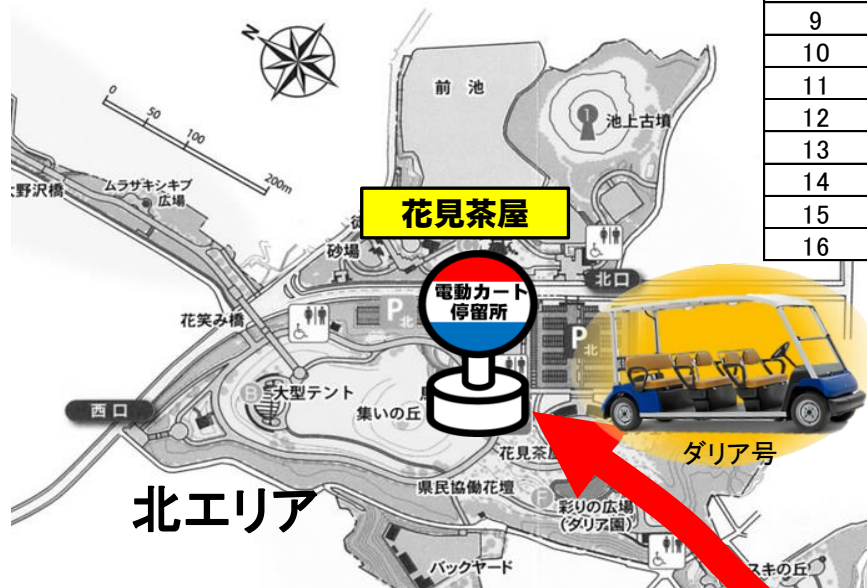

# ■ 電動カート運行図及び各停留所時刻表

(運行日は土曜日・日曜日・祝日、チューリップフェア等の主要イベント開催期間です)  
 (※印のダイヤは、3月～10月のみ運行です(11月～2月末は運休します))

「花見茶屋」時刻表		
時刻	「カリヨンの丘」行き	
	チューリップ号	ダリア号
9		
10	10:45	10:00
11		11:30
12	12:15	
13		
14	14:45	14:00
15		15:30
16	16:15※	

電動カート  
(定員5名)

乗車のための協力金  
 ・大人 300円  
 ・小人(小学生) 100円  
 ・障がいをお持ちの方 100円

「公園館」時刻表				
時刻	「花見茶屋」行き		「カリヨンの丘」行き	
	チューリップ号	ダリア号	チューリップ号	ダリア号
9				
10	10:22		10:57	10:12
11	11:52	11:07		11:42
12		12:37	12:27	
13				
14	14:22		14:57	14:12
15	15:52	15:07		15:42
16		16:37※	16:27※	

「中央臨時駐車場」時刻表				
時刻	「花見茶屋」行き		「カリヨンの丘」行き	
	チューリップ号	ダリア号	チューリップ号	ダリア号
9				
10	10:13	10:58		10:21
11	11:43		11:06	11:51
12		12:28	12:36	
13				
14	14:13	14:58		14:21
15	15:43		15:06	15:51
16		16:28※	16:36※	

「カリヨンの丘」時刻表		
時刻	「花見茶屋」行き	
	チューリップ号	ダリア号
9		
10	10:00	10:45
11	11:30	
12		12:15
13		
14	14:00	14:45
15	15:30	
16		16:15※

チューリップ号

注:なお電動カートの運行は、天候や機材、あるいは園内状況等の原因により予告なく中止、あるいは時間変更する場合がありますので、ご了承ください。