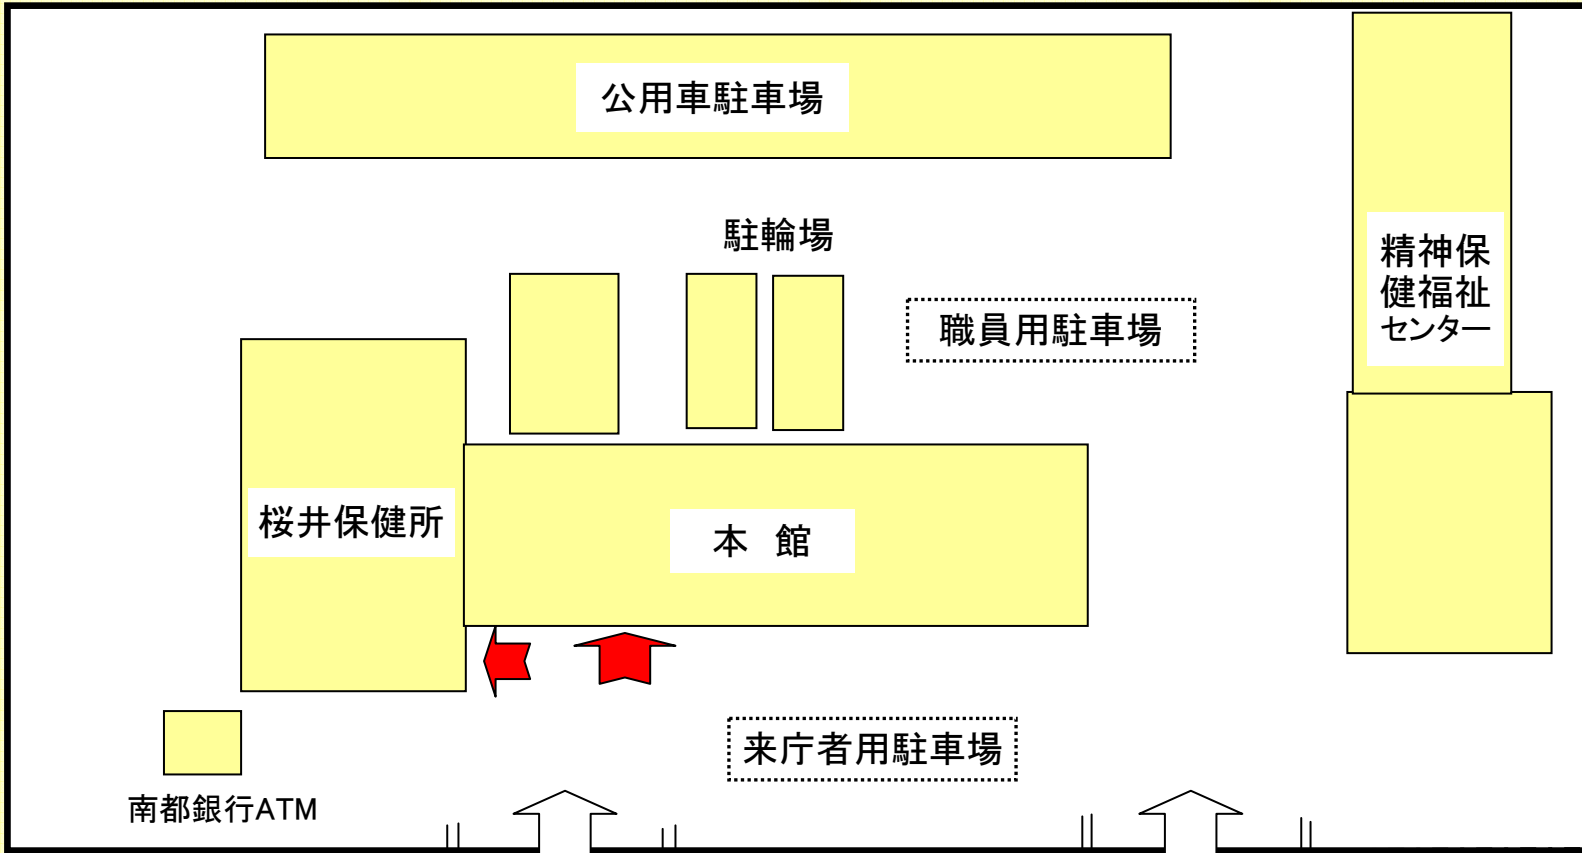

桜井総合庁舎敷地見取図

歩道

中和幹線

歩道

国道169号