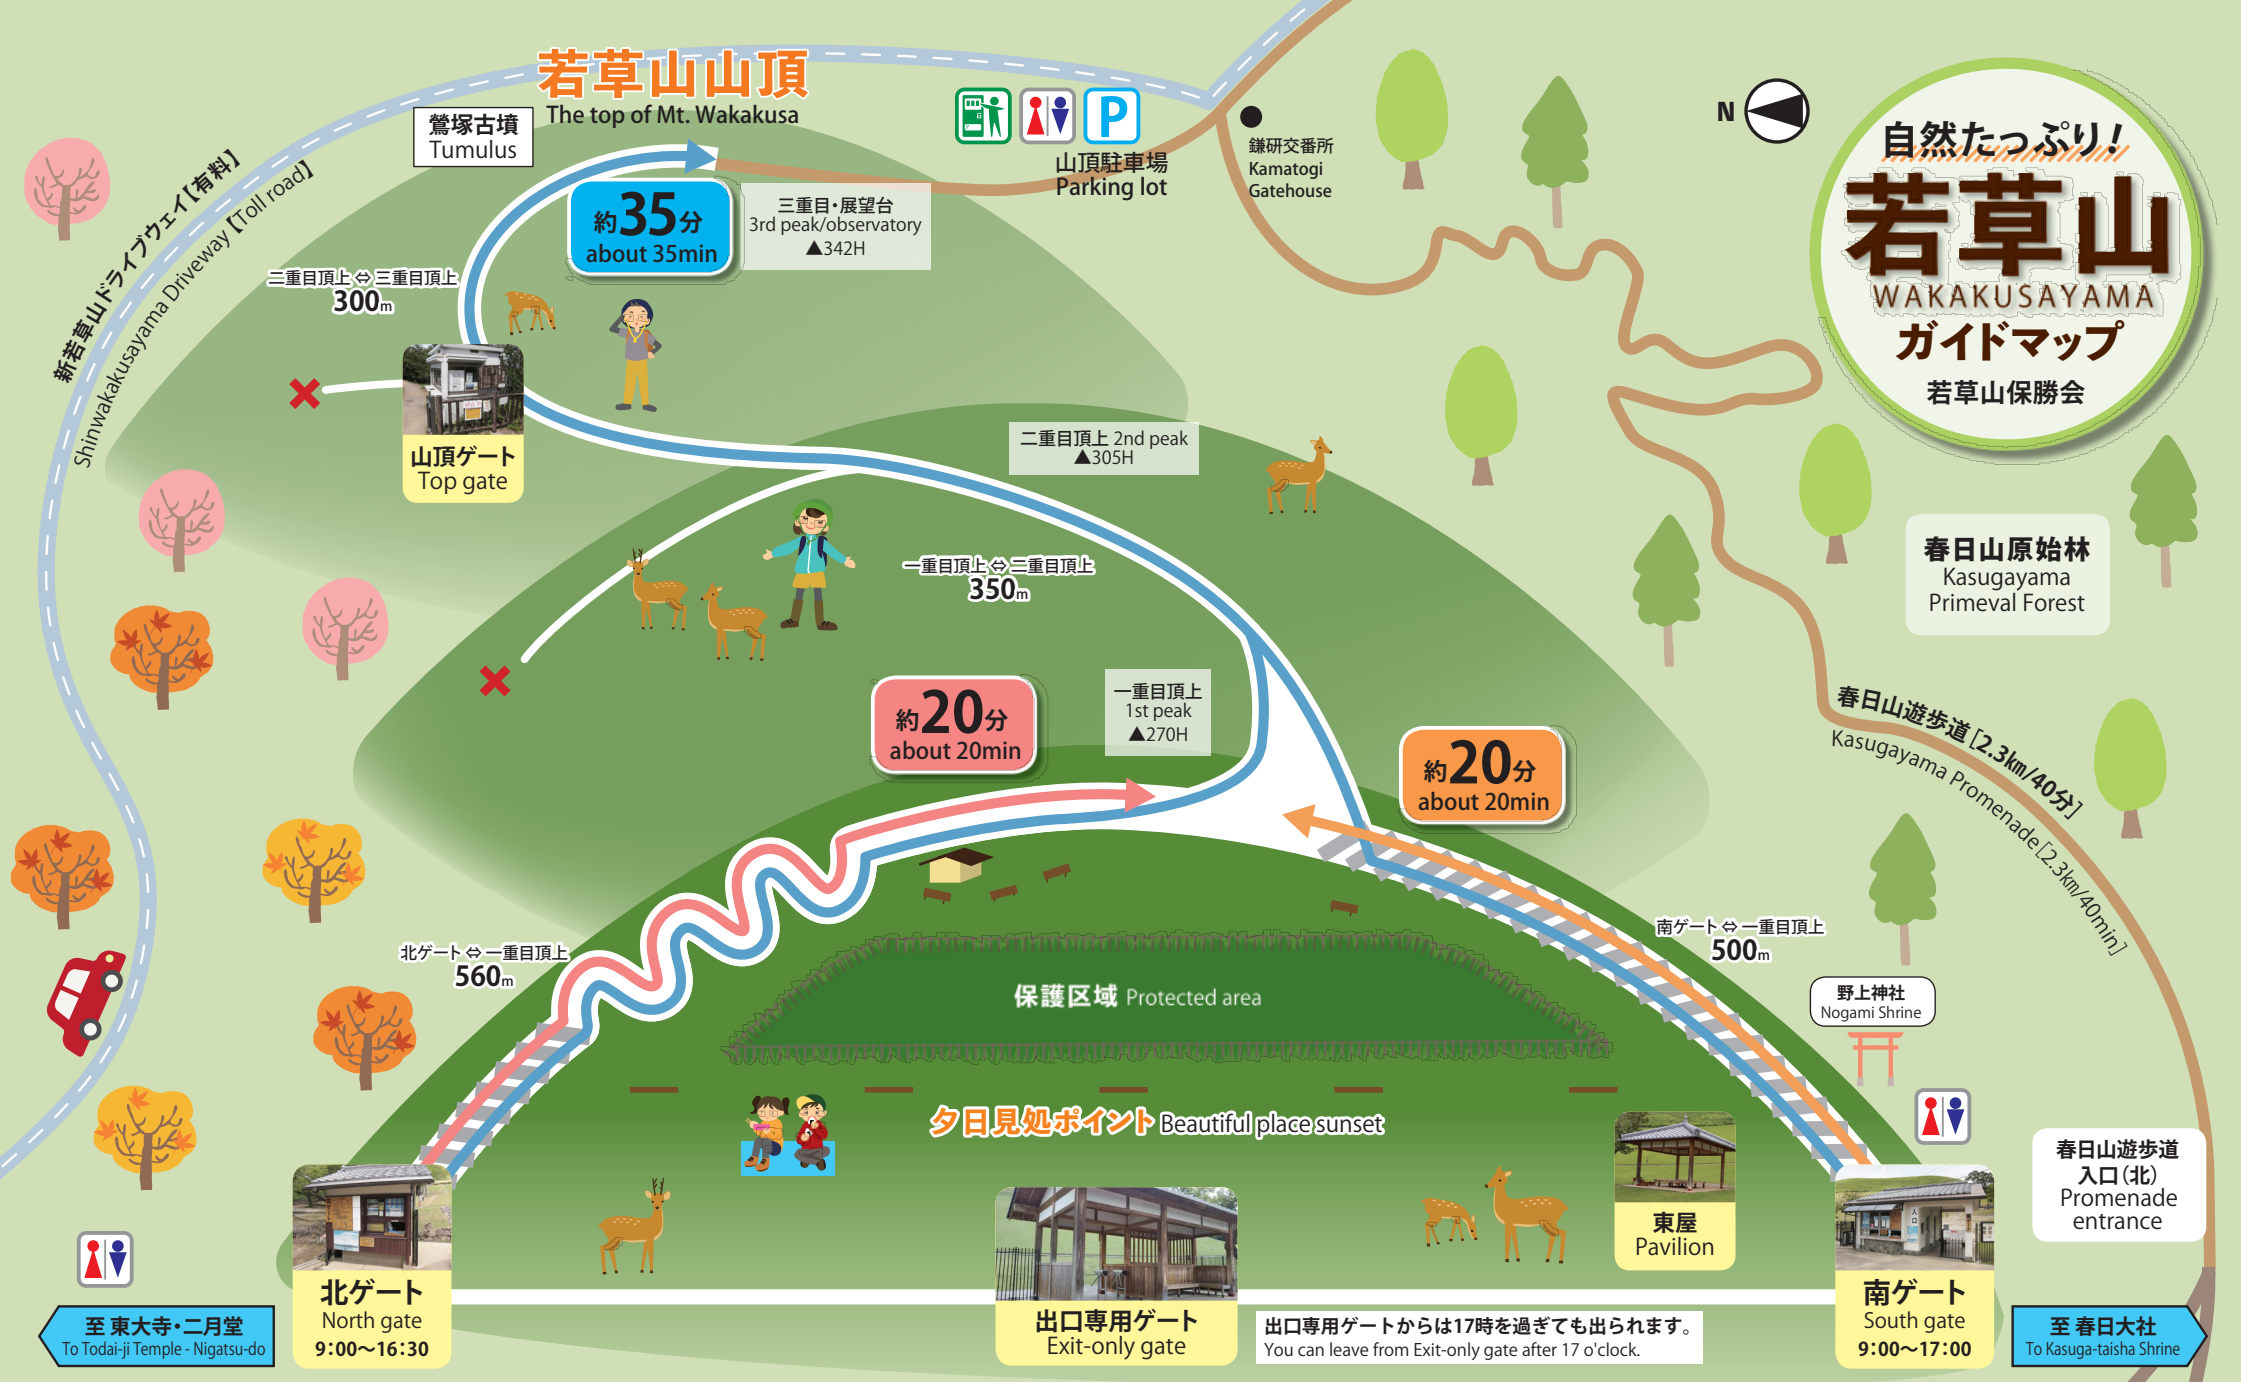

自然たっぷり!
若草山
 WAKAKUSAYAMA
ガイドマップ
 若草山保勝会

◎開山時間 9:00-17:00 (北ゲートは9:00-16:30)

Opening hours/9:00-17:00 (North gate/9:00-16:30)

◎開山期間 3月第3土曜日-12月第2日曜日

Opening period/The 3rd Saturday of March - the 2nd Sunday of December

危険ですので山から下りるときは走らないでゆっくり歩いてください。段ボールなどで滑ることは禁止されています。

For safety reasons, please do not run but walk slowly on the mountain. Glide, such as sheet is prohibited.