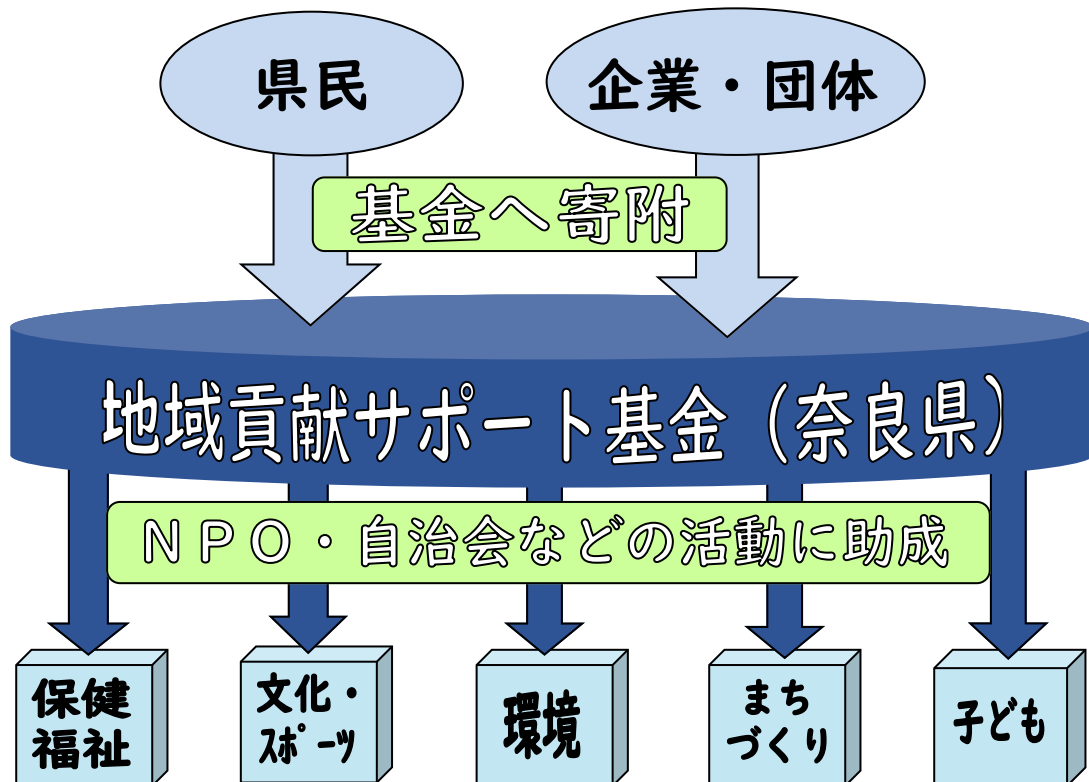

奈良県地域貢献サポート基金

令和2年度

実施成果報告書

寄附を活用した事業のご紹介

*まほろば眺望スポット百選より若草山(奈良市)

はじめに

○奈良県地域貢献サポート基金とは

県民・企業等からの寄附金を原資として、地域の課題解決に取り組む団体が行う事業に対し、助成を行うものです。皆さまの「想い」が、団体の様々な活動を通じて、地域・社会の課題解決につながる新しい仕組みです。

寄附の方法は、4種類あります。詳しくは本書17ページへ

イメージ図

○本書の概要

本書は、令和2年度に、奈良県地域貢献サポート基金の助成を受けて実施された事業について、その成果をまとめたものです。

目次

テーマ設定型寄附

寄附者様がテーマを設定した趣旨	2
株式会社伊藤園様からの寄附金を活用した「奈良県内の自然・環境・文化財の保全・活用事業」	
■環境省指定特定外来生物クビアカツヤカミキリによる桜樹枯損調査	3
大和信用金庫様からの寄附金を活用した「大和川水系の水環境改善活動」	
■ヘイケボタルとゲンジボタルが棲む環境の維持と景観保全 ＜多様な生物の棲める小川、湿地ビオトープ、池、田んぼ等の水辺の保全＞	4
■春日山、滝坂の道、能登川の高畑流域の自然環境、景観保全事業	5
イオングループ様からの寄附金を活用した「奈良の文化遺産やまちなみの保全事業」	
■新書本『奈良万葉の旅百首』の制作	6
■奈良市指定文化財（樹木に関する天然記念物）の現状と対応策	7
■椿井史跡公園づくり事業	8
■新作能「寿椿」～能を次世代へつたえる～	9
奈良県青少年育成ボランティア協会からの寄附金を活用した「地域の子ども・若者の健全育成事業」	
■平城山地区の里山の環境保全活動を通じた自然体験事業	10
■子ども主体の防災体験プログラム	11
■オンライン寺子屋事業	12