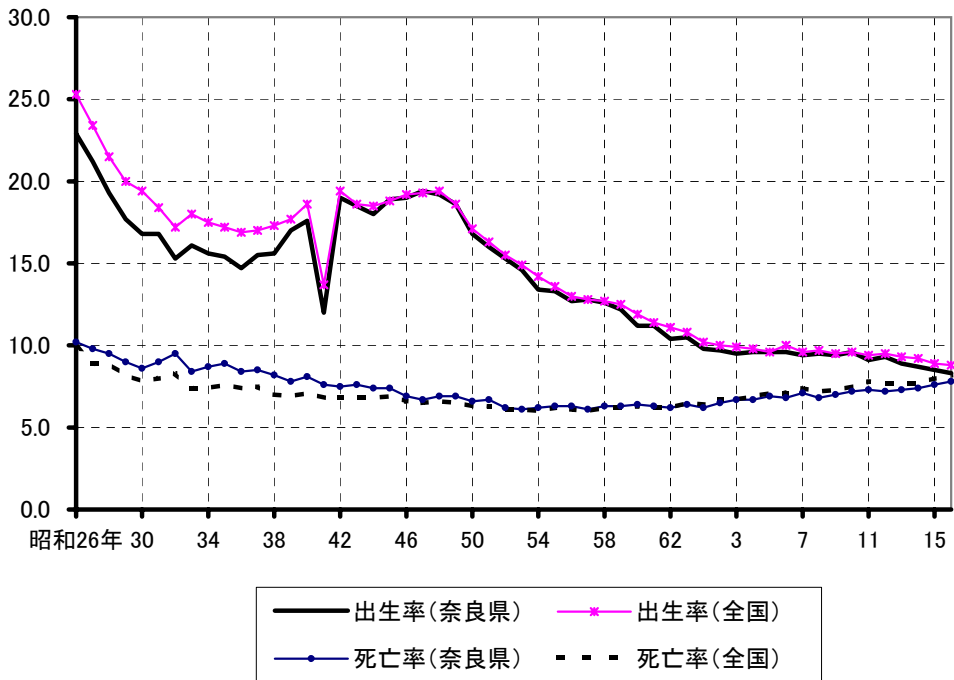

出生率・死亡率の推移(昭和26年～平成16年)

婚姻率・離婚率の推移(昭和26年～平成16年)