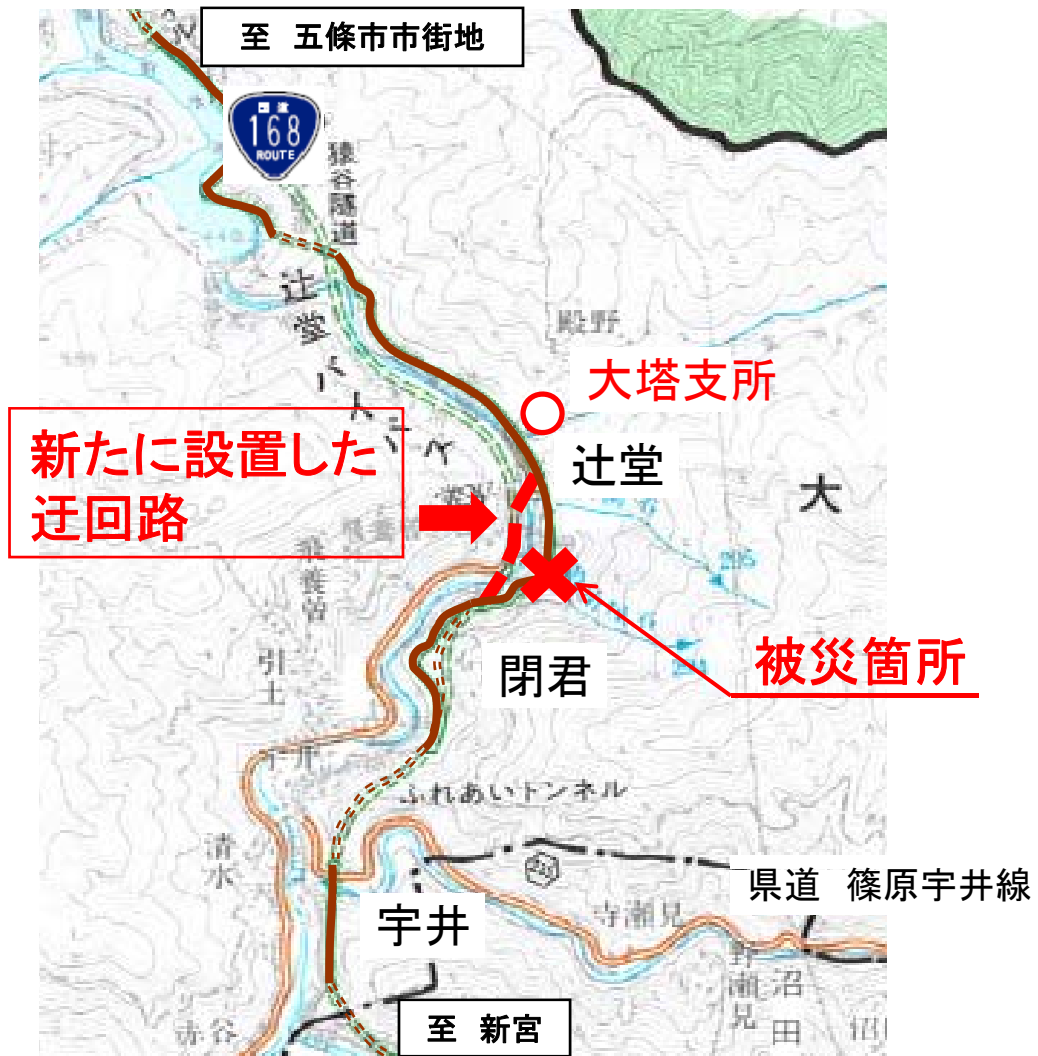

# 国道168号(五條市大塔町辻堂)迂回路状況

## 迂回路の設置状況