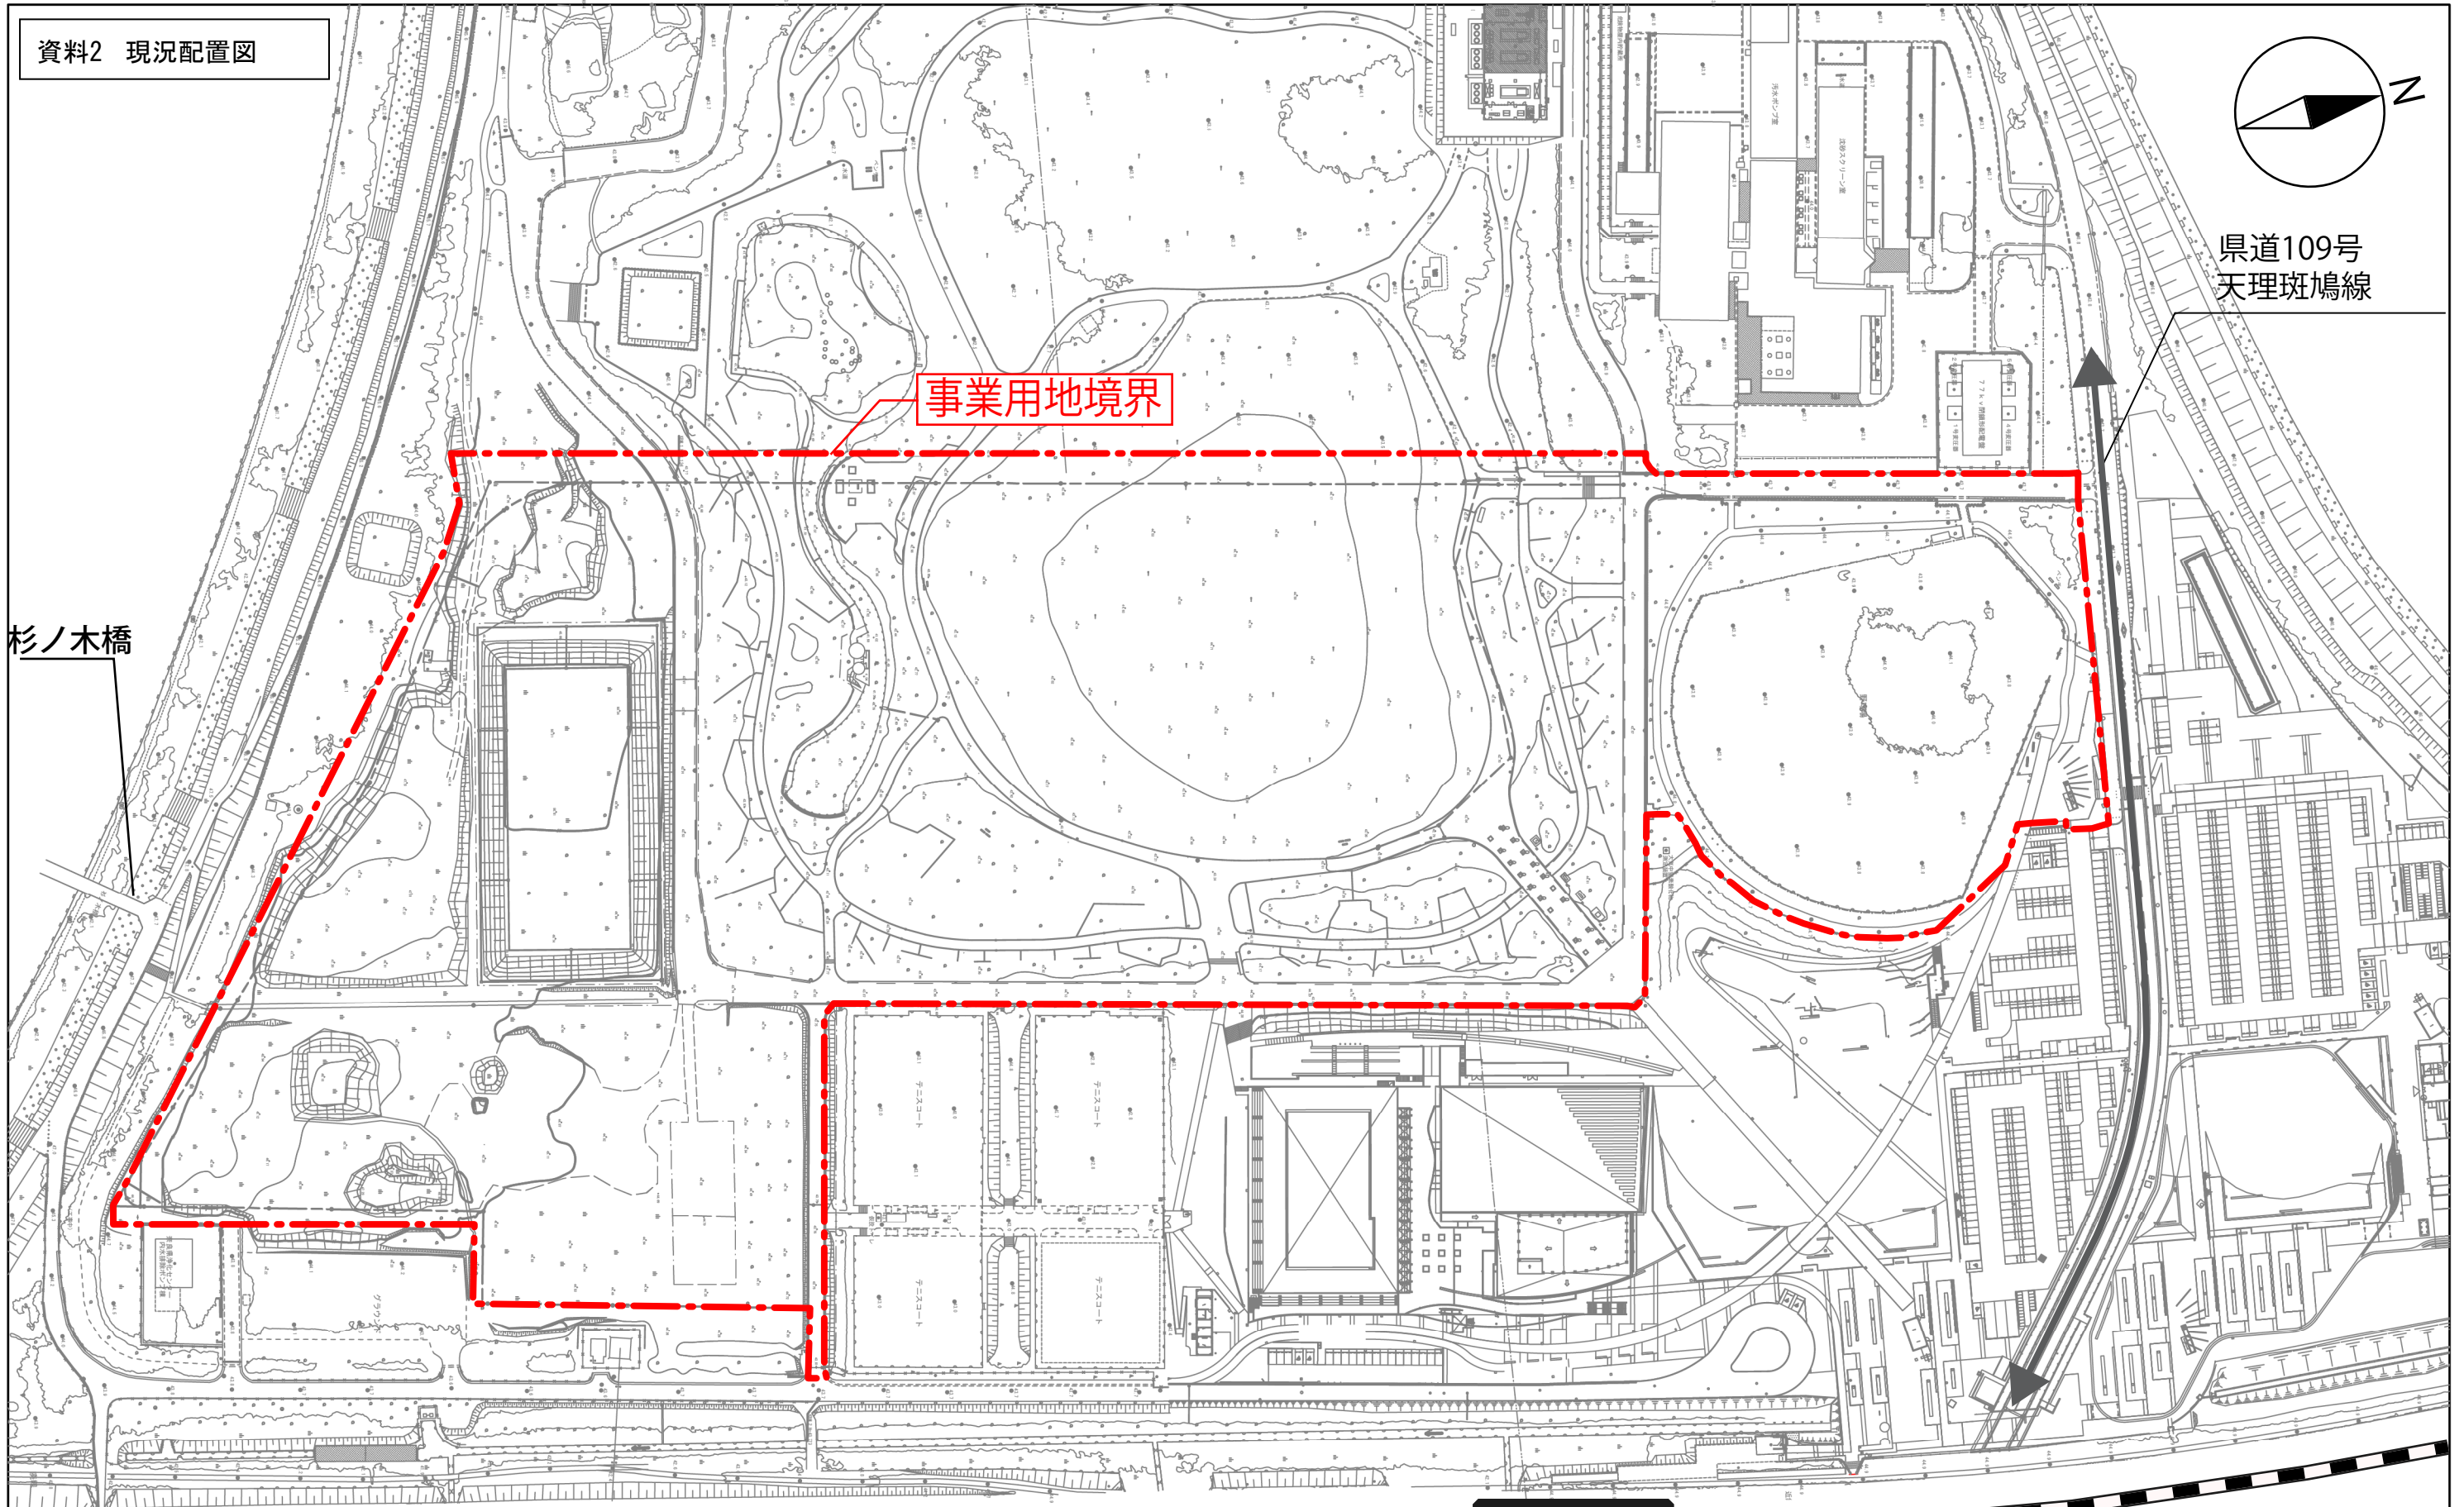

県道109号  
天理斑鳩線

事業用地境界

杉ノ木橋

近鉄橿原線  
ファミリー公園前駅

現況配置図  
S=1:1000 (S=1:2000 A3版)