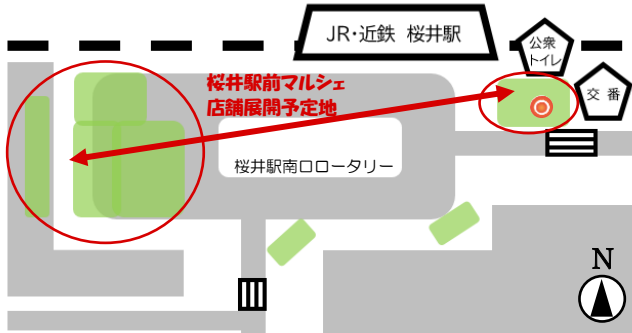

## 桜井駅前マルシェ

※公共交通機関での来場に、ご協力をお願い致します。  
お車で来場の方は、近隣の有料駐車場をご利用ください。  
※急遽内容の変更もしくは企画を中止する場合がございます。  
※桜井駅前マルシェ開催エリアではスタッフの指示に従い、安全な開催・運営にご協力ください。

第9回 ソラほんまちフェスタ2023 10月28日 (土) 14:00-19:00  
本町通商店街1~3丁目にて開催!