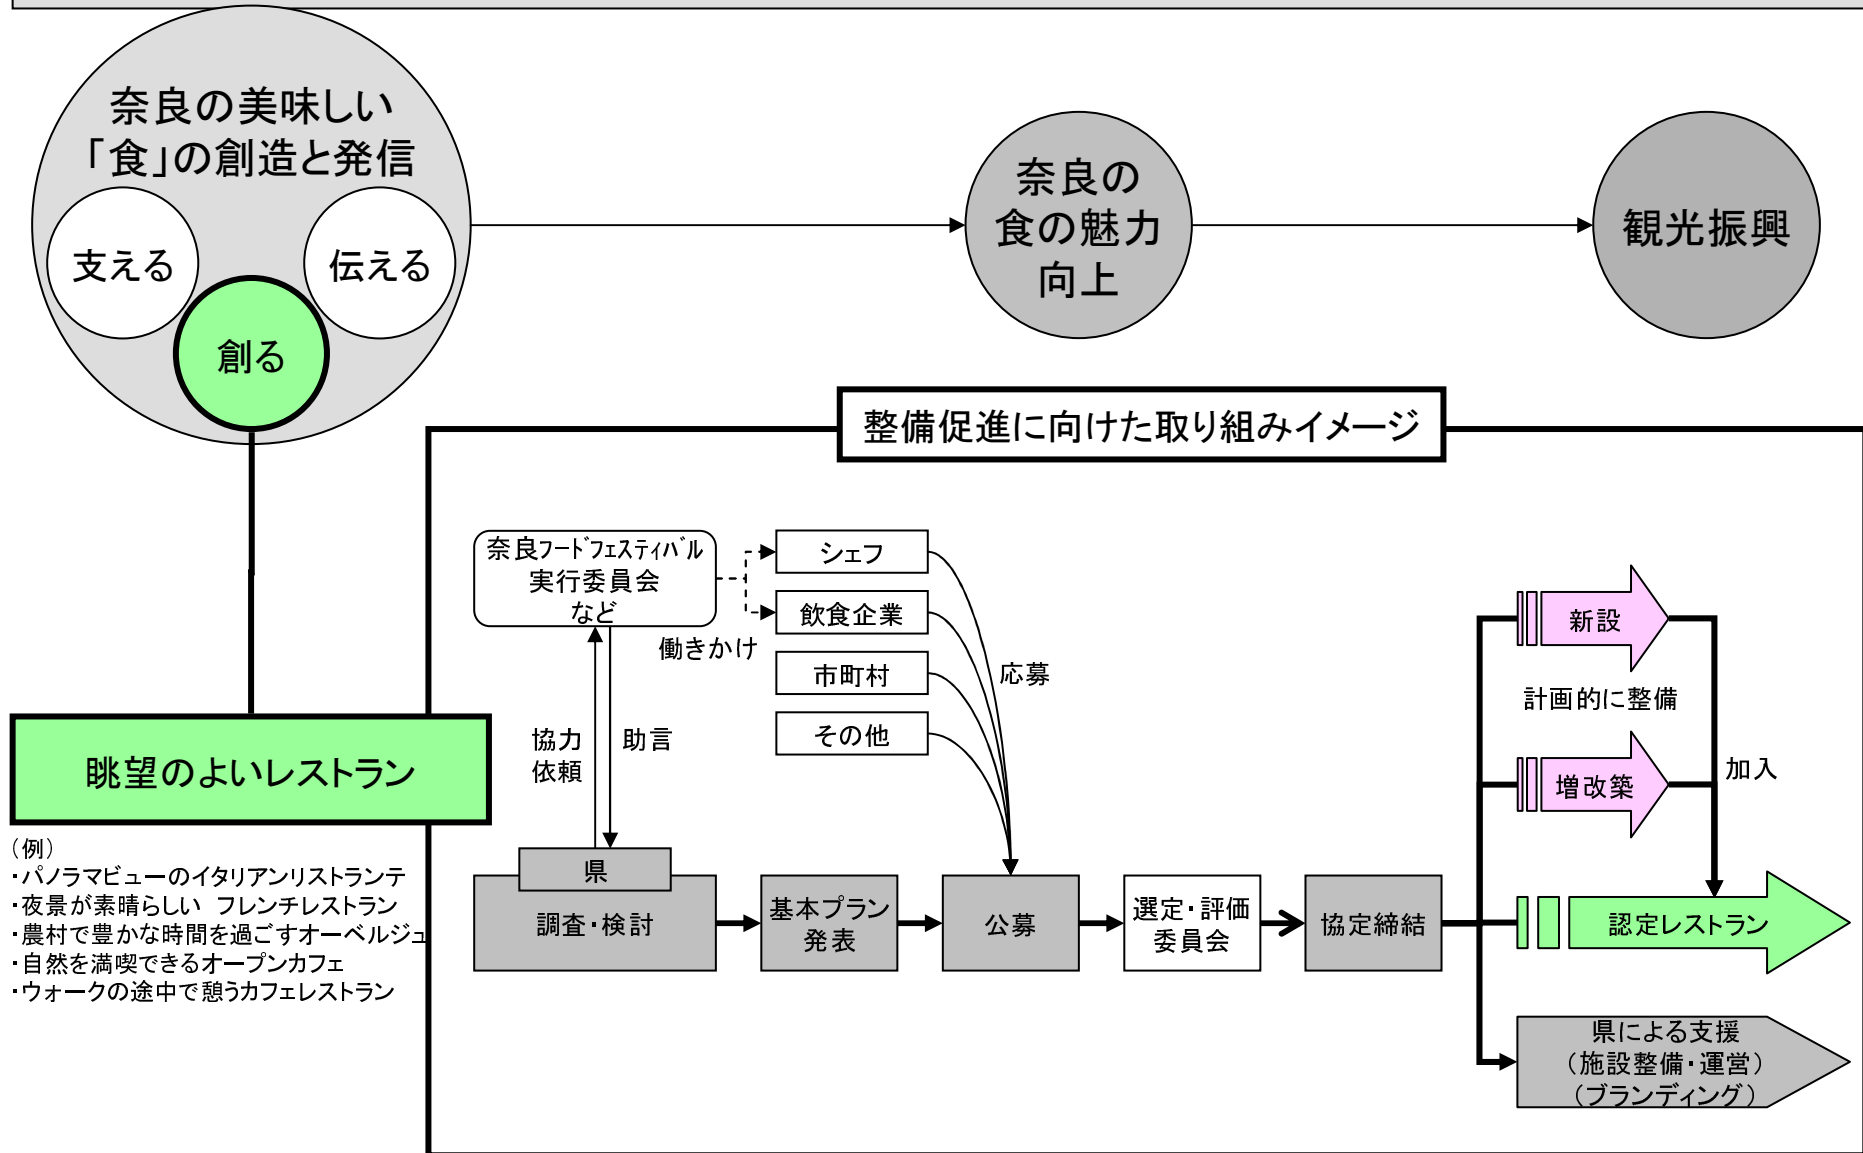

ポストベッドタウン構想

ポスト1300年構想

南部を元気にする構想

～「食」の集客力に着目した奈良の食の魅力向上に取り組みます～

◆眺望のよいレストランの整備促進

眺望のよいレストランの候補地イメージ(案)