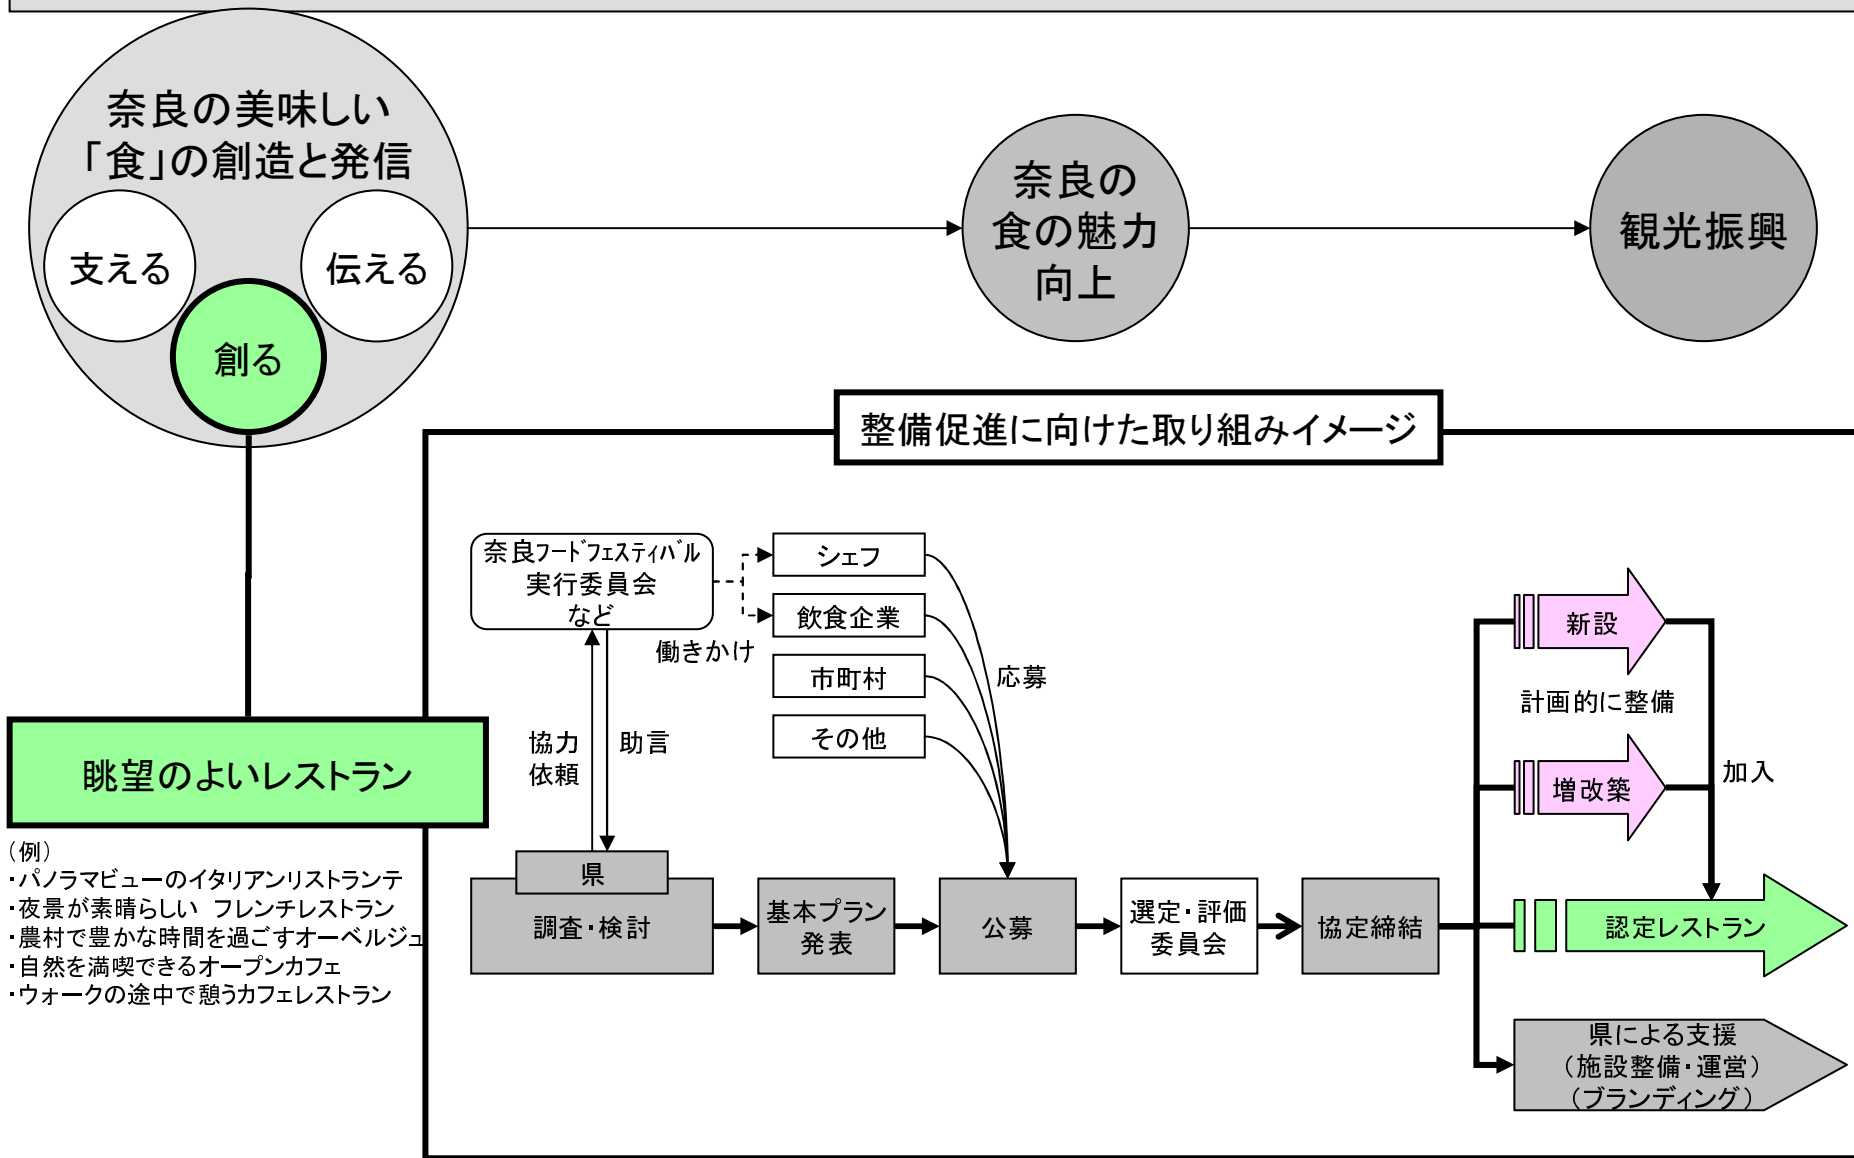

ポストベッドタウン構想

ポスト1300年構想

南部を元気にする構想

～「食」の集客力に着目した奈良の食の魅力向上に取り組みます～

◆眺望のよいレストランの整備促進

# 眺望のよいレストランの候補地イメージ(案)